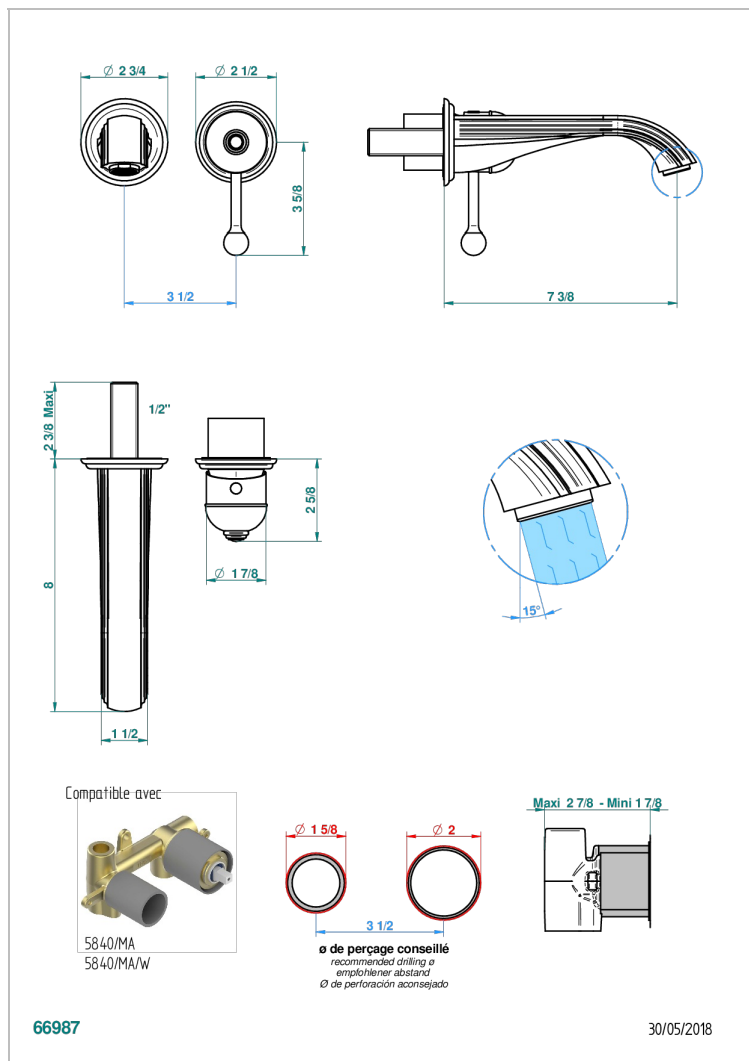

# TROCADERO MALACHITE

U7A-6541B

THG<sup>®</sup>  
PARIS

Garniture pour mitigeur de lavabo mural, à encastrer ( 2 arrivées 1/2" et 1 sortie 1/2") avec bec

## CARACTÉRISTIQUES

- Trocadéro Malachite
- Garniture pour mitigeur de lavabo mural, à encastrer ( 2 arrivées 1/2" et 1 sortie 1/2") avec bec

## PRODUITS ASSOCIÉS

- Ref. G00-5840/MA/W Partie à encastrer pour mitigeur mural à encastrer avec sortie F 1/2 - certifiée WRAS

Vieux nickel - H28