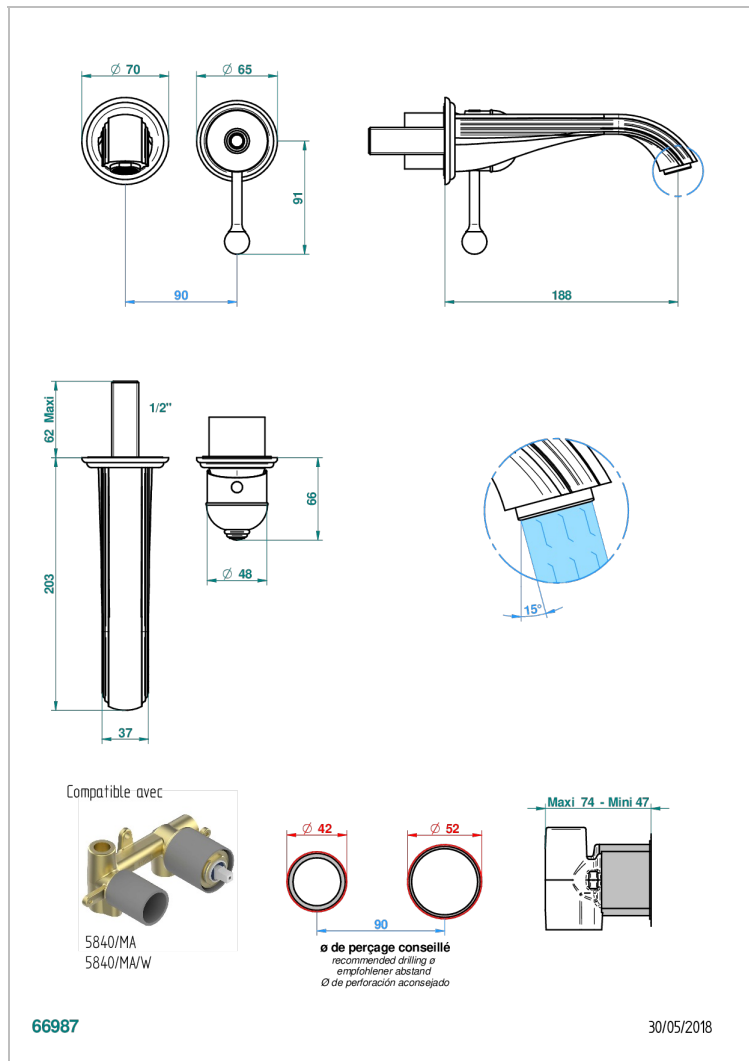

# TROCADERO MALACHITE

U7A-6541B

THG<sup>®</sup>  
PARIS

Garniture pour mitigeur de lavabo mural, à encastrer ( 2 arrivées 1/2" et 1 sortie 1/2") avec bec

## CARACTÉRISTIQUES

- Trocadéro Malachite
- Garniture pour mitigeur de lavabo mural, à encastrer ( 2 arrivées 1/2" et 1 sortie 1/2") avec bec

## PRODUITS ASSOCIÉS

- Ref. G00-5840/MA Partie à encastrer pour mitigeur mural à encastrer avec sortie F 1/2

Vieux nickel - H28