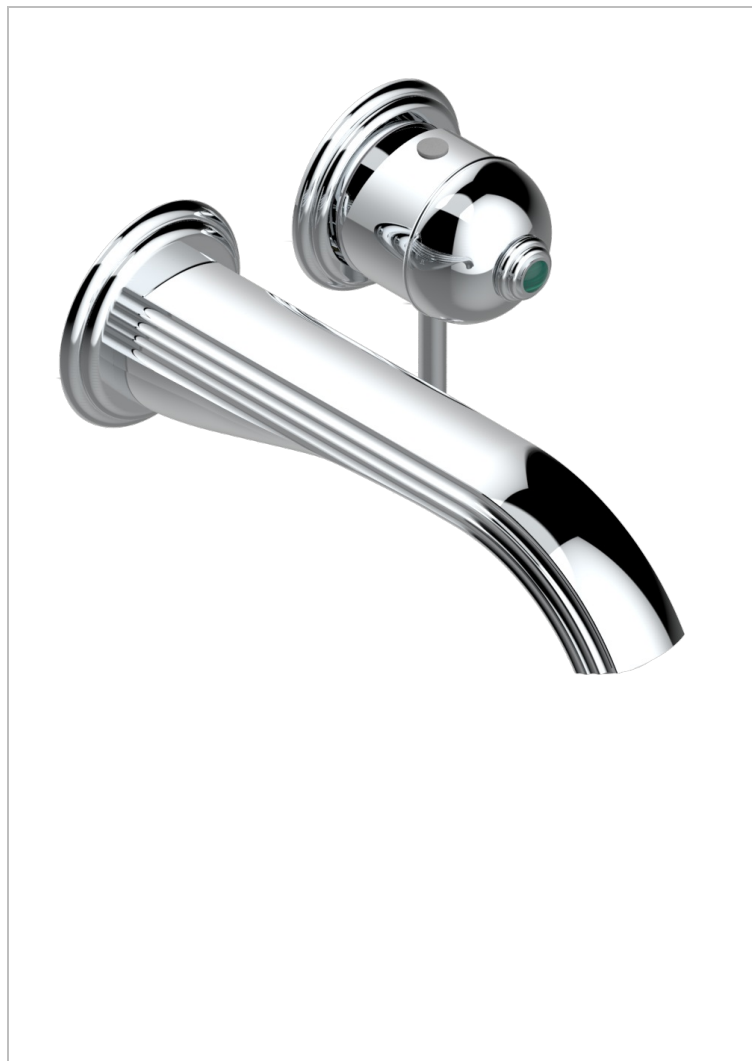

# TROCADERO MALACHITE

U7A-6541B

THG<sup>®</sup>  
PARIS

Garniture pour mitigeur de lavabo mural, à encastrer ( 2 arrivées 1/2" et 1 sortie 1/2") avec bec

## CARACTÉRISTIQUES

- Trocadéro Malachite
- Garniture pour mitigeur de lavabo mural, à encastrer ( 2 arrivées 1/2" et 1 sortie 1/2") avec bec

## PRODUITS ASSOCIÉS

- Ref. G00-5840/MA Partie à encastrer pour mitigeur mural à encastrer avec sortie F 1/2

Vieux nickel - H28