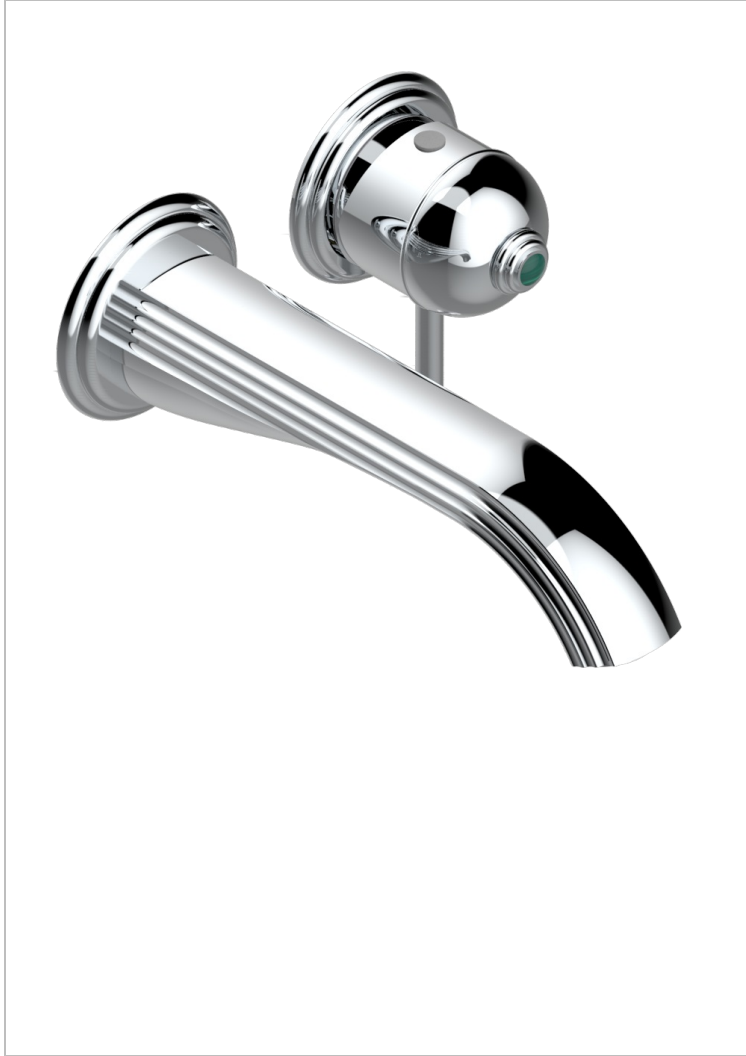

TROCADERO MALAQUITA

U7A-6541B

THG
PARIS

Trim only for Built-in basin mixer with spout (two x 1/2" inlets and one 1/2" outlet), without waste

CARACTERÍSTICAS

- Trocadero Malaquita
- Trim only for Built-in basin mixer with spout (two x 1/2" inlets and one 1/2" outlet), without waste

PRODUCTOS RELACIONADOS

- Ref. G00-5840/MA Parte empotrada para mezclador mural con salida hembra 1/2

ACABADOS DISPONIBLES

Cerámica negra mate - D30
Cromo - A02
Cromo / dorado - G02
Cromo mate - C02
Dorado - F01
Dorado mate - F07

Dorado pálido - F30
Dorado pálido mate (sin barniz) - F31
Níquel - B01
Níquel mate - C01
Níquel viejo - H28
Pvd blush - H62

Pvd blush mate - H60
Pvd color latón - H49
Pvd color latón mate - H50
Pvd color níquel - H55
Pvd color níquel mate - H56
Pvd color oro - H52