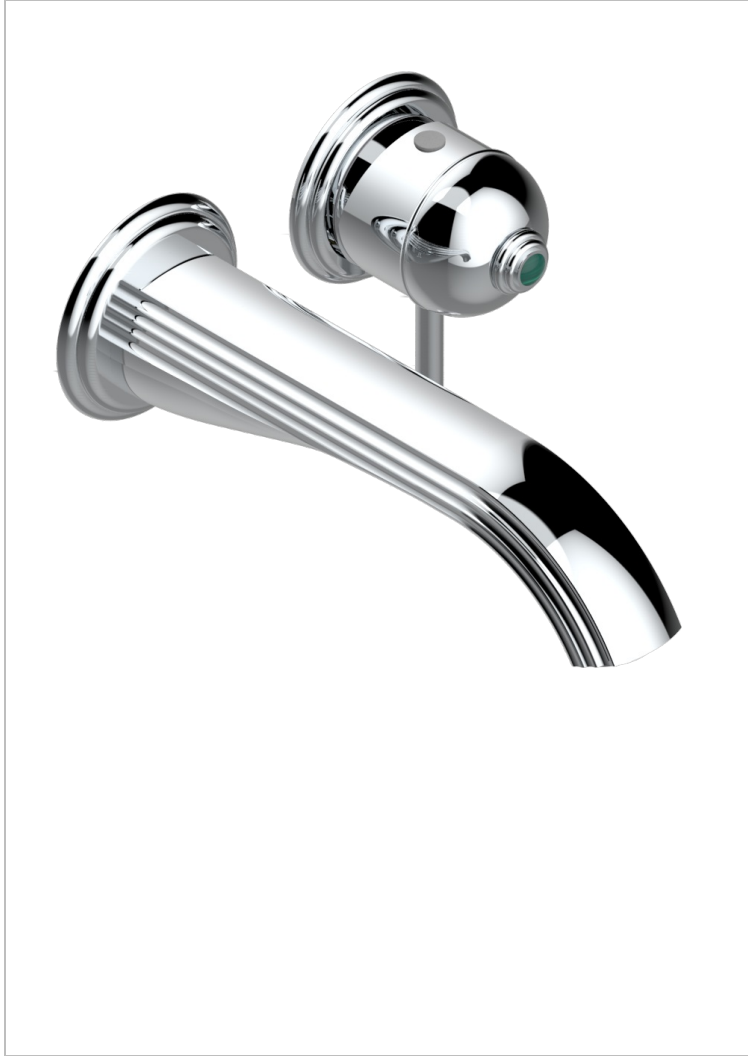

TROCADERO MALAQUITA

U7A-6541B

THG
PARIS

Trim only for Built-in basin mixer with spout (two x 1/2" inlets and one 1/2" outlet), without waste

CARACTERÍSTICAS

- Trocadero Malaquita
- Trim only for Built-in basin mixer with spout (two x 1/2" inlets and one 1/2" outlet), without waste

PRODUCTOS RELACIONADOS

- Ref. G00-5840/MA Parte empotrada para mezclador mural con salida hembra 1/2"

ACABADOS DISPONIBLES

Cerámica negra mate - D30
Cromo - A02
Cromo / dorado - G02
Cromo mate - C02
Dorado - F01
Dorado mate - F07

Dorado pálido - F30
Dorado pálido mate (sin barniz) - F31
Níquel - B01
Níquel mate - C01
Níquel viejo - H28
Pvd blush - H62

Pvd blush mate - H60
Pvd color latón - H49
Pvd color latón mate - H50
Pvd color níquel - H55
Pvd color níquel mate - H56
Pvd color oro - H52