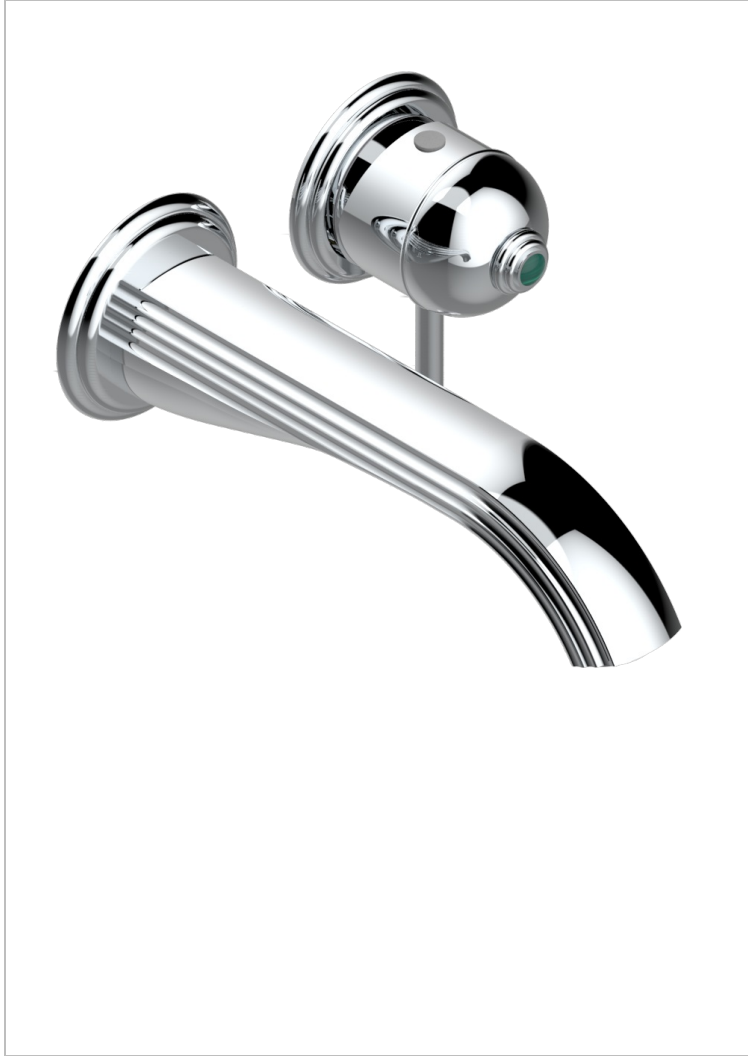

TROCADERO C МАЛАХИТОМ

U7A-6541B

THG[®]
PARIS

Trim only for Built-in basin mixer with spout (two x 1/2" inlets and one 1/2" outlet), without waste

ХАРАКТЕРИСТИКИ

- Trocadéro с малахитом
- Trim only for Built-in basin mixer with spout (two x 1/2" inlets and one 1/2" outlet), without waste

СВЯЗАННЫЕ ТОВАРНЫЕ ПОЗИЦИИ

- Ref. G00-5840/MA Внутренняя часть для гигиенического душа со смесителем, усил. шлангом и лейкой с клапаном

ДОСТУПНЫЕ ВАРИАНТЫ ПОКРЫТИЙ

Black ceram - D30
Blush PVD - H62
Graphite PVD - H64
Matt Umber PVD - H67
Matt blush PVD - H60
Matt graphite PVD - H65

Umber PVD - H66
Золото - F01
Матовое золото - F07
Матовое светлое золото - F31
Матовый никель - C01
Матовый хром - C02

Никель - B01
Покрытие PVD бронза - F33
Покрытие PVD золотистый цвет - H52
Покрытие PVD латунь - H49
Покрытие PVD матовая бронза - F34
Покрытие PVD матовая латунь - H50