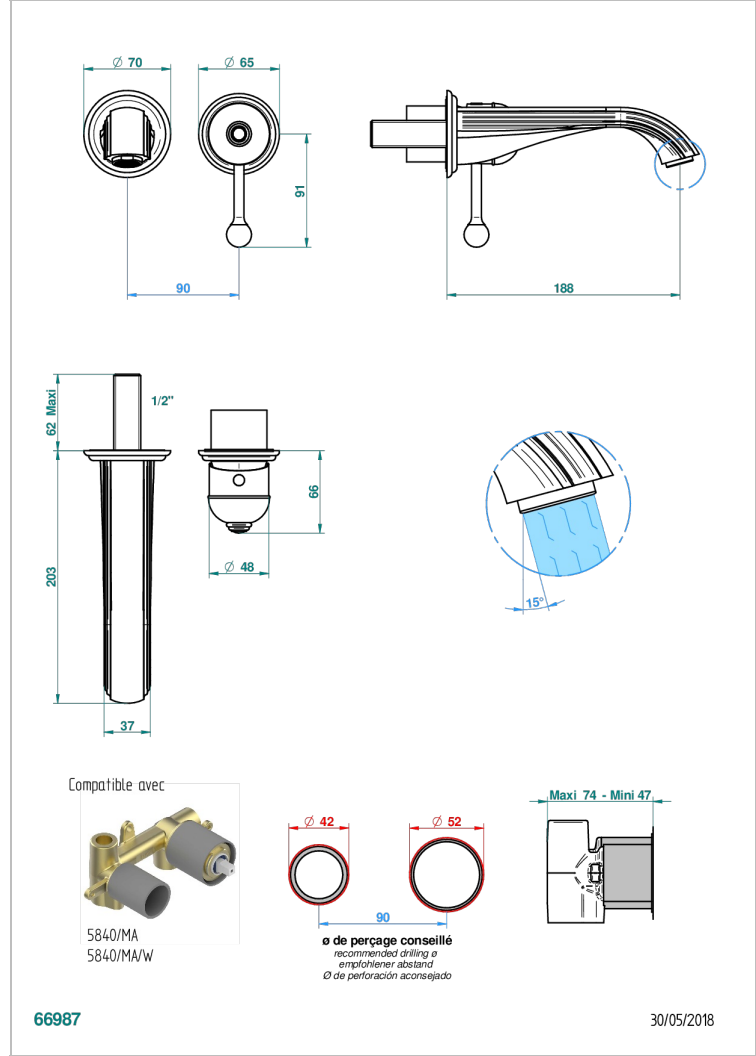

TROCADERO C МАЛАХИТОМ

U7A-6541B

THG[®]
PARIS

Trim only for Built-in basin mixer with spout (two x 1/2" inlets and one 1/2" outlet), without waste

ХАРАКТЕРИСТИКИ

- Trocadéro с малахитом
- Trim only for Built-in basin mixer with spout (two x 1/2" inlets and one 1/2" outlet), without waste

СВЯЗАННЫЕ ТОВАРНЫЕ ПОЗИЦИИ

- Ref. G00-5840/MA Внутренняя часть для гигиенического душа со смесителем, усил. шлангом и лейкой с клапаном

ДОСТУПНЫЕ ВАРИАНТЫ ПОКРЫТИЙ

Black ceram - D30
Blush PVD - H62
Graphite PVD - H64
Matt Umber PVD - H67
Matt blush PVD - H60
Matt graphite PVD - H65