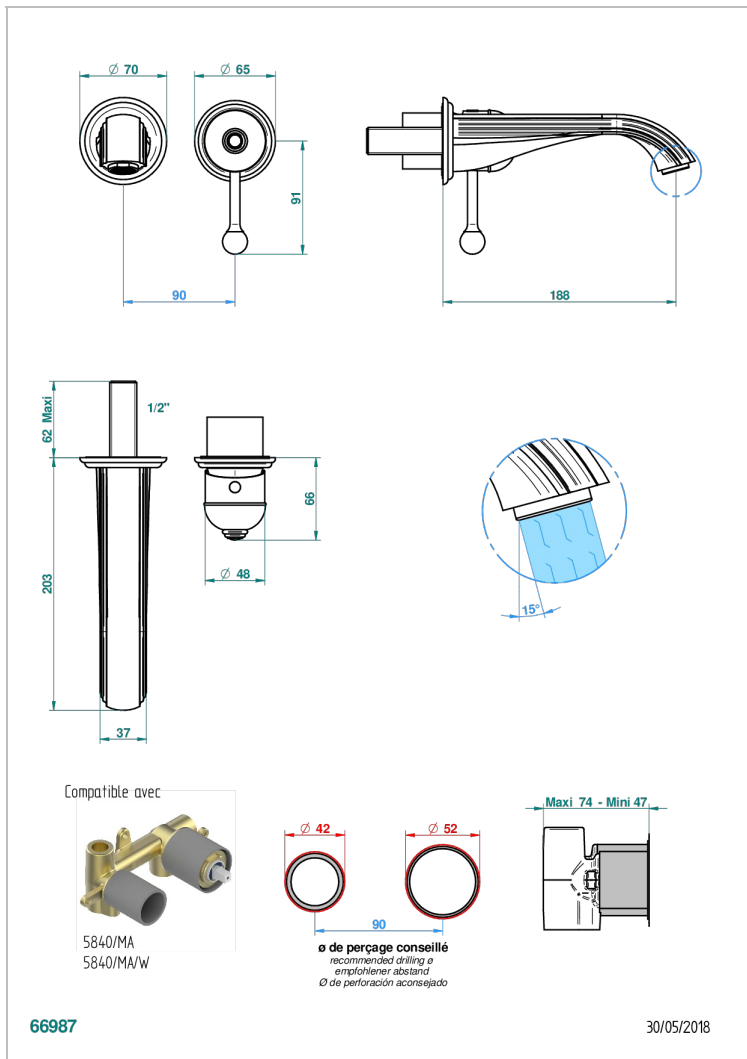

# TROCADERO MALACHITE

U7A-6541B

THG  
PARIS

Garniture pour mitigeur de lavabo mural, à encastrer ( 2 arrivées 1/2" et 1 sortie 1/2") avec bec

## CARACTÉRISTIQUES

- Trocadéro Malachite
- Garniture pour mitigeur de lavabo mural, à encastrer ( 2 arrivées 1/2" et 1 sortie 1/2") avec bec

## PRODUITS ASSOCIÉS

- Ref. G00-5840/MA Partie à encastrer pour mitigeur mural à encastrer avec sortie F 1/2

Vieux nickel - H28

66987

30/05/2018