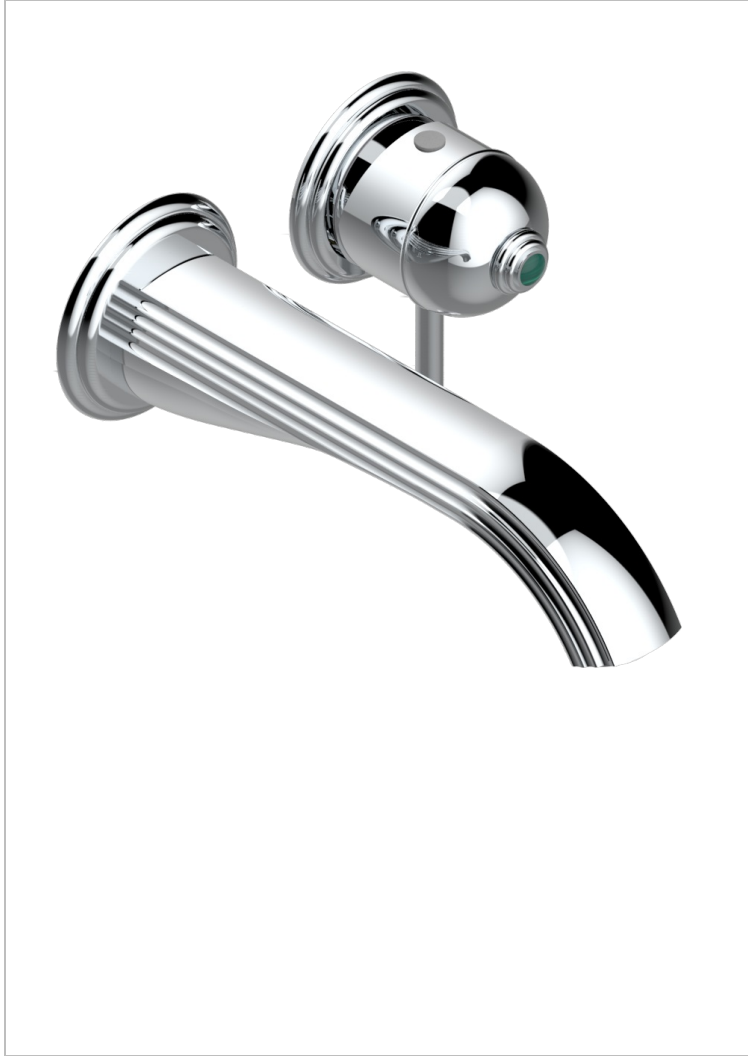

# TROCADERO MALAQUITA

U7A-6541B

THG  
PARIS

Trim only for Built-in basin mixer with spout (two x 1/2" inlets and one 1/2" outlet), without waste

## CARACTERÍSTICAS

- Trocadero Malaquita
- Trim only for Built-in basin mixer with spout (two x 1/2" inlets and one 1/2" outlet), without waste

## PRODUCTOS RELACIONADOS

- Ref. G00-5840/MA Parte empotrada para mezclador mural con salida hembra 1/2

## ACABADOS DISPONIBLES

Cerámica negra mate - D30  
Cromo - A02  
Cromo / dorado - G02  
Cromo mate - C02  
Dorado - F01  
Dorado mate - F07

Dorado pálido - F30  
Dorado pálido mate (sin barniz) - F31  
Níquel - B01  
Níquel mate - C01  
Níquel viejo - H28  
Pvd blush - H62