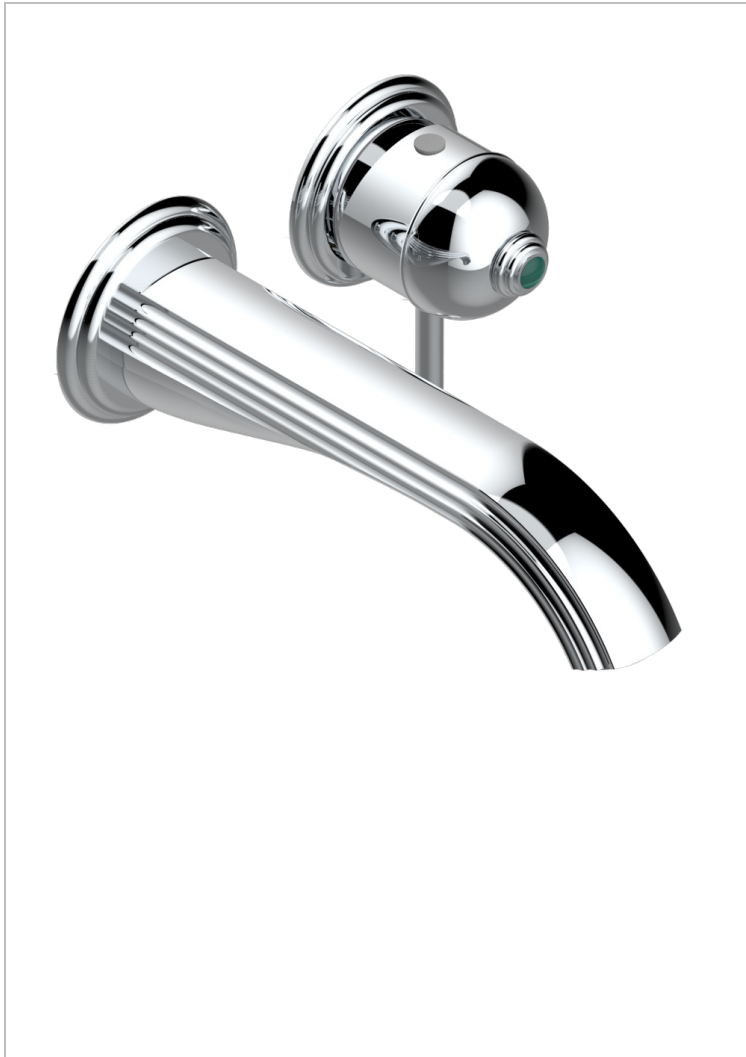

TROCADERO, MALACHIT

U7A-6541B

Garnitur für Unterputz-Waschtisch-Einhandmischer mit Auslauf

THG
PARIS

EIGENSCHAFTEN

- Trocadéro, Malachit
- Garnitur für Unterputz-Waschtisch-Einhandmischer mit Auslauf

ÄHNLICHE PRODUKTE

- Ref. G00-5840/MA Up-teil für up-mischer, 1/2"

VERFÜGBARE OBERFLÄCHEN

Altnickel - H28
Blassgold - F30
Blassgold matt unlackiert - F31
Chrom - A02
Chrom / gold - G02
Chrom matt - C02

Gold - F01
Gold matt - F07
Mattschwarz keramik - D30
Nickel matt - C01
Pvd blush - H62
Pvd blush matt - H60

Silbernickel - B01