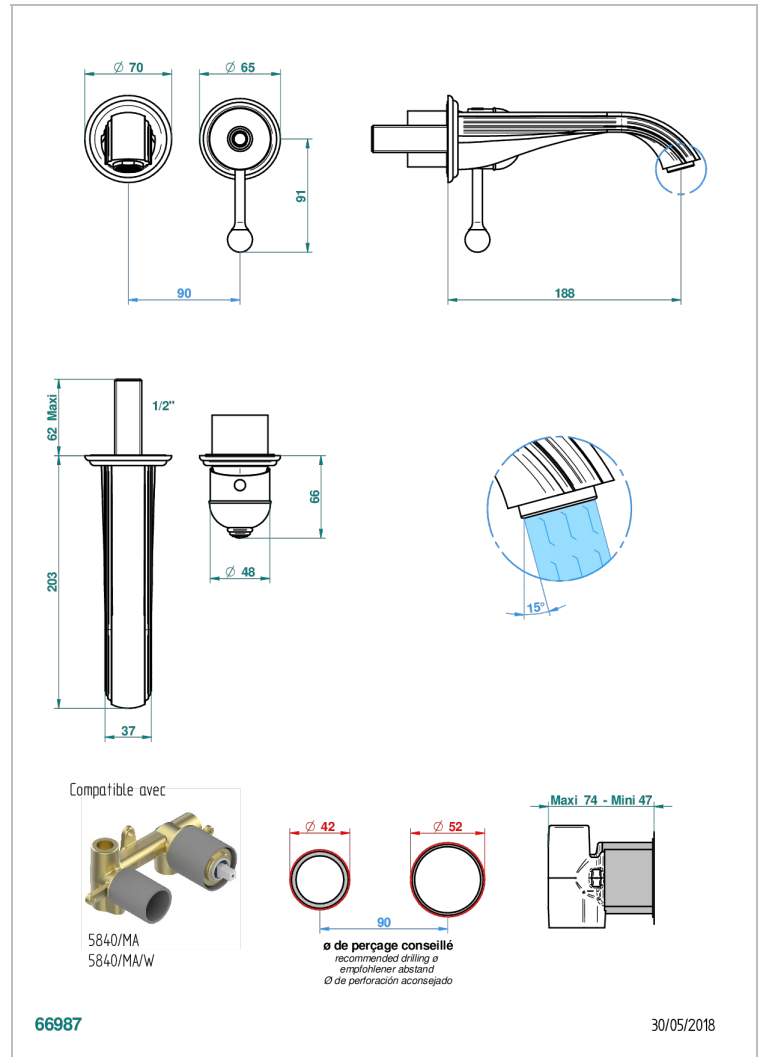

TROCADERO, MALACHIT

U7A-6541B

Garnitur für Unterputz-Waschtisch-Einhandmischer mit Auslauf

THG
PARIS

EIGENSCHAFTEN

- Trocadéro, Malachit
- Garnitur für Unterputz-Waschtisch-Einhandmischer mit Auslauf

ÄHNLICHE PRODUKTE

- Ref. G00-5840/MA Up-teil für up-mischer, 1/2"

VERFÜGBARE OBERFLÄCHEN

Altnickel - H28
Blassgold - F30
Blassgold matt unlackiert - F31
Chrom - A02
Chrom / gold - G02
Chrom matt - C02

Gold - F01
Gold matt - F07
Mattschwarz keramik - D30
Nickel matt - C01
Pvd blush - H62
Pvd blush matt - H60