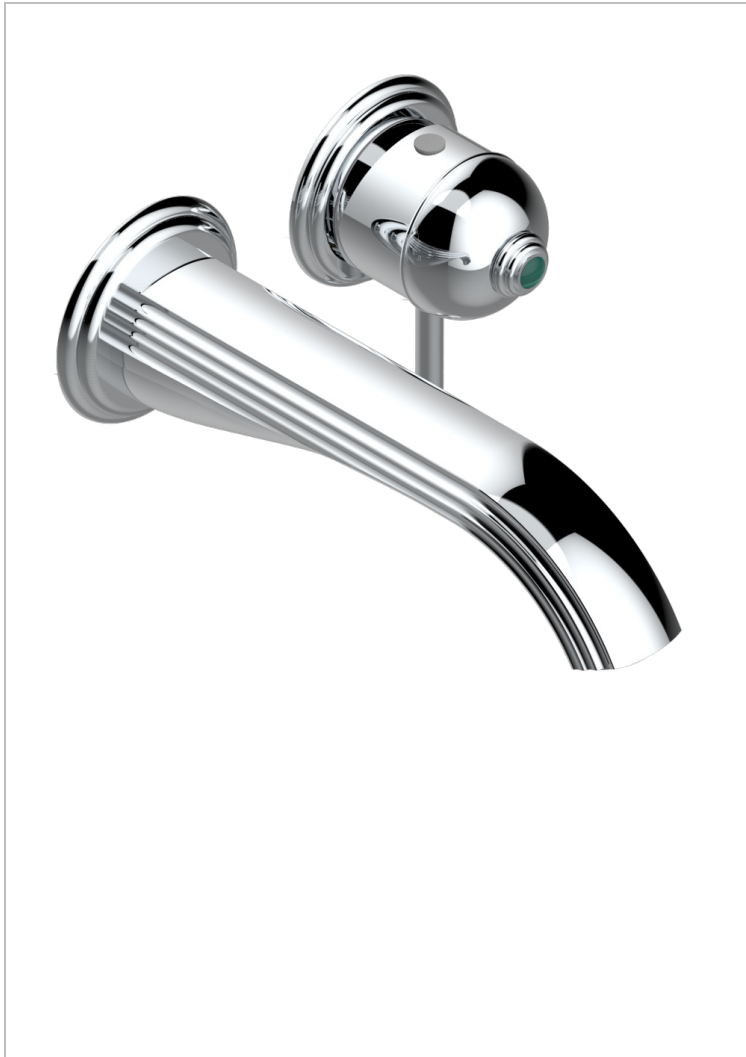

TROCADERO C МАЛАХИТОМ

U7A-6541B

THG
PARIS

Trim only for Built-in basin mixer with spout (two x 1/2" inlets and one 1/2" outlet), without waste

ХАРАКТЕРИСТИКИ

- Trocadéro с малахитом
- Trim only for Built-in basin mixer with spout (two x 1/2" inlets and one 1/2" outlet), without waste

СВЯЗАННЫЕ ТОВАРНЫЕ ПОЗИЦИИ

- Ref. G00-5840/MA Внутренняя часть для гигиенического душа со смесителем, усил. шлангом и лейкой с клапаном

ДОСТУПНЫЕ ВАРИАНТЫ ПОКРЫТИЙ

Black ceram - D30
Blush PVD - H62
Graphite PVD - H64
Matt Umber PVD - H67
Matt blush PVD - H60
Matt graphite PVD - H65

Umber PVD - H66
Золото - F01
Матовое золото - F07
Матовое светлое золото - F31
Матовый никель - C01
Матовый хром - C02

Никель - B01
Покрытие PVD бронза - F33
Покрытие PVD золотистый цвет - H52
Покрытие PVD латунь - H49
Покрытие PVD матовая бронза - F34
Покрытие PVD матовая латунь - H50