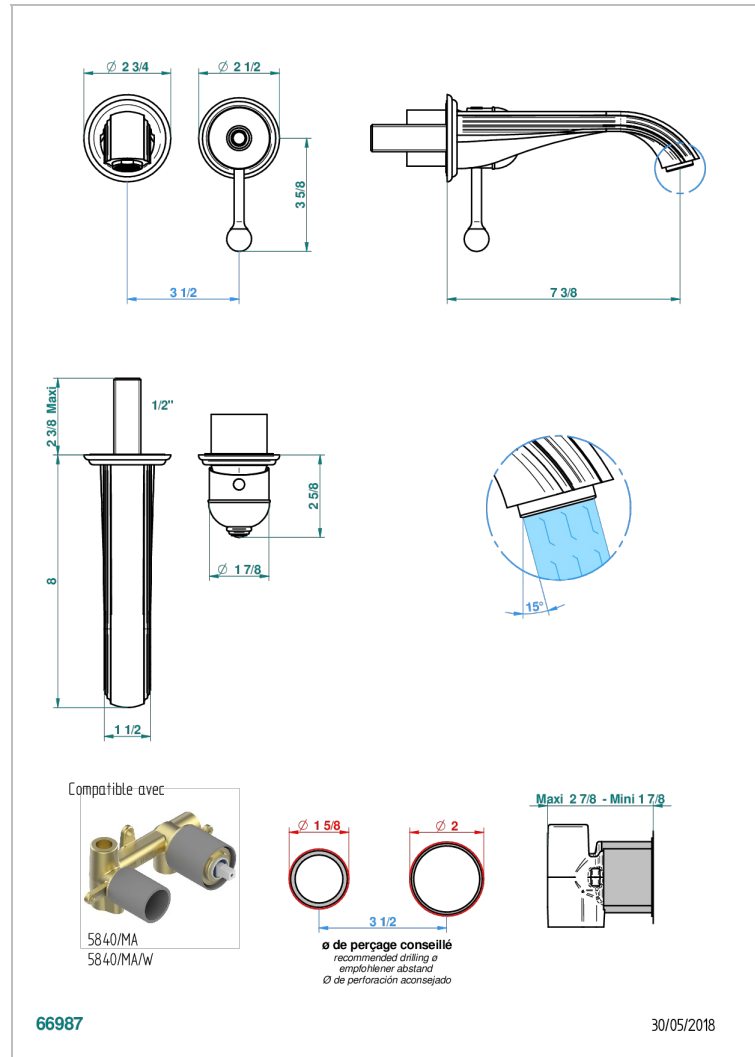

TROCADERO C МАЛАХИТОМ

U7A-6541B

THG
PARIS

Trim only for Built-in basin mixer with spout (two x 1/2" inlets and one 1/2" outlet), without waste

ХАРАКТЕРИСТИКИ

- Trocadéro с малахитом
- Trim only for Built-in basin mixer with spout (two x 1/2" inlets and one 1/2" outlet), without waste

СВЯЗАННЫЕ ТОВАРНЫЕ ПОЗИЦИИ

- Ref. G00-5840/MA Внутренняя часть для гигиенического душа со смесителем, усил. шлангом и лейкой с клапаном

ДОСТУПНЫЕ ВАРИАНТЫ ПОКРЫТИЙ

Black ceram - D30
Blush PVD - H62
Graphite PVD - H64
Matt Umber PVD - H67
Matt blush PVD - H60
Matt graphite PVD - H65