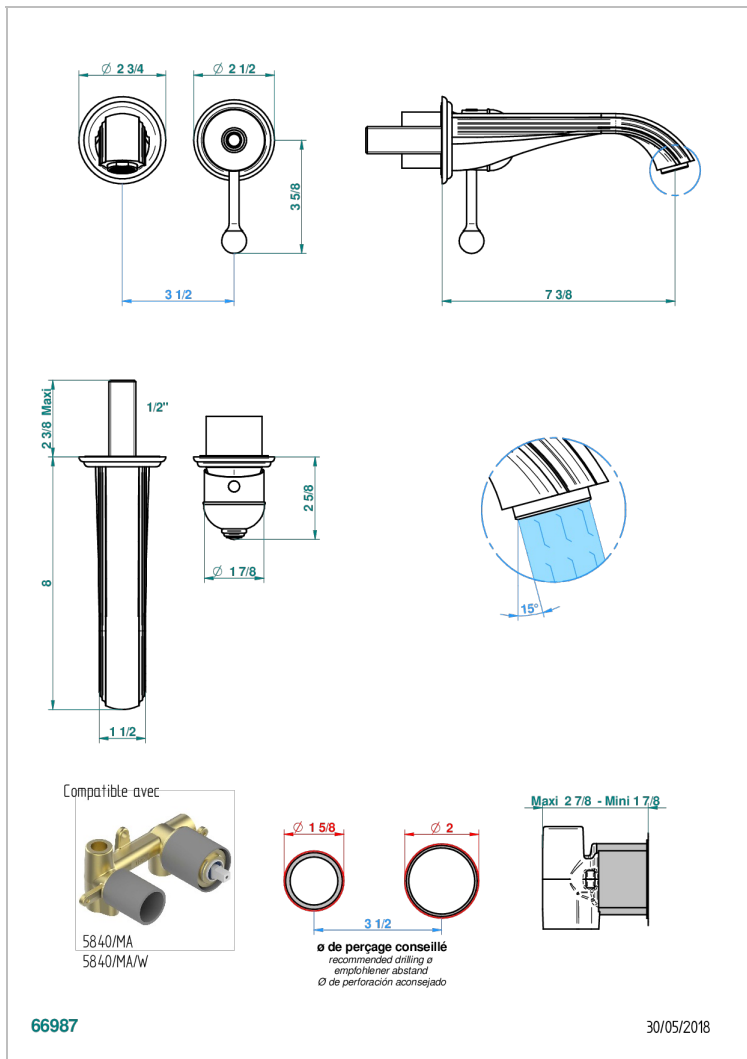

# TROCADERO MALACHITE

U7A-6541B

THG  
PARIS

Garniture pour mitigeur de lavabo mural, à encastrer ( 2 arrivées 1/2" et 1 sortie 1/2") avec bec

## CARACTÉRISTIQUES

- Trocadéro Malachite
- Garniture pour mitigeur de lavabo mural, à encastrer ( 2 arrivées 1/2" et 1 sortie 1/2") avec bec

## PRODUITS ASSOCIÉS

- Ref. G00-5840/MA Partie à encastrer pour mitigeur mural à encastrer avec sortie F 1/2

Vieux nickel - H28