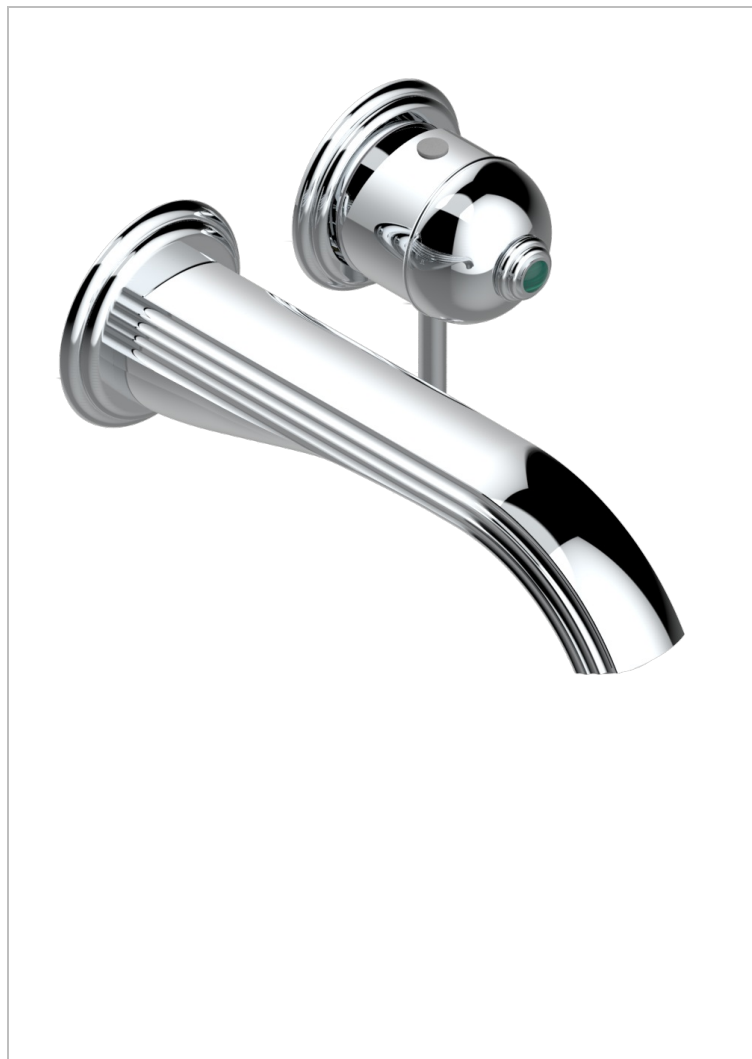

# TROCADERO MALACHITE

U7A-6541B

THG  
PARIS

Garniture pour mitigeur de lavabo mural, à encastrer ( 2 arrivées 1/2" et 1 sortie 1/2") avec bec

## CARACTÉRISTIQUES

- Trocadéro Malachite
- Garniture pour mitigeur de lavabo mural, à encastrer ( 2 arrivées 1/2" et 1 sortie 1/2") avec bec

## PRODUITS ASSOCIÉS

- Ref. G00-5840/MA Partie à encastrer pour mitigeur mural à encastrer avec sortie F 1/2

Vieux nickel - H28