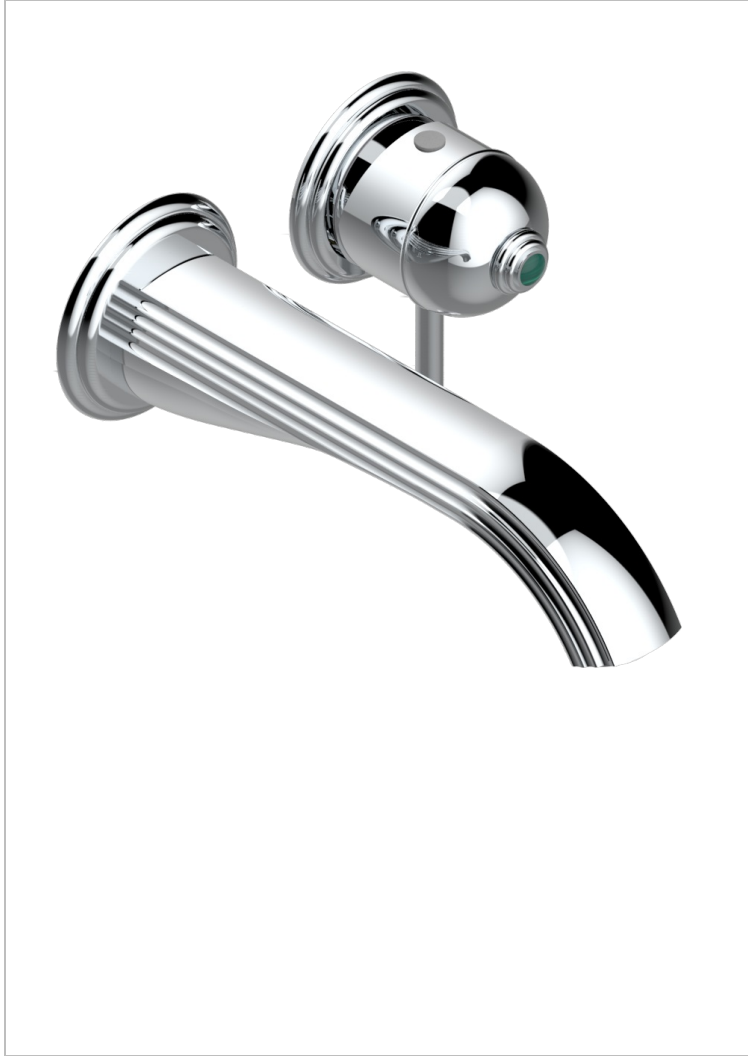

TROCADERO MALAQUITA

U7A-6541B

THG
PARIS

Trim only for Built-in basin mixer with spout (two x 1/2" inlets and one 1/2" outlet), without waste

CARACTERÍSTICAS

- Trocadero Malaquita
- Trim only for Built-in basin mixer with spout (two x 1/2" inlets and one 1/2" outlet), without waste

PRODUCTOS RELACIONADOS

- Ref. G00-5840/MA Parte empotrada para mezclador mural con salida hembra 1/2

ACABADOS DISPONIBLES

Cerámica negra mate - D30
Cromo - A02
Cromo / dorado - G02
Cromo mate - C02
Dorado - F01
Dorado mate - F07

Dorado pálido - F30
Dorado pálido mate (sin barniz) - F31
Níquel - B01
Níquel mate - C01
Níquel viejo - H28
Pvd blush - H62

Pvd blush mate - H60
Pvd color latón - H49
Pvd color latón mate - H50
Pvd color níquel - H55
Pvd color níquel mate - H56
Pvd color oro - H52