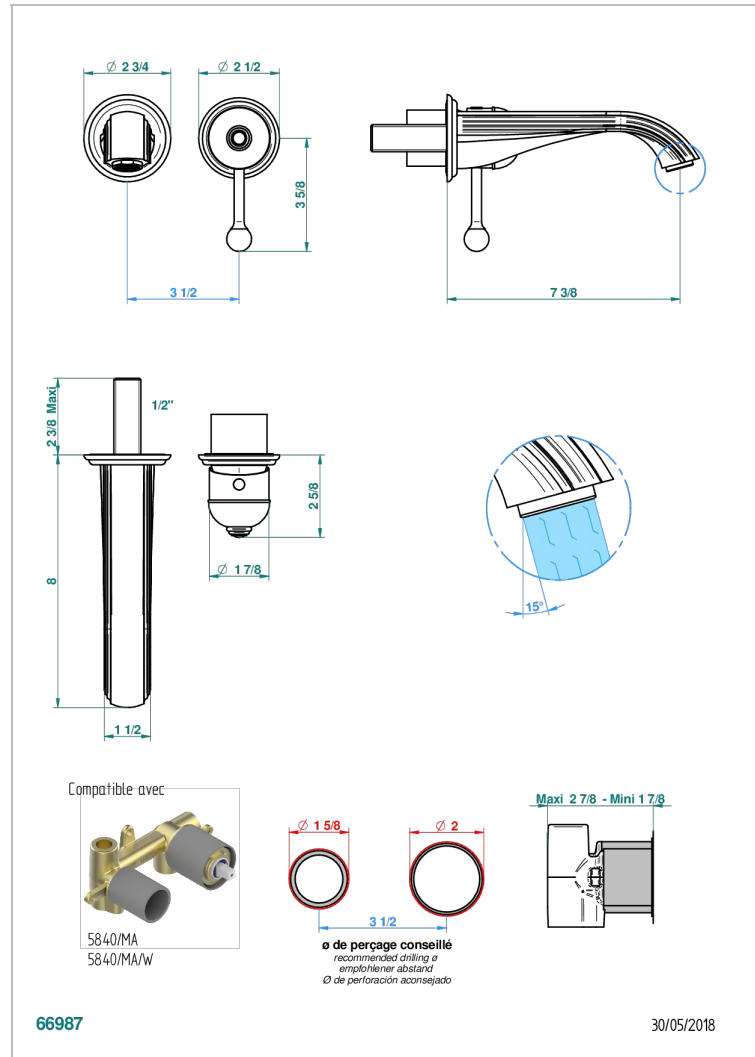

# TROCADERO, MALACHIT

U7A-6541B

Garnitur für Unterputz-Waschtisch-Einhandmischer mit Auslauf

THG<sup>®</sup>  
PARIS

## EIGENSCHAFTEN

- Trocadéro, Malachit
- Garnitur für Unterputz-Waschtisch-Einhandmischer mit Auslauf

## ÄHNLICHE PRODUKTE

- Ref. G00-5840/MA Up-teil für up-mischer, 1/2"