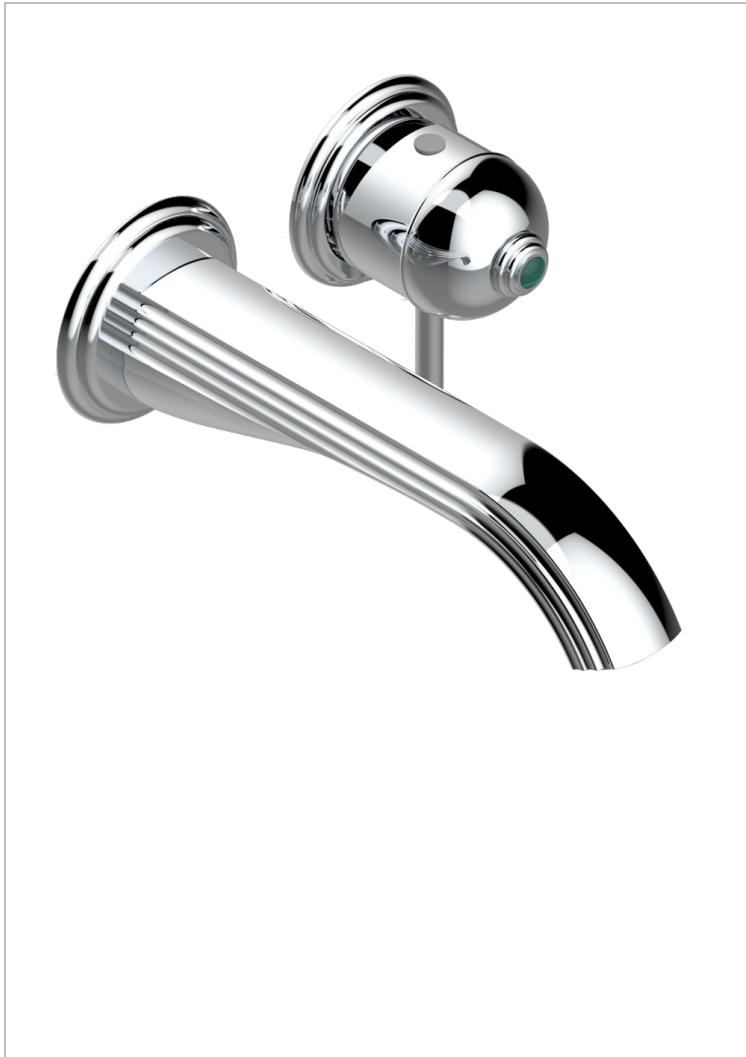

# TROCADERO, MALACHIT

U7A-6541B

Garnitur für Unterputz-Waschtisch-Einhandmischer mit Auslauf

THG<sup>®</sup>  
PARIS

## EIGENSCHAFTEN

- Trocadéro, Malachit
- Garnitur für Unterputz-Waschtisch-Einhandmischer mit Auslauf

## ÄHNLICHE PRODUKTE

- Ref. G00-5840/MA Up-teil für up-mischer, 1/2"

## VERFÜGBARE OBERFLÄCHEN

Altnickel - H28  
Blassgold - F30  
Blassgold matt unlackiert - F31  
Chrom - A02  
Chrom / gold - G02  
Chrom matt - C02

Gold - F01  
Gold matt - F07  
Mattschwarz keramik - D30  
Nickel matt - C01  
Pvd blush - H62  
Pvd blush matt - H60