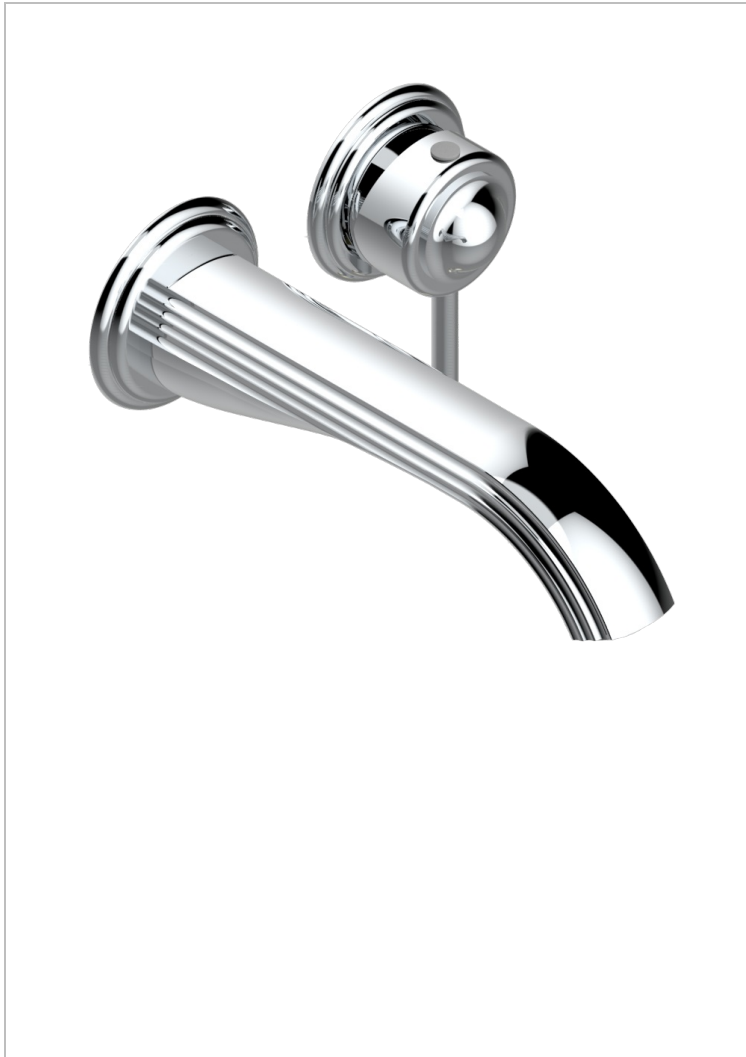

Garniture pour mitigeur de lavabo mural, à encastrer (2 arrivées 1/2" et 1 sortie 1/2") avec bec

CARACTÉRISTIQUES

- Rose
- Garniture pour mitigeur de lavabo mural, à encastrer (2 arrivées 1/2" et 1 sortie 1/2") avec bec

PRODUITS ASSOCIÉS

- Ref. G00-5840/MAUS Partie à encastrer pour mitigeur mural à encastrer avec sortie F 1/2

FINITIONS DISPONIBLES

Chromé - A02
Chromé / doré - G02
Chromé mat - C02
Doré brillant - F01
Doré mat - F07
Nickel brillant - B01

Nickel mat - C01
Noir mat céramique - D30
Or pâle mat - F31
Pvd blush - H62
Pvd blush mat - H60
Pvd couleur bronze brown - F33

Pvd couleur bronze brown - mat - F34
Pvd couleur doré - H52
Pvd couleur doré mat - H53
Pvd couleur laiton - H49
Pvd couleur laiton mat - H50
Pvd couleur nickel - H55