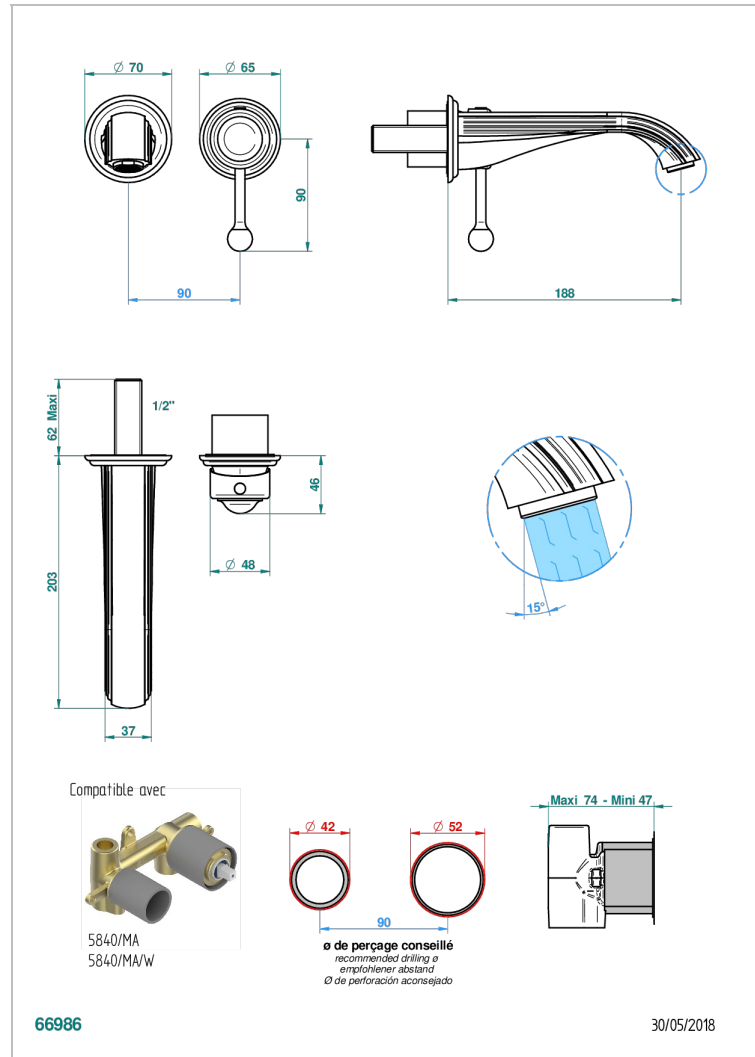

Garniture pour mitigeur de lavabo mural, à encastrer (2 arrivées 1/2" et 1 sortie 1/2") avec bec

CARACTÉRISTIQUES

- Rose
- Garniture pour mitigeur de lavabo mural, à encastrer (2 arrivées 1/2" et 1 sortie 1/2") avec bec

PRODUITS ASSOCIÉS

- Ref. G00-5840/MAUS Partie à encastrer pour mitigeur mural à encastrer avec sortie F 1/2

FINITIONS DISPONIBLES

Chromé - A02
Chromé / doré - G02
Chromé mat - C02
Doré brillant - F01
Doré mat - F07
Nickel brillant - B01