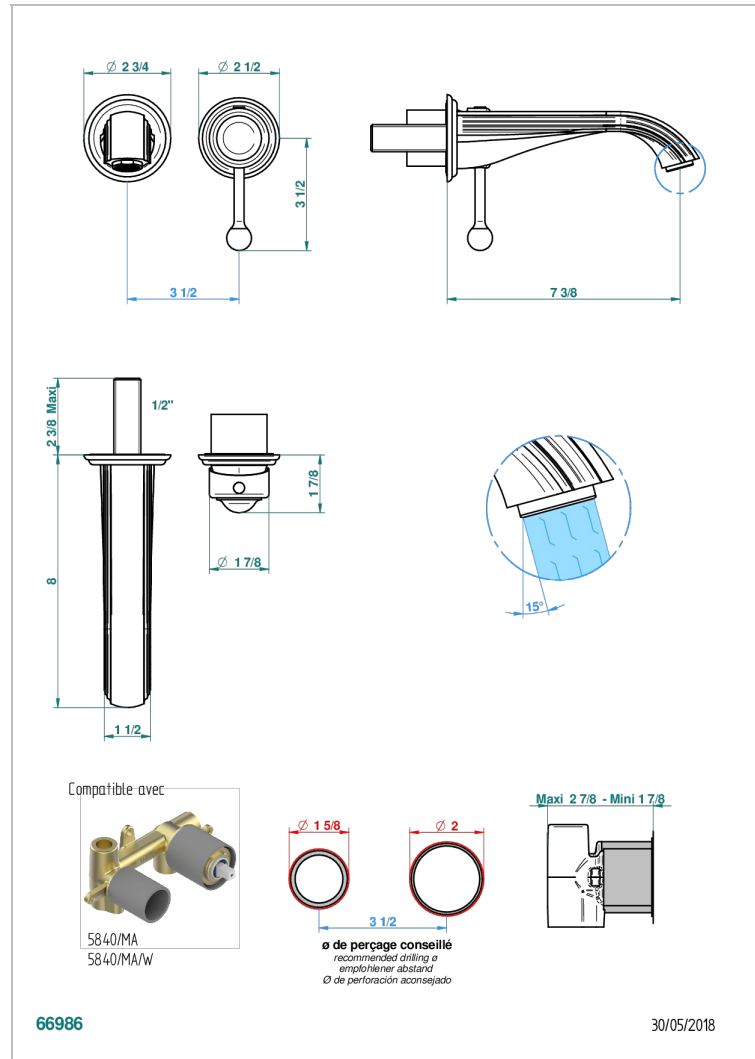

Garniture pour mitigeur de lavabo mural, à encastrer (2 arrivées 1/2" et 1 sortie 1/2") avec bec

CARACTÉRISTIQUES

- Rose
- Garniture pour mitigeur de lavabo mural, à encastrer (2 arrivées 1/2" et 1 sortie 1/2") avec bec

PRODUITS ASSOCIÉS

- Ref. G00-5840/MAUS Partie à encastrer pour mitigeur mural à encastrer avec sortie F 1/2

FINITIONS DISPONIBLES

Chromé - A02
Chromé / doré - G02
Chromé mat - C02
Doré brillant - F01
Doré mat - F07
Nickel brillant - B01