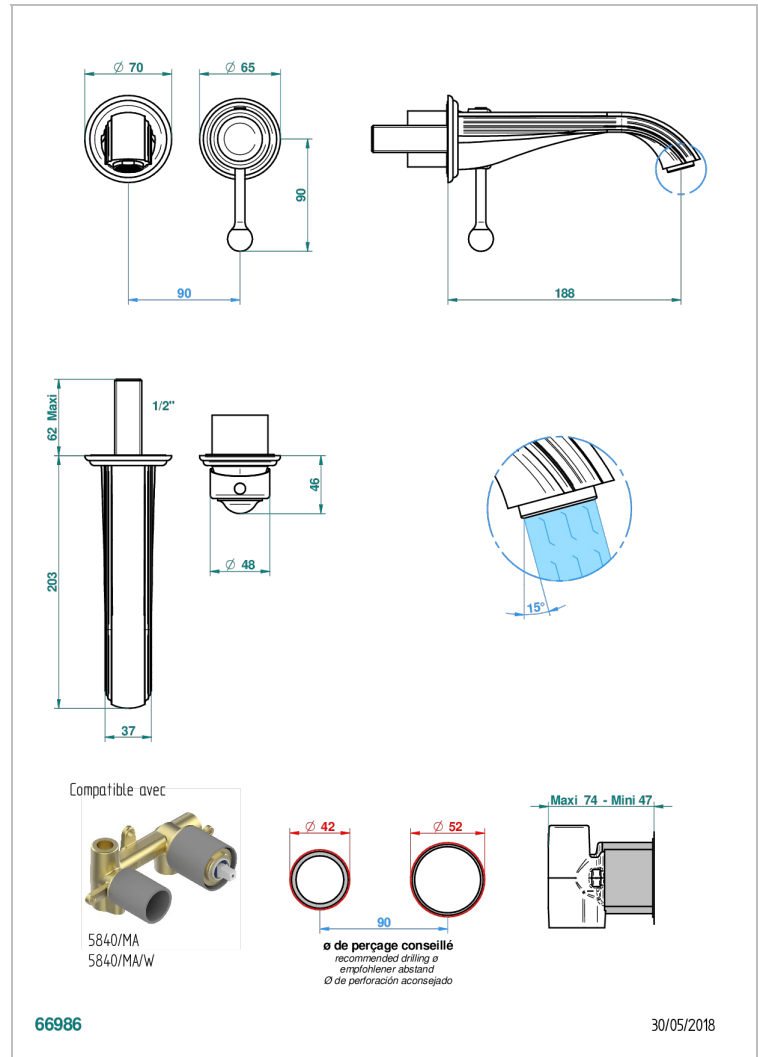

Garniture pour mitigeur de lavabo mural, à encastrer ( 2 arrivées 1/2" et 1 sortie 1/2") avec bec

## CARACTÉRISTIQUES

- Rose
- Garniture pour mitigeur de lavabo mural, à encastrer ( 2 arrivées 1/2" et 1 sortie 1/2") avec bec

## PRODUITS ASSOCIÉS

- Ref. G00-5840/MA/W Partie à encastrer pour mitigeur mural à encastrer avec sortie F 1/2 - certifiée WRAS