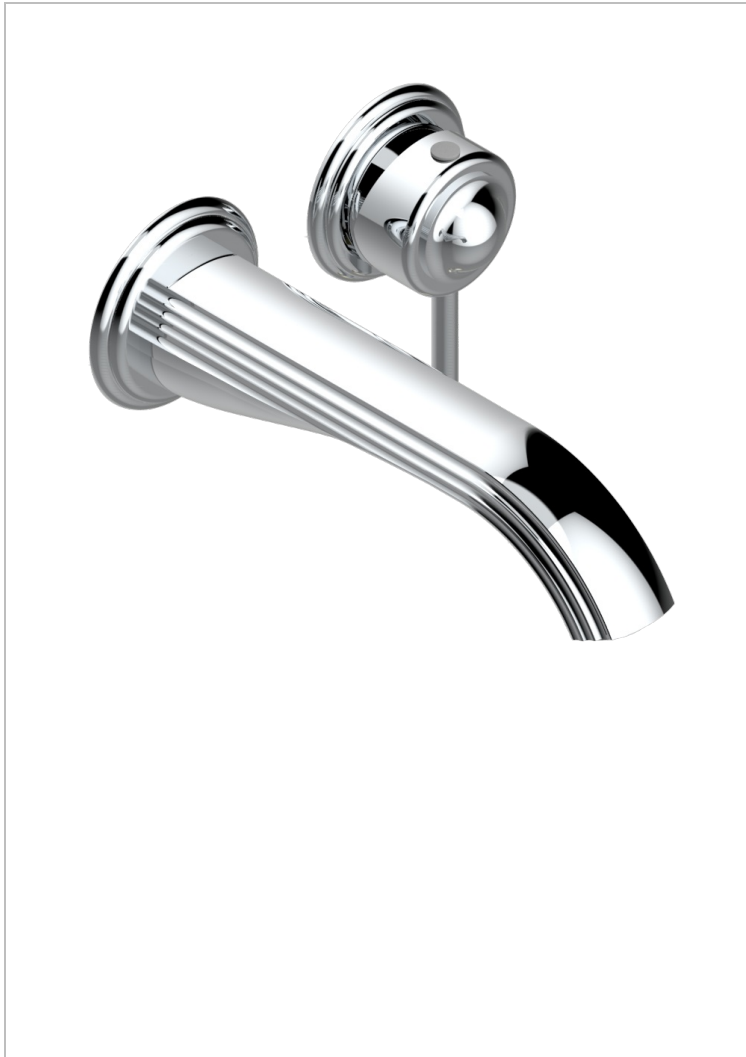

Garniture pour mitigeur de lavabo mural, à encastrer (2 arrivées 1/2" et 1 sortie 1/2") avec bec

CARACTÉRISTIQUES

- Rose
- Garniture pour mitigeur de lavabo mural, à encastrer (2 arrivées 1/2" et 1 sortie 1/2") avec bec

PRODUITS ASSOCIÉS

- Ref. G00-5840/MA/W Partie à encastrer pour mitigeur mural à encastrer avec sortie F 1/2 - certifiée WRAS

FINITIONS DISPONIBLES

Chromé - A02
Chromé / doré - G02
Chromé mat - C02
Doré brillant - F01
Doré mat - F07
Nickel brillant - B01

Nickel mat - C01
Noir mat céramique - D30
Or pâle mat - F31
Pvd blush - H62
Pvd blush mat - H60
Pvd couleur bronze brown - F33

Pvd couleur bronze brown - mat - F34
Pvd couleur doré - H52
Pvd couleur doré mat - H53
Pvd couleur laitton - H49
Pvd couleur laitton mat - H50
Pvd couleur nickel - H55