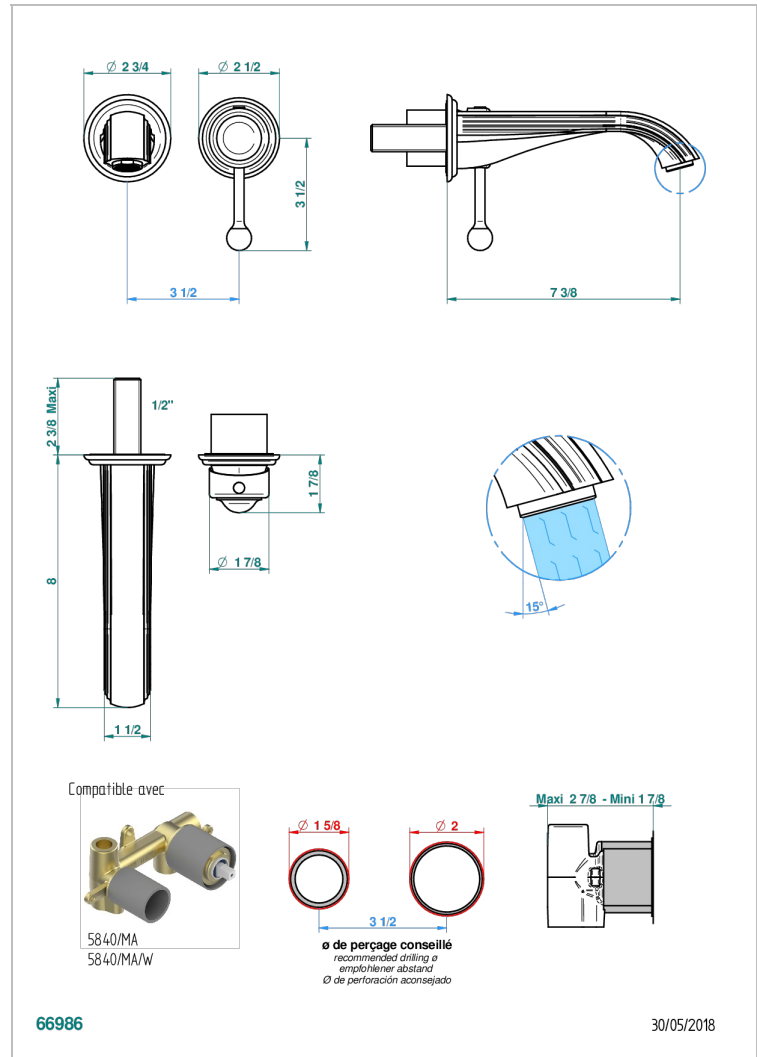

Garniture pour mitigeur de lavabo mural, à encastrer (2 arrivées 1/2" et 1 sortie 1/2") avec bec

CARACTÉRISTIQUES

- Rose
- Garniture pour mitigeur de lavabo mural, à encastrer (2 arrivées 1/2" et 1 sortie 1/2") avec bec

PRODUITS ASSOCIÉS

- Ref. G00-5840/MA/W Partie à encastrer pour mitigeur mural à encastrer avec sortie F 1/2 - certifiée WRAS

FINITIONS DISPONIBLES

Chromé - A02
Chromé / doré - G02
Chromé mat - C02
Doré brillant - F01
Doré mat - F07
Nickel brillant - B01