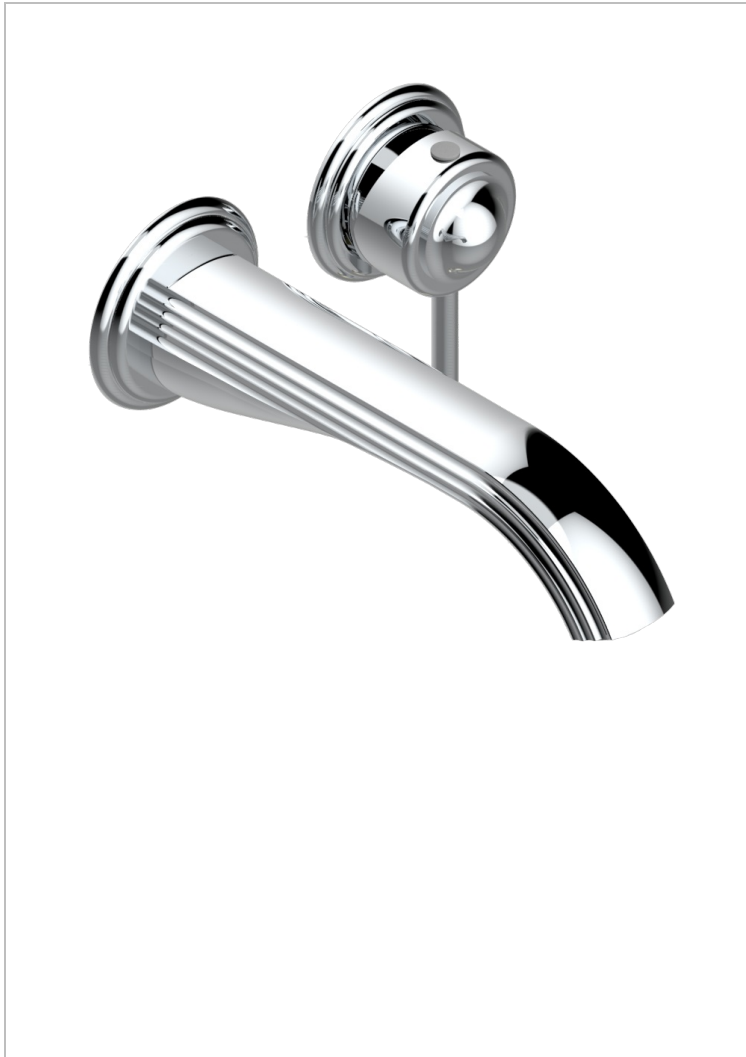

Garniture pour mitigeur de lavabo mural, à encastrer ( 2 arrivées 1/2" et 1 sortie 1/2") avec bec

## CARACTÉRISTIQUES

- Rose
- Garniture pour mitigeur de lavabo mural, à encastrer ( 2 arrivées 1/2" et 1 sortie 1/2") avec bec

## PRODUITS ASSOCIÉS

- Ref. G00-5840/MA Partie à encastrer pour mitigeur mural à encastrer avec sortie F 1/2

## FINITIONS DISPONIBLES

Chromé - A02  
Chromé / doré - G02  
Chromé mat - C02  
Doré brillant - F01  
Doré mat - F07  
Nickel brillant - B01

Nickel mat - C01  
Noir mat céramique - D30  
Or pâle mat - F31  
Pvd blush - H62  
Pvd blush mat - H60  
Pvd couleur bronze brown - F33