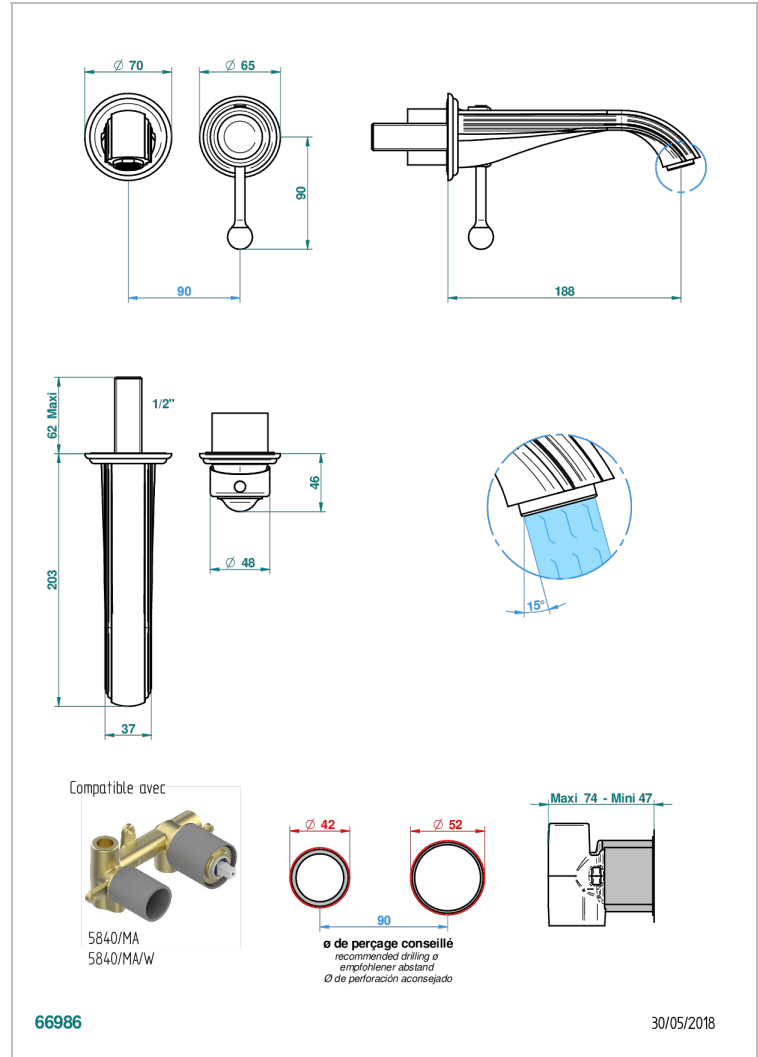

Garniture pour mitigeur de lavabo mural, à encastrer ( 2 arrivées 1/2" et 1 sortie 1/2") avec bec

## CARACTÉRISTIQUES

- Rose
- Garniture pour mitigeur de lavabo mural, à encastrer ( 2 arrivées 1/2" et 1 sortie 1/2") avec bec

## PRODUITS ASSOCIÉS

- Ref. G00-5840/MA Partie à encastrer pour mitigeur mural à encastrer avec sortie F 1/2