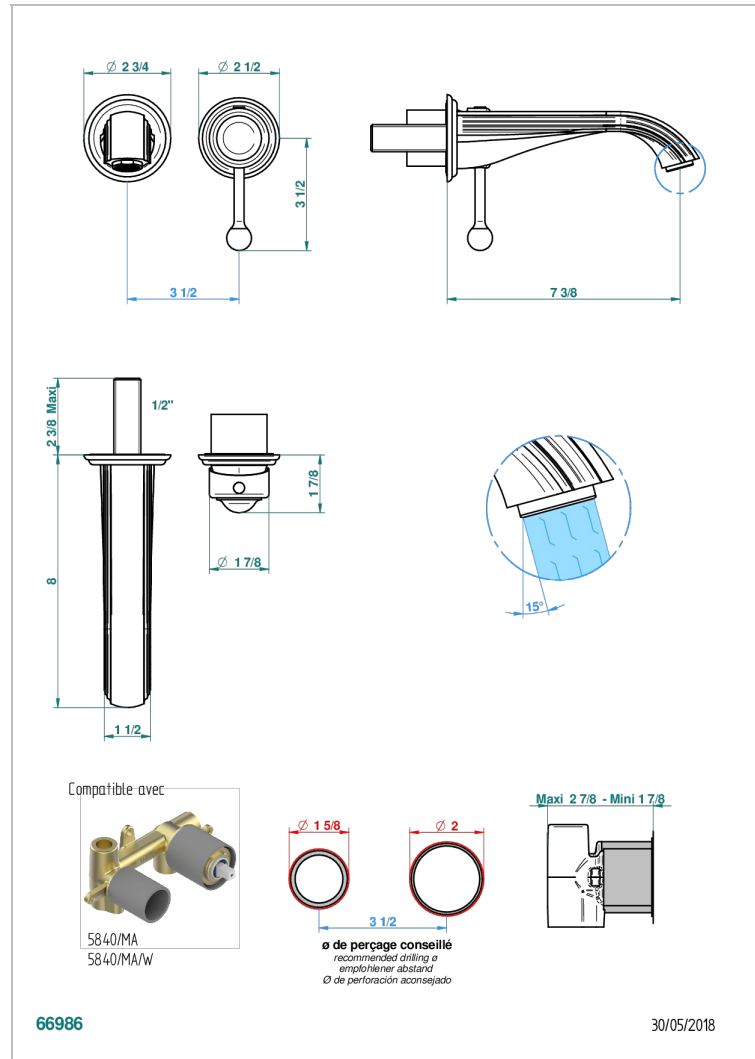

Garniture pour mitigeur de lavabo mural, à encastrer (2 arrivées 1/2" et 1 sortie 1/2") avec bec

CARACTÉRISTIQUES

- Rose
- Garniture pour mitigeur de lavabo mural, à encastrer (2 arrivées 1/2" et 1 sortie 1/2") avec bec

PRODUITS ASSOCIÉS

- Ref. G00-5840/MA Partie à encastrer pour mitigeur mural à encastrer avec sortie F 1/2

FINITIONS DISPONIBLES

Chromé - A02
Chromé / doré - G02
Chromé mat - C02
Doré brillant - F01
Doré mat - F07
Nickel brillant - B01