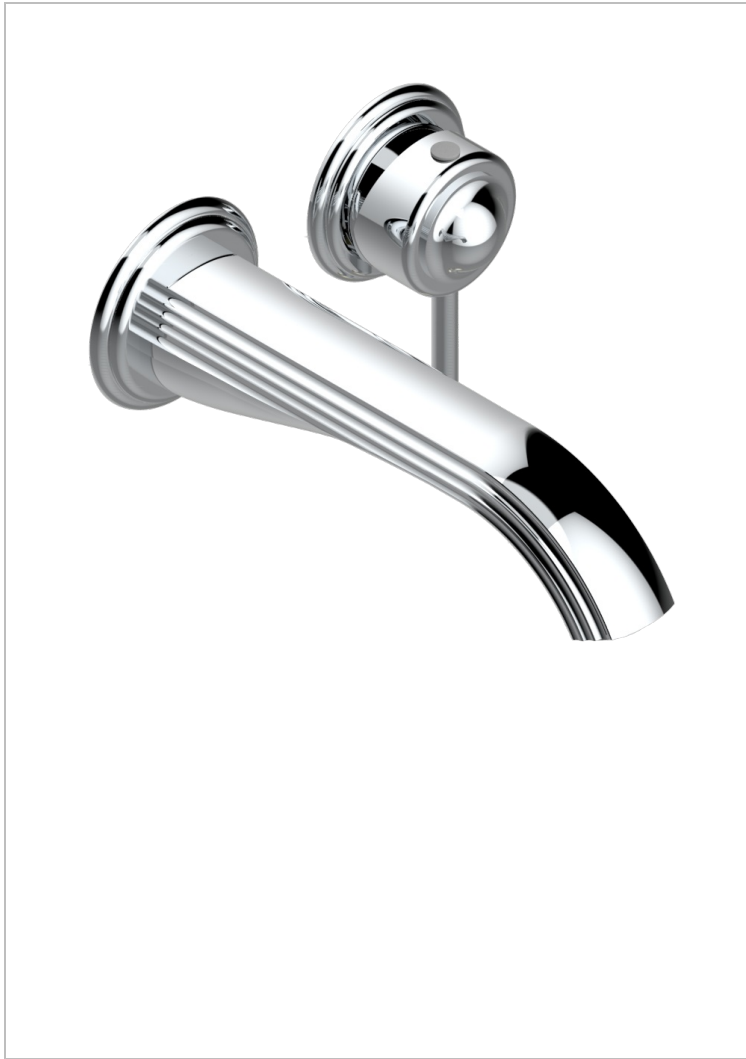

Trim only for Built-in basin mixer with spout (two x 1/2" inlets and one 1/2" outlet), without waste

## CARACTERÍSTICAS

- Rose
- Trim only for Built-in basin mixer with spout (two x 1/2" inlets and one 1/2" outlet), without waste

## PRODUCTOS RELACIONADOS

- Ref. G00-5840/MA Parte empotrada para mezclador mural con salida hembra 1/2

## ACABADOS DISPONIBLES

Cerámica negra mate - D30  
Cromo - A02  
Cromo / dorado - G02  
Cromo mate - C02  
Dorado - F01  
Dorado mate - F07

Dorado pálido mate (sin barniz) - F31  
Níquel - B01  
Níquel mate - C01  
Níquel viejo - H28  
Pvd blush - H62  
Pvd blush mate - H60