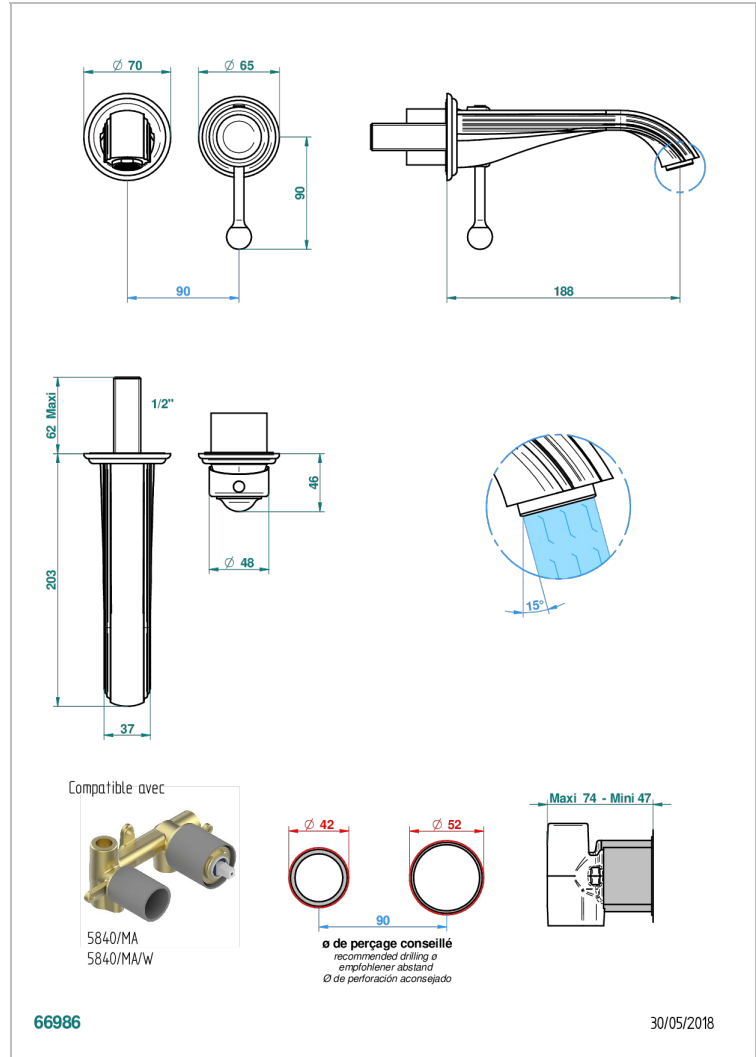

Trim only for Built-in basin mixer with spout (two x 1/2" inlets and one 1/2" outlet), without waste

ХАРАКТЕРИСТИКИ

- Rose
- Trim only for Built-in basin mixer with spout (two x 1/2" inlets and one 1/2" outlet), without waste

СВЯЗАННЫЕ ТОВАРНЫЕ ПОЗИЦИИ

- Ref. G00-5840/MA Внутренняя часть для гигиенического душа со смесителем, усил. шлангом и лейкой с клапаном

ДОСТУПНЫЕ ВАРИАНТЫ ПОКРЫТИЙ

Black ceram - D30
 Blush PVD - H62
 Graphite PVD - H64
 Matt Umber PVD - H67
 Matt blush PVD - H60
 Matt graphite PVD - H65