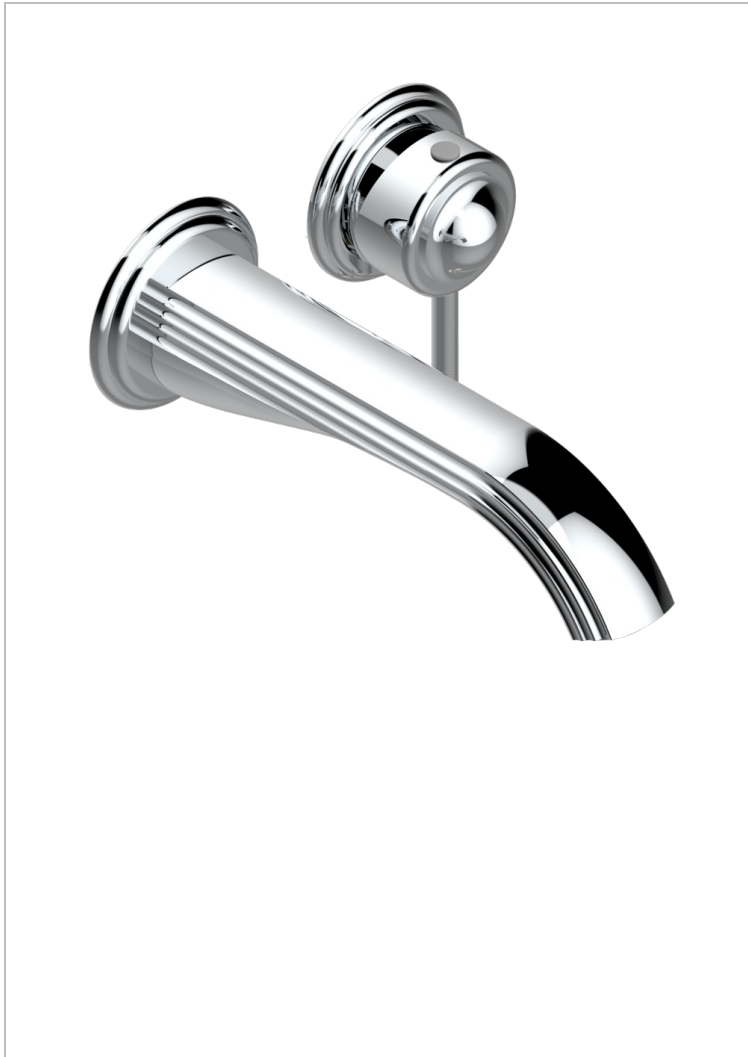

Trim only for Built-in basin mixer with spout (two x 1/2" inlets and one 1/2" outlet), without waste

ХАРАКТЕРИСТИКИ

- Rose
- Trim only for Built-in basin mixer with spout (two x 1/2" inlets and one 1/2" outlet), without waste

СВЯЗАННЫЕ ТОВАРНЫЕ ПОЗИЦИИ

- Ref. G00-5840/MA Внутренняя часть для гигиенического душа со смесителем, усил. шлангом и лейкой с клапаном

ДОСТУПНЫЕ ВАРИАНТЫ ПОКРЫТИЙ

Black ceram - D30
 Blush PVD - H62
 Graphite PVD - H64
 Matt Umber PVD - H67
 Matt blush PVD - H60
 Matt graphite PVD - H65

Umber PVD - H66
 Золото - F01
 Матовое золото - F07
 Матовое светлое золото - F31
 Матовый никель - C01
 Матовый хром - C02

Никель - B01
 Покрытие PVD бронза - F33
 Покрытие PVD золотистый цвет - H52
 Покрытие PVD латунь - H49
 Покрытие PVD матовая бронза - F34
 Покрытие PVD матовая латунь - H50