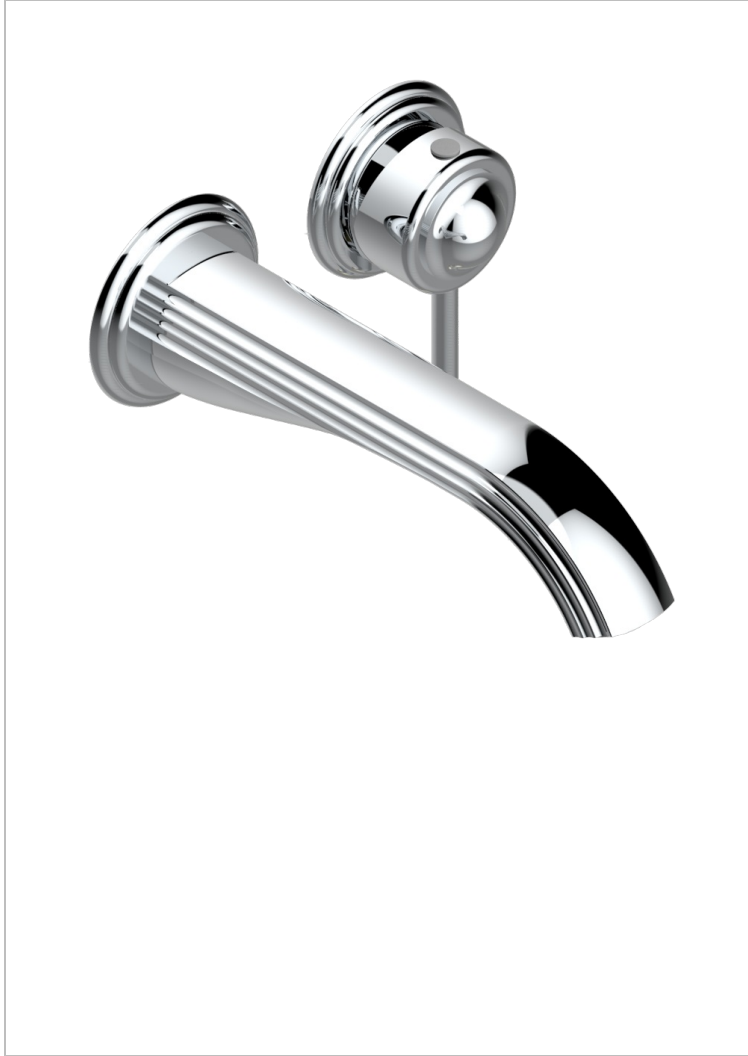

Garniture pour mitigeur de lavabo mural, à encastrer (2 arrivées 1/2" et 1 sortie 1/2") avec bec

CARACTÉRISTIQUES

- Rose
- Garniture pour mitigeur de lavabo mural, à encastrer (2 arrivées 1/2" et 1 sortie 1/2") avec bec

PRODUITS ASSOCIÉS

- Ref. G00-5840/MA Partie à encastrer pour mitigeur mural à encastrer avec sortie F 1/2

FINITIONS DISPONIBLES

Chromé - A02
Chromé / doré - G02
Chromé mat - C02
Doré brillant - F01
Doré mat - F07
Nickel brillant - B01

Nickel mat - C01
Noir mat céramique - D30
Or pâle mat - F31
Pvd blush - H62
Pvd blush mat - H60
Pvd couleur bronze brown - F33

Pvd couleur bronze brown - mat - F34
Pvd couleur doré - H52
Pvd couleur doré mat - H53
Pvd couleur laiton - H49
Pvd couleur laiton mat - H50
Pvd couleur nickel - H55