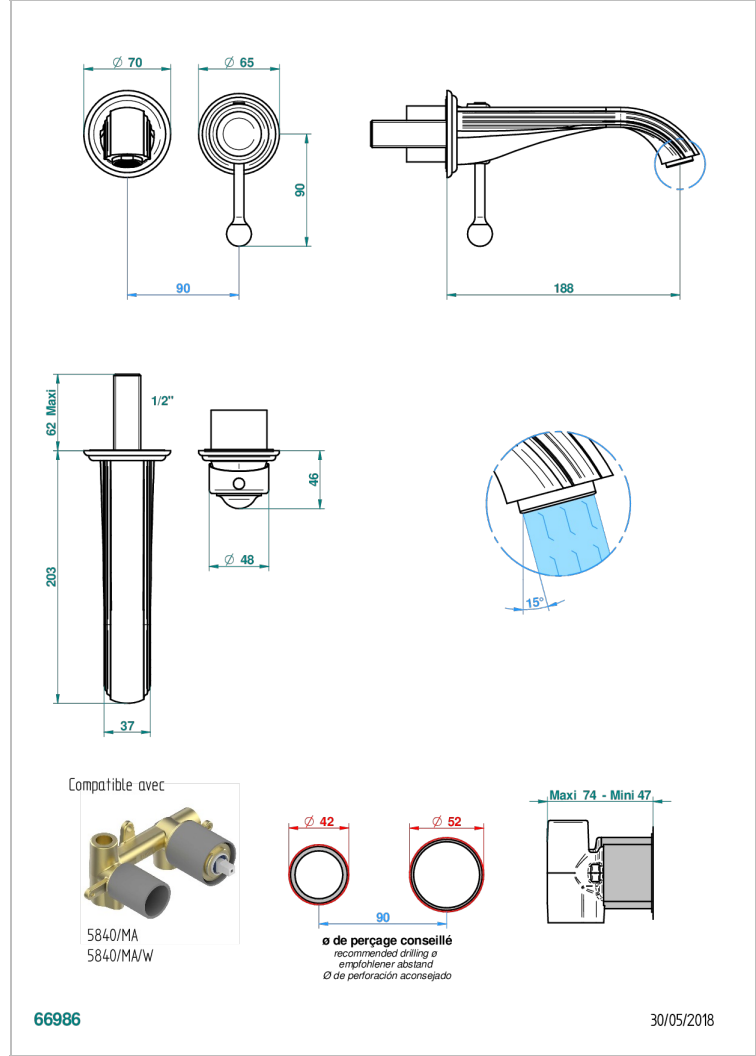

Garniture pour mitigeur de lavabo mural, à encastrer (2 arrivées 1/2" et 1 sortie 1/2") avec bec

CARACTÉRISTIQUES

- Rose
- Garniture pour mitigeur de lavabo mural, à encastrer (2 arrivées 1/2" et 1 sortie 1/2") avec bec

PRODUITS ASSOCIÉS

- Ref. G00-5840/MA Partie à encastrer pour mitigeur mural à encastrer avec sortie F 1/2

FINITIONS DISPONIBLES

Chromé - A02
Chromé / doré - G02
Chromé mat - C02
Doré brillant - F01
Doré mat - F07
Nickel brillant - B01