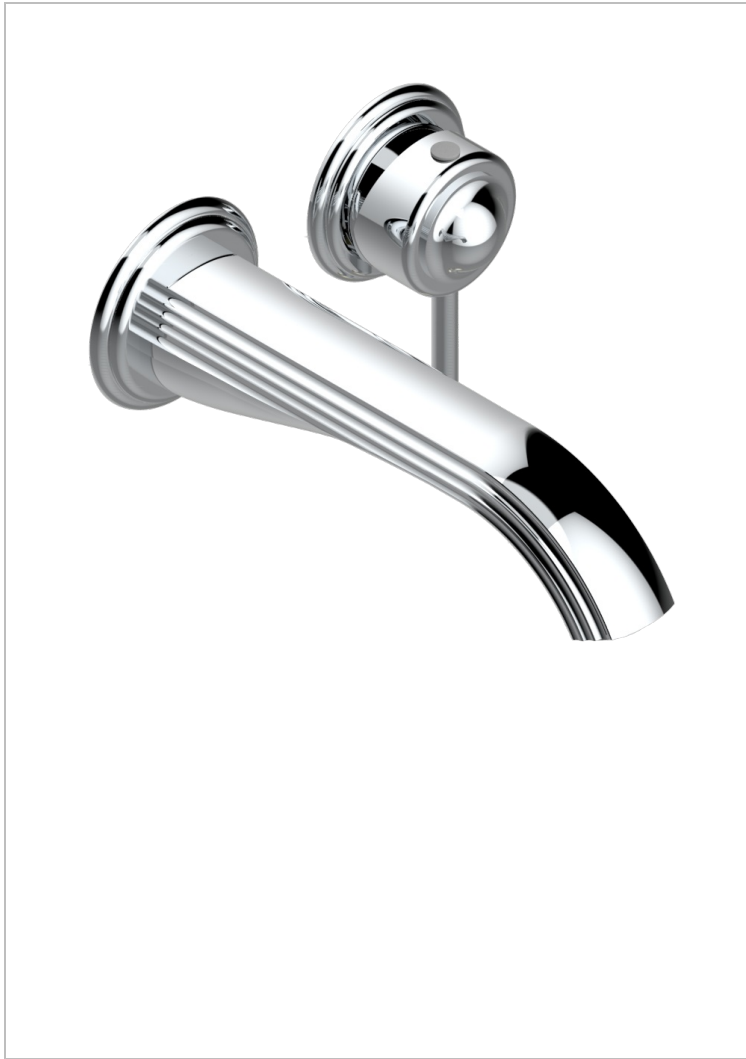

Trim only for Built-in basin mixer with spout (two x 1/2" inlets and one 1/2" outlet), without waste

## CARACTERÍSTICAS

- Rose
- Trim only for Built-in basin mixer with spout (two x 1/2" inlets and one 1/2" outlet), without waste

## PRODUCTOS RELACIONADOS

- Ref. G00-5840/MA Parte empotrada para mezclador mural con salida hembra 1/2"

## ACABADOS DISPONIBLES

Cerámica negra mate - D30  
Cromo - A02  
Cromo / dorado - G02  
Cromo mate - C02  
Dorado - F01  
Dorado mate - F07

Dorado pálido mate (sin barniz) - F31  
Níquel - B01  
Níquel mate - C01  
Níquel viejo - H28  
Pvd blush - H62  
Pvd blush mate - H60