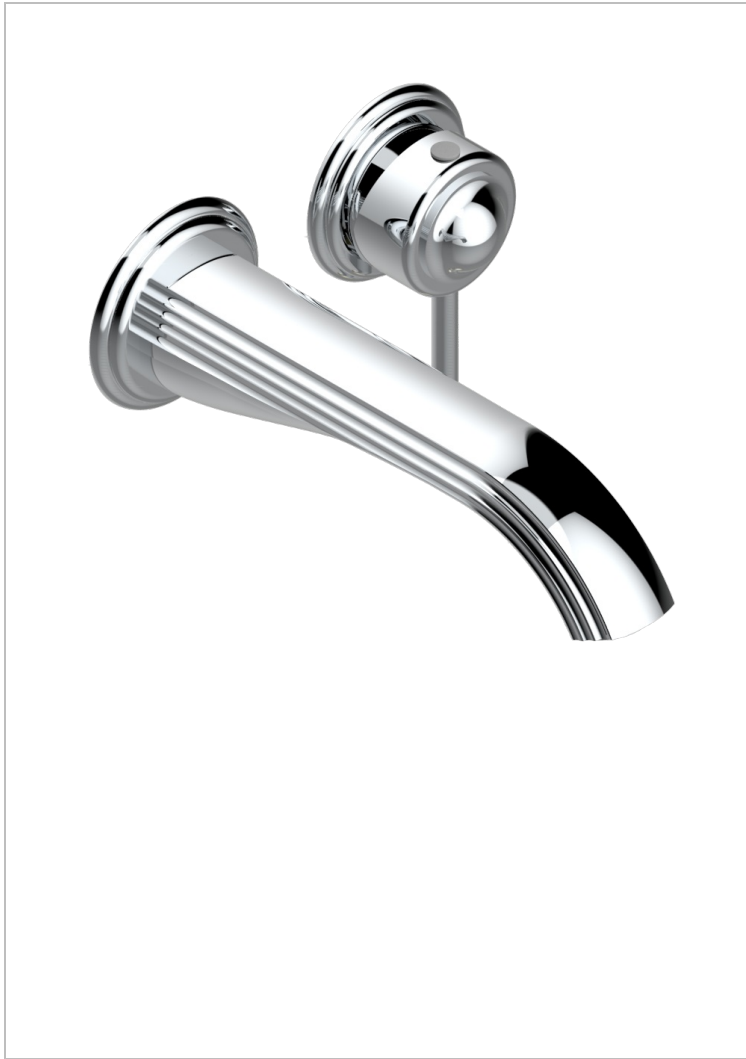

SUN DRAGON

U5D-6541B

THG[®]
PARIS

Garniture pour mitigeur de lavabo mural, à encastrer (2 arrivées 1/2" et 1 sortie 1/2") avec bec

CARACTÉRISTIQUES

- Sun Dragon
- Garniture pour mitigeur de lavabo mural, à encastrer (2 arrivées 1/2" et 1 sortie 1/2") avec bec

PRODUITS ASSOCIÉS

- Ref. G00-5840/MA/W Partie à encastrer pour mitigeur mural à encastrer avec sortie F 1/2 - certifiée WRAS

FINITIONS DISPONIBLES

Bronze clair - D01
Chromé - A02
Chromé / doré - G02
Chromé mat - C02
Doré brillant - F01
Doré mat - F07

Nickel brillant - B01
Nickel mat - C01
Noir mat céramique - D30
Or pâle - F30
Or pâle mat - F31
Pvd blush - H62

Pvd blush mat - H60
Pvd couleur bronze brown - F33
Pvd couleur bronze brown - mat - F34
Pvd couleur doré - H52
Pvd couleur doré mat - H53
Pvd couleur laiton - H49