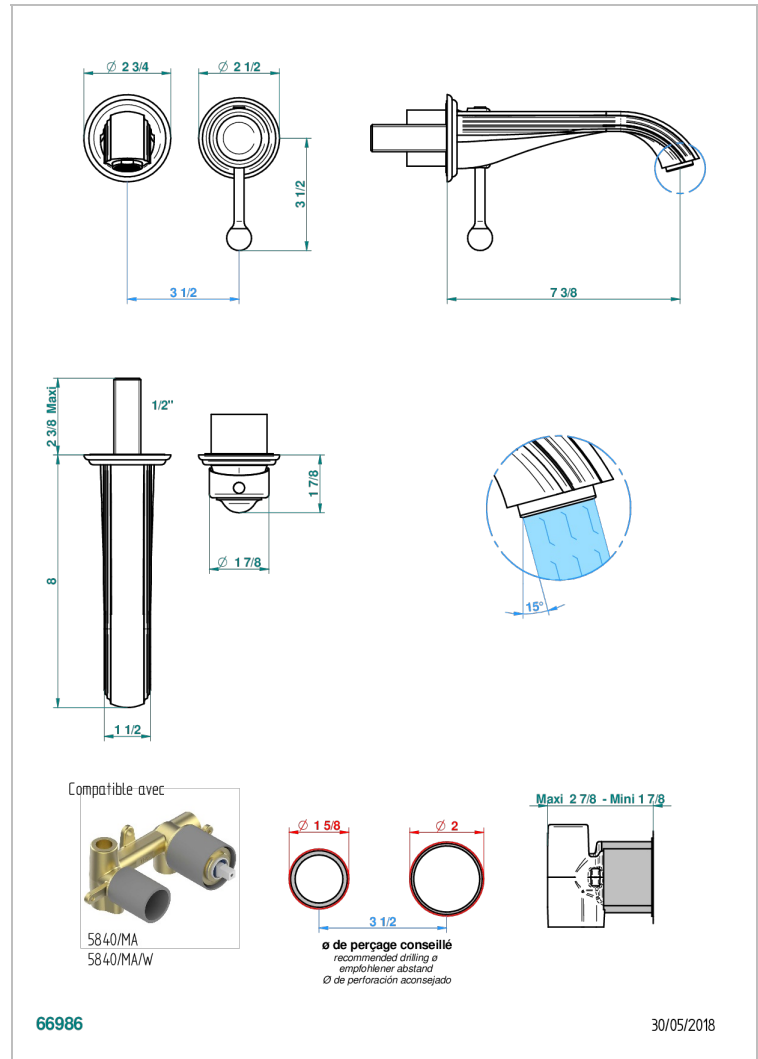

SUN DRAGON

U5D-6541B

THG[®]
PARIS

Garniture pour mitigeur de lavabo mural, à encastrer (2 arrivées 1/2" et 1 sortie 1/2") avec bec

CARACTÉRISTIQUES

- Sun Dragon
- Garniture pour mitigeur de lavabo mural, à encastrer (2 arrivées 1/2" et 1 sortie 1/2") avec bec

PRODUITS ASSOCIÉS

- Ref. G00-5840/MA/W Partie à encastrer pour mitigeur mural à encastrer avec sortie F 1/2 - certifiée WRAS

FINITIONS DISPONIBLES

Bronze clair - D01
Chromé - A02
Chromé / doré - G02
Chromé mat - C02
Doré brillant - F01
Doré mat - F07

Nickel brillant - B01
Nickel mat - C01
Noir mat céramique - D30
Or pâle - F30
Or pâle mat - F31
Pvd blush - H62

Pvd blush mat - H60
Pvd couleur bronze brown - F33
Pvd couleur bronze brown - mat - F34
Pvd couleur doré - H52
Pvd couleur doré mat - H53
Pvd couleur laiton - H49