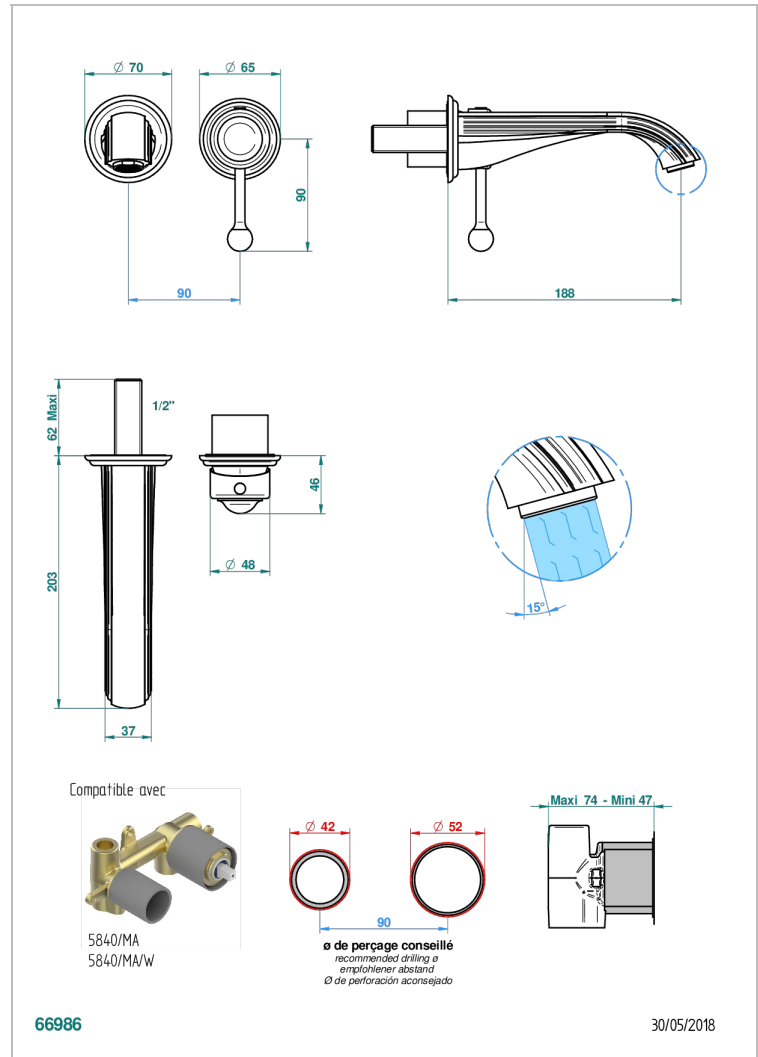

SUN DRAGON

U5D-6541B

THG[®]
PARIS

Garniture pour mitigeur de lavabo mural, à encastrer (2 arrivées 1/2" et 1 sortie 1/2") avec bec

CARACTÉRISTIQUES

- Sun Dragon
- Garniture pour mitigeur de lavabo mural, à encastrer (2 arrivées 1/2" et 1 sortie 1/2") avec bec

PRODUITS ASSOCIÉS

- Ref. G00-5840/MA Partie à encastrer pour mitigeur mural à encastrer avec sortie F 1/2

FINITIONS DISPONIBLES

Bronze clair - D01
Chromé - A02
Chromé / doré - G02
Chromé mat - C02
Doré brillant - F01
Doré mat - F07

Nickel brillant - B01
Nickel mat - C01
Noir mat céramique - D30
Or pâle - F30
Or pâle mat - F31
Pvd blush - H62

Pvd blush mat - H60
Pvd couleur bronze brown - F33
Pvd couleur bronze brown - mat - F34
Pvd couleur doré - H52
Pvd couleur doré mat - H53
Pvd couleur laiton - H49