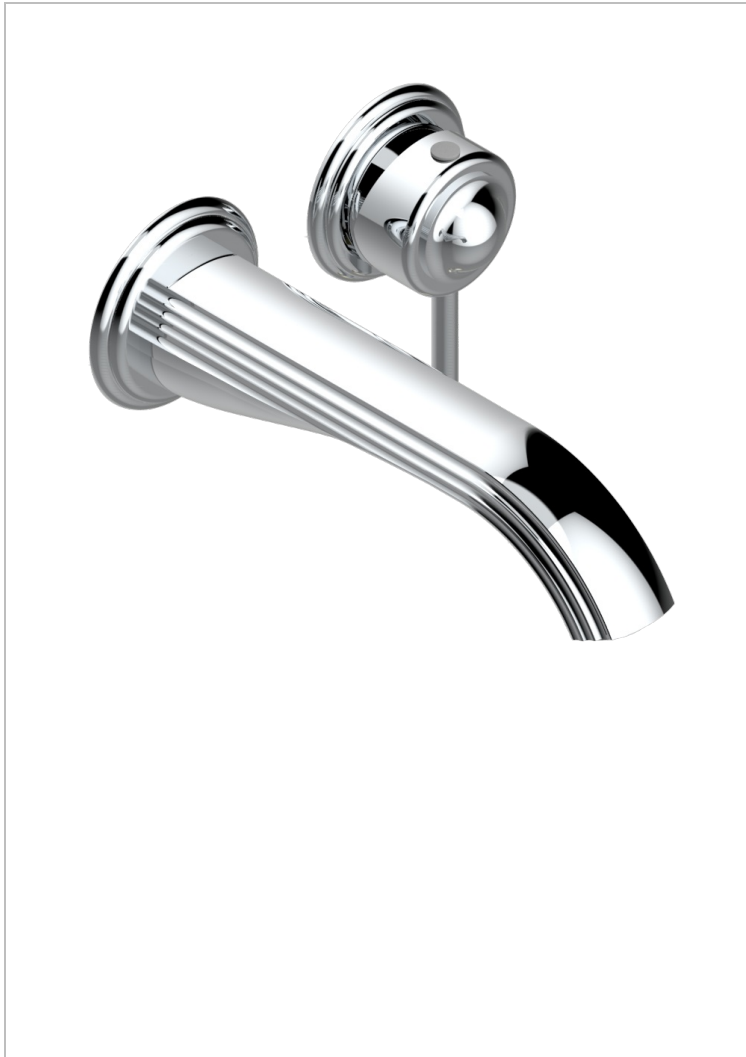

SUN DRAGON

U5D-6541B

THG[®]
PARIS

Trim only for Built-in basin mixer with spout (two x 1/2" inlets and one 1/2" outlet), without waste

CARACTERÍSTICAS

- Sun Dragon
- Trim only for Built-in basin mixer with spout (two x 1/2" inlets and one 1/2" outlet), without waste

PRODUCTOS RELACIONADOS

- Ref. G00-5840/MA Parte empotrada para mezclador mural con salida hembra 1/2

ACABADOS DISPONIBLES

Bronce claro - D01
Cerámica negra mate - D30
Cobre viejo mate - H07
Cromo - A02
Cromo / dorado - G02
Cromo mate - C02

Dorado - F01
Dorado mate - F07
Dorado pálido - F30
Dorado pálido mate (sin barniz) - F31
Níquel - B01
Níquel mate - C01

Níquel viejo - H28
Pvd blush - H62
Pvd blush mate - H60
Pvd color latón - H49
Pvd color latón mate - H50
Pvd color níquel - H55