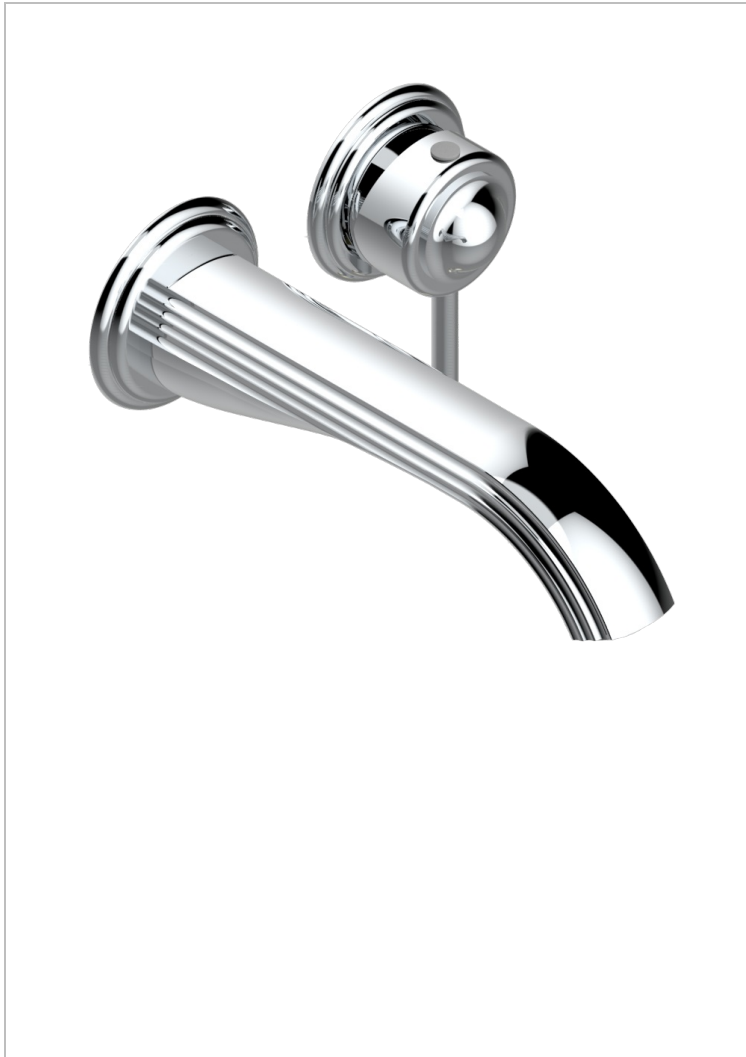

SUN DRAGON

U5D-6541B

Garnitur für Unterputz-Waschtisch-Einhandmischer mit Auslauf

THG[®]
PARIS

EIGENSCHAFTEN

- Sun Dragon
- Garnitur für Unterputz-Waschtisch-Einhandmischer mit Auslauf

ÄHNLICHE PRODUKTE

- Ref. G00-5840/MA Up-teil für up-mischer, 1/2"

VERFÜGBARE OBERFLÄCHEN

Altnickel - H28
Blassgold - F30
Blassgold matt unlackiert - F31
Bronze hell - D01
Chrom - A02
Chrom / gold - G02

Chrom matt - C02
Gold - F01
Gold matt - F07
Kupfer altrot matt lackiert - H07
Mattschwarz keramik - D30
Nickel matt - C01