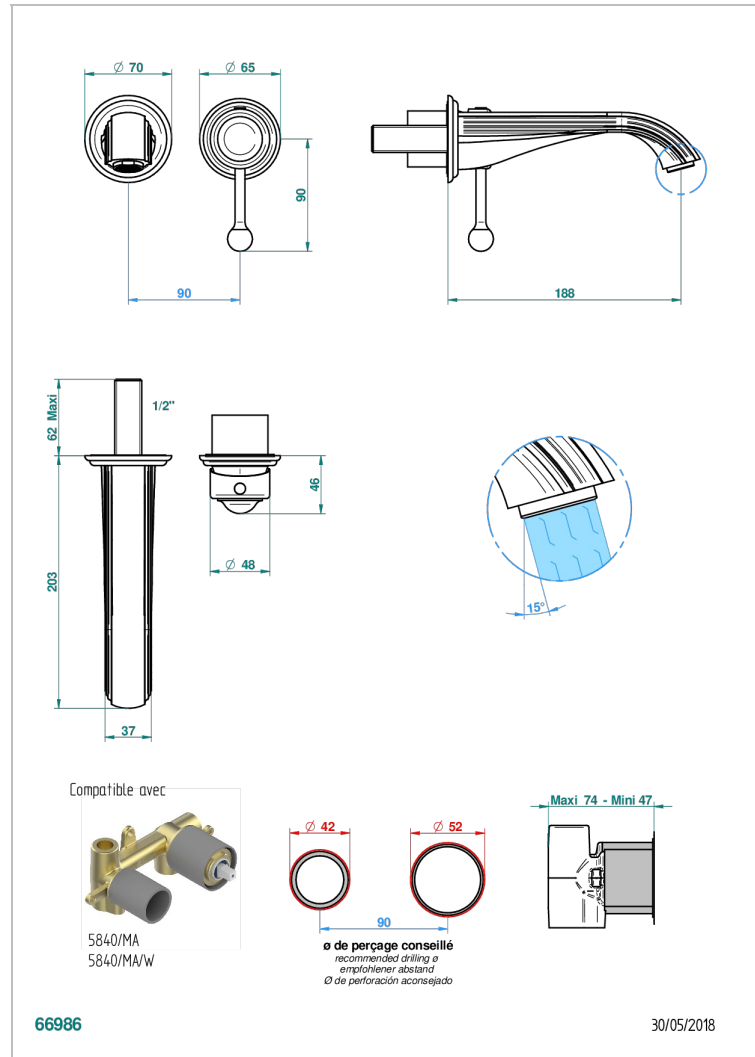

SUN DRAGON

U5D-6541B

Garnitur für Unterputz-Waschtisch-Einhandmischer mit Auslauf

THG[®]
PARIS

EIGENSCHAFTEN

- Sun Dragon
- Garnitur für Unterputz-Waschtisch-Einhandmischer mit Auslauf

ÄHNLICHE PRODUKTE

- Ref. G00-5840/MA Up-teil für up-mischer, 1/2"

VERFÜGBARE OBERFLÄCHEN

Altnickel - H28
Blassgold - F30
Blassgold matt unlackiert - F31
Bronze hell - D01
Chrom - A02
Chrom / gold - G02

Chrom matt - C02
Gold - F01
Gold matt - F07
Kupfer altrot matt lackiert - H07
Mattschwarz keramik - D30
Nickel matt - C01