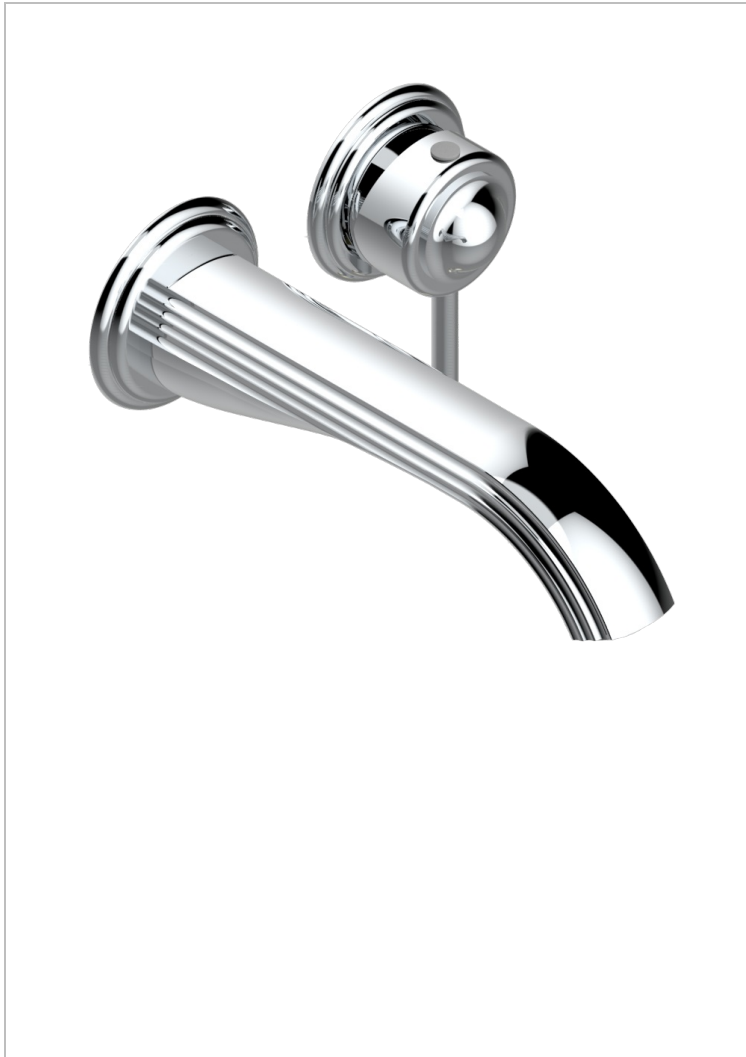

# SUN DRAGON

U5D-6541B

THG<sup>®</sup>  
PARIS

Trim only for Built-in basin mixer with spout (two x 1/2" inlets and one 1/2" outlet), without waste

## CARACTERÍSTICAS

- Sun Dragon
- Trim only for Built-in basin mixer with spout (two x 1/2" inlets and one 1/2" outlet), without waste

## PRODUCTOS RELACIONADOS

- Ref. G00-5840/MA Parte empotrada para mezclador mural con salida hembra 1/2

## ACABADOS DISPONIBLES

Bronce claro - D01  
Cerámica negra mate - D30  
Cobre viejo mate - H07  
Cromo - A02  
Cromo / dorado - G02  
Cromo mate - C02

Dorado - F01  
Dorado mate - F07  
Dorado pálido - F30  
Dorado pálido mate (sin barniz) - F31  
Níquel - B01  
Níquel mate - C01