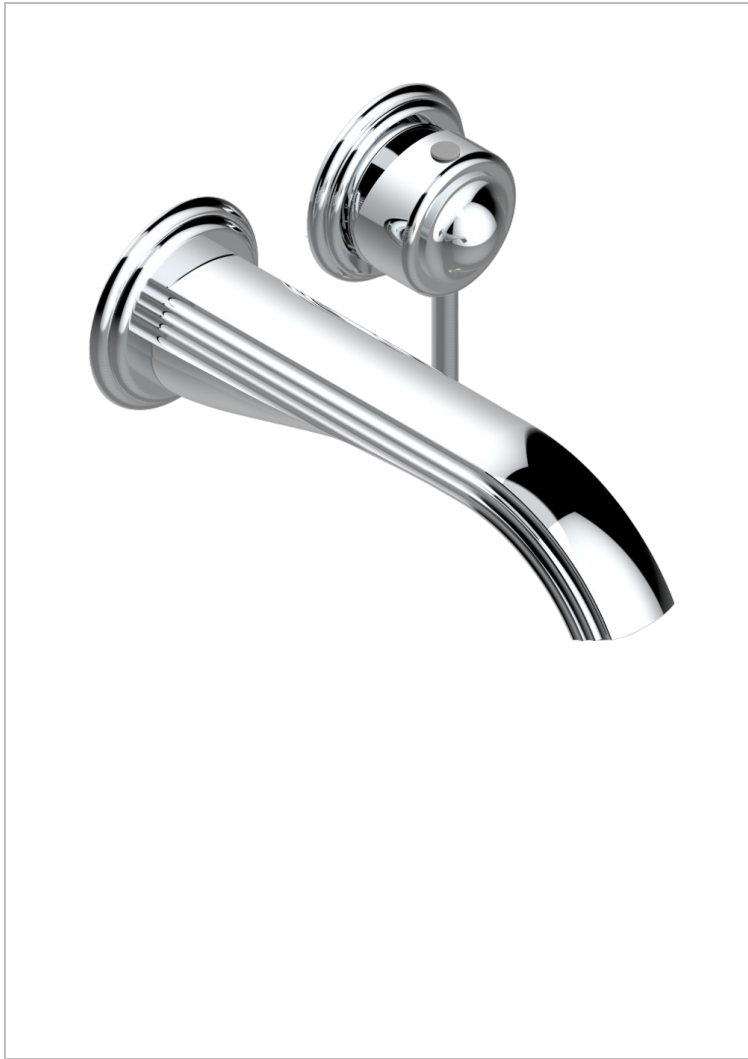

SUN DRAGON

U5D-6541B

THG
PARIS

Trim only for Built-in basin mixer with spout (two x 1/2" inlets and one 1/2" outlet), without waste

ХАРАКТЕРИСТИКИ

- Sun Dragon
- Trim only for Built-in basin mixer with spout (two x 1/2" inlets and one 1/2" outlet), without waste

СВЯЗАННЫЕ ТОВАРНЫЕ ПОЗИЦИИ

- Ref. G00-5840/MA Внутренняя часть для гигиенического душа со смесителем, усил. шлангом и лейкой с клапаном

ДОСТУПНЫЕ ВАРИАНТЫ ПОКРЫТИЙ

Black ceram - D30
Blush PVD - H62
Graphite PVD - H64
Matt Umber PVD - H67
Matt blush PVD - H60
Matt graphite PVD - H65

Umber PVD - H66
Бронза - D01
Золото - F01
Матовая красная старинная медь - H07
Матовое золото - F07
Матовое светлое золото - F31

Матовый никель - C01
Матовый хром - C02
Никель - B01
Покрытие PVD бронза - F33
Покрытие PVD золотистый цвет - H52
Покрытие PVD латунь - H49