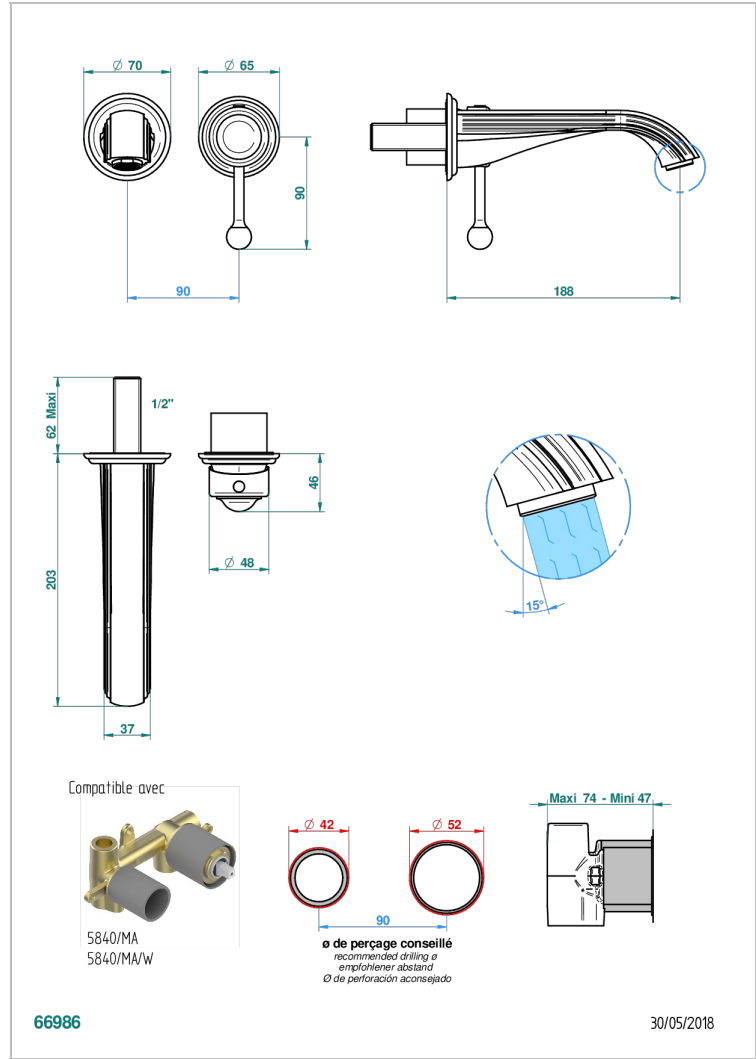

SUN DRAGON

U5D-6541B

THG
PARIS

Trim only for Built-in basin mixer with spout (two x 1/2" inlets and one 1/2" outlet), without waste

ХАРАКТЕРИСТИКИ

- Sun Dragon
- Trim only for Built-in basin mixer with spout (two x 1/2" inlets and one 1/2" outlet), without waste

СВЯЗАННЫЕ ТОВАРНЫЕ ПОЗИЦИИ

- Ref. G00-5840/MA Внутренняя часть для гигиенического душа со смесителем, усил. шлангом и лейкой с клапаном

ДОСТУПНЫЕ ВАРИАНТЫ ПОКРЫТИЙ

Black ceram - D30
Blush PVD - H62
Graphite PVD - H64
Matt Umber PVD - H67
Matt blush PVD - H60
Matt graphite PVD - H65