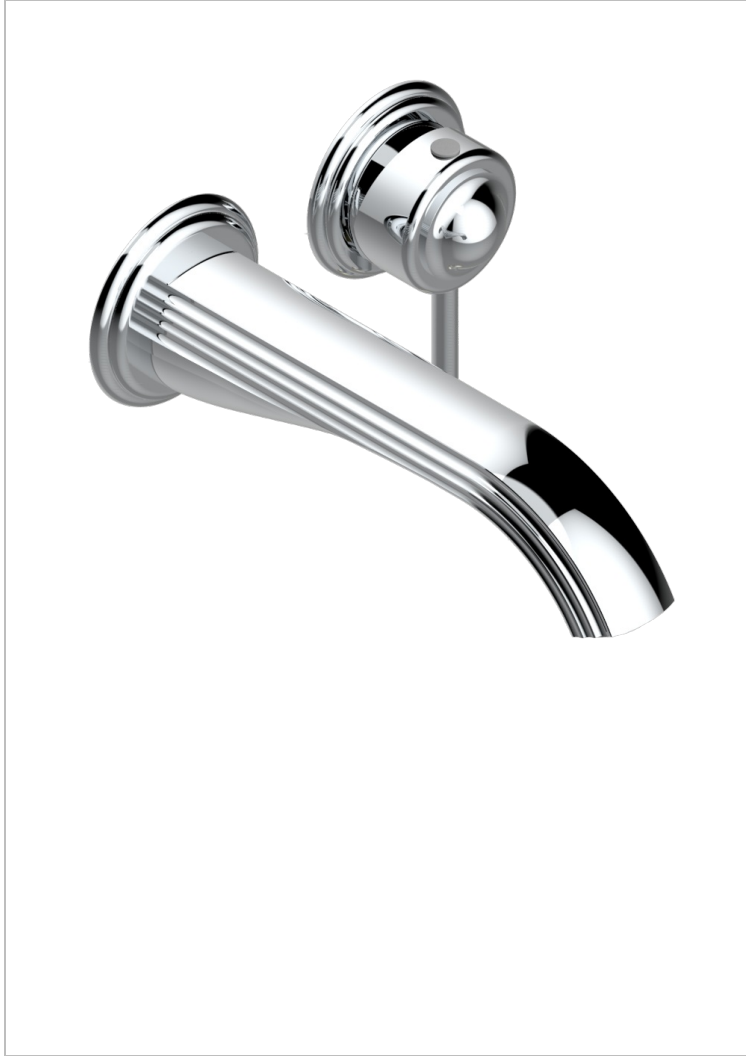

SUN DRAGON

U5D-6541B

THG
PARIS

Trim only for Built-in basin mixer with spout (two x 1/2" inlets and one 1/2" outlet), without waste

CARACTERÍSTICAS

- Sun Dragon
- Trim only for Built-in basin mixer with spout (two x 1/2" inlets and one 1/2" outlet), without waste

PRODUCTOS RELACIONADOS

- Ref. G00-5840/MA Parte empotrada para mezclador mural con salida hembra 1/2

ACABADOS DISPONIBLES

Bronce claro - D01
Cerámica negra mate - D30
Cobre viejo mate - H07
Cromo - A02
Cromo / dorado - G02
Cromo mate - C02

Dorado - F01
Dorado mate - F07
Dorado pálido - F30
Dorado pálido mate (sin barniz) - F31
Níquel - B01
Níquel mate - C01

Níquel viejo - H28
Pvd blush - H62
Pvd blush mate - H60
Pvd color latón - H49
Pvd color latón mate - H50
Pvd color níquel - H55