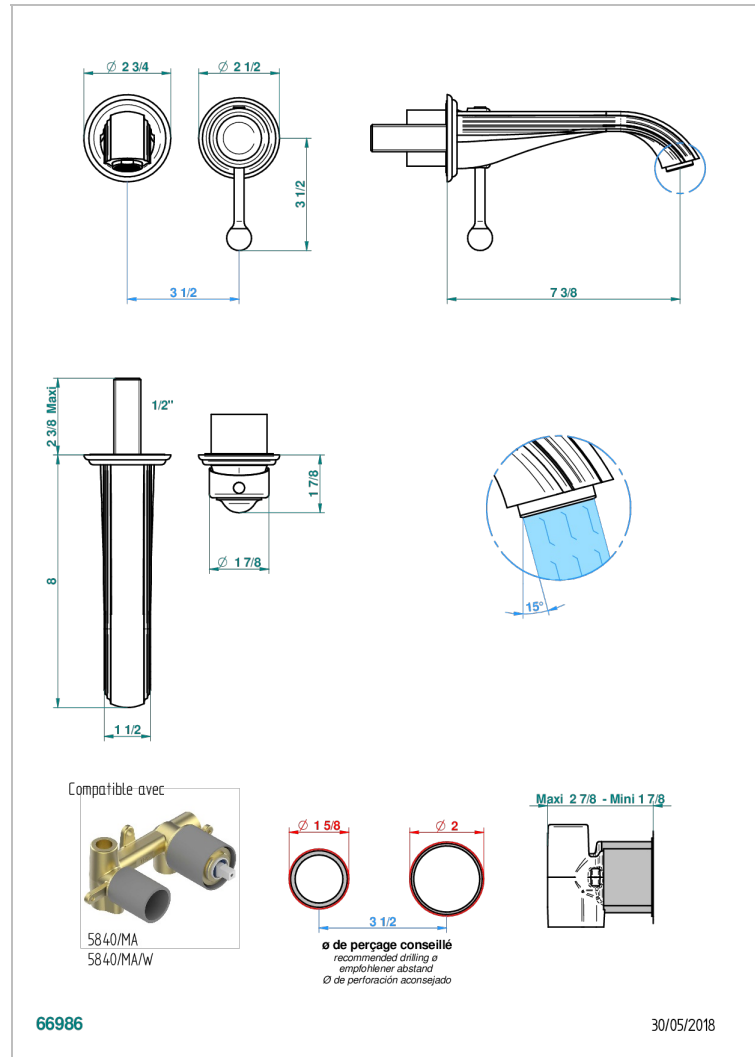

SUN DRAGON

U5D-6541B

THG[®]
PARIS

Trim only for Built-in basin mixer with spout (two x 1/2" inlets and one 1/2" outlet), without waste

ХАРАКТЕРИСТИКИ

- Sun Dragon
- Trim only for Built-in basin mixer with spout (two x 1/2" inlets and one 1/2" outlet), without waste

СВЯЗАННЫЕ ТОВАРНЫЕ ПОЗИЦИИ

- Ref. G00-5840/MA Внутренняя часть для гигиенического душа со смесителем, усил. шлангом и лейкой с клапаном

ДОСТУПНЫЕ ВАРИАНТЫ ПОКРЫТИЙ

Black ceram - D30
Blush PVD - H62
Graphite PVD - H64
Matt Umber PVD - H67
Matt blush PVD - H60
Matt graphite PVD - H65