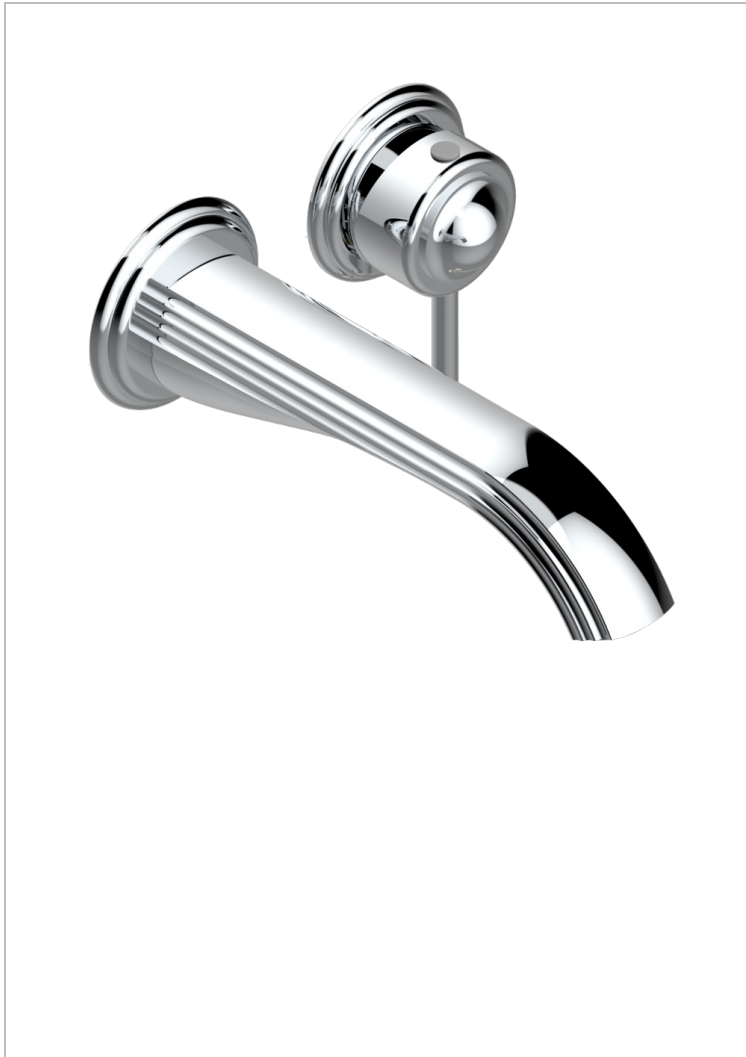

SUN DRAGON

U5D-6541B

THG[®]
PARIS

Trim only for Built-in basin mixer with spout (two x 1/2" inlets and one 1/2" outlet), without waste

ХАРАКТЕРИСТИКИ

- Sun Dragon
- Trim only for Built-in basin mixer with spout (two x 1/2" inlets and one 1/2" outlet), without waste

СВЯЗАННЫЕ ТОВАРНЫЕ ПОЗИЦИИ

- Ref. G00-5840/MA Внутренняя часть для гигиенического душа со смесителем, усил. шлангом и лейкой с клапаном

ДОСТУПНЫЕ ВАРИАНТЫ ПОКРЫТИЙ

Black ceram - D30
Blush PVD - H62
Graphite PVD - H64
Matt Umber PVD - H67
Matt blush PVD - H60
Matt graphite PVD - H65

Umber PVD - H66
Бронза - D01
Золото - F01
Матовая красная старинная медь - H07
Матовое золото - F07
Матовое светлое золото - F31

Матовый никель - C01
Матовый хром - C02
Никель - B01
Покрытие PVD бронза - F33
Покрытие PVD золотистый цвет - H52
Покрытие PVD латунь - H49