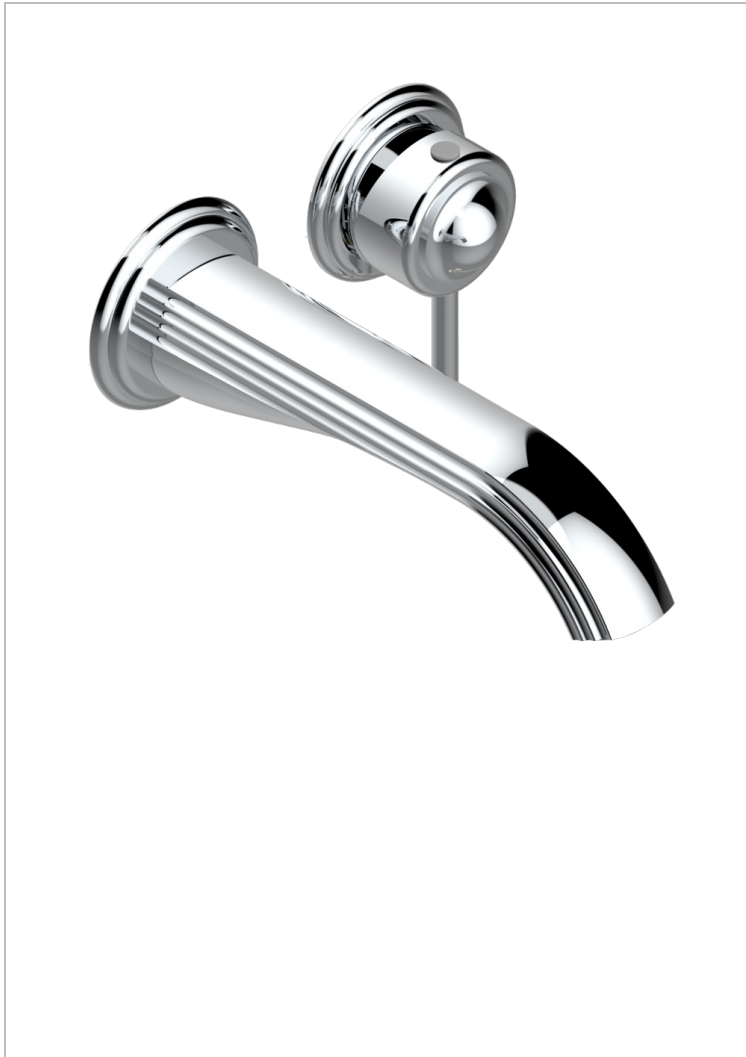

SUN DRAGON

U5D-6541B

THG[®]
PARIS

Garniture pour mitigeur de lavabo mural, à encastrer (2 arrivées 1/2" et 1 sortie 1/2") avec bec

CARACTÉRISTIQUES

- Sun Dragon
- Garniture pour mitigeur de lavabo mural, à encastrer (2 arrivées 1/2" et 1 sortie 1/2") avec bec

PRODUITS ASSOCIÉS

- Ref. G00-5840/MA Partie à encastrer pour mitigeur mural à encastrer avec sortie F 1/2

FINITIONS DISPONIBLES

Bronze clair - D01
Chromé - A02
Chromé / doré - G02
Chromé mat - C02
Doré brillant - F01
Doré mat - F07

Nickel brillant - B01
Nickel mat - C01
Noir mat céramique - D30
Or pâle - F30
Or pâle mat - F31
Pvd blush - H62

Pvd blush mat - H60
Pvd couleur bronze brown - F33
Pvd couleur bronze brown - mat - F34
Pvd couleur doré - H52
Pvd couleur doré mat - H53
Pvd couleur laiton - H49