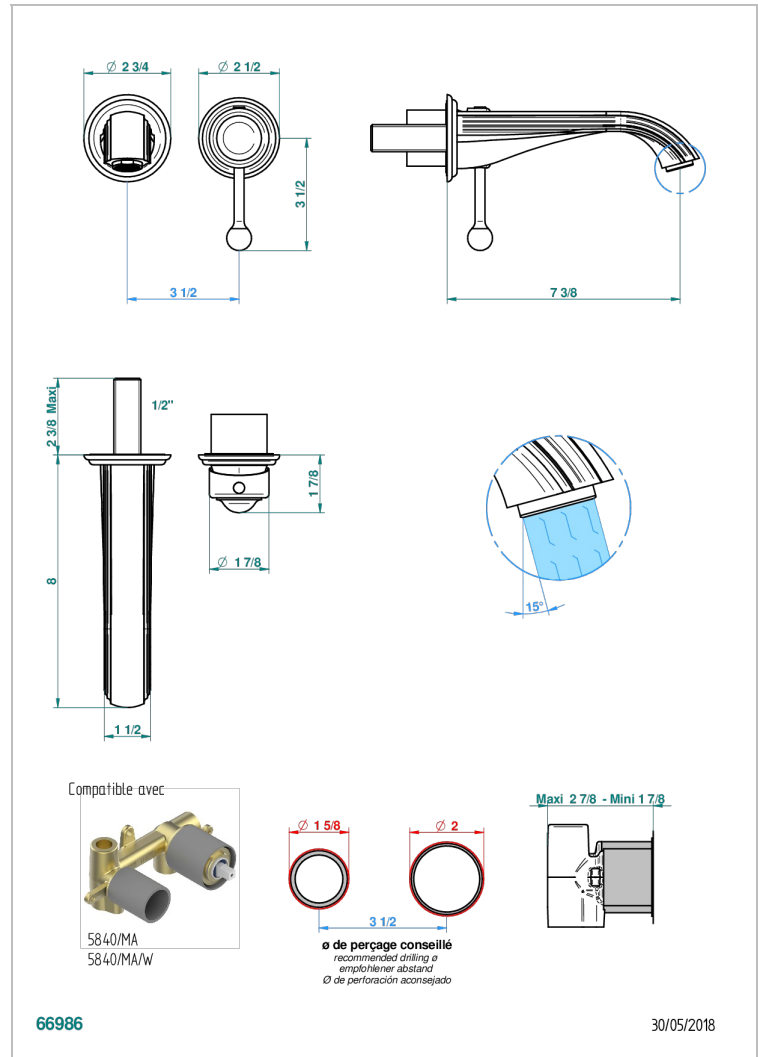

SUN DRAGON

U5D-6541B

THG[®]
PARIS

Garniture pour mitigeur de lavabo mural, à encastrer (2 arrivées 1/2" et 1 sortie 1/2") avec bec

CARACTÉRISTIQUES

- Sun Dragon
- Garniture pour mitigeur de lavabo mural, à encastrer (2 arrivées 1/2" et 1 sortie 1/2") avec bec

PRODUITS ASSOCIÉS

- Ref. G00-5840/MA Partie à encastrer pour mitigeur mural à encastrer avec sortie F 1/2

FINITIONS DISPONIBLES

Bronze clair - D01
Chromé - A02
Chromé / doré - G02
Chromé mat - C02
Doré brillant - F01
Doré mat - F07

Nickel brillant - B01
Nickel mat - C01
Noir mat céramique - D30
Or pâle - F30
Or pâle mat - F31
Pvd blush - H62

Pvd blush mat - H60
Pvd couleur bronze brown - F33
Pvd couleur bronze brown - mat - F34
Pvd couleur doré - H52
Pvd couleur doré mat - H53
Pvd couleur laiton - H49