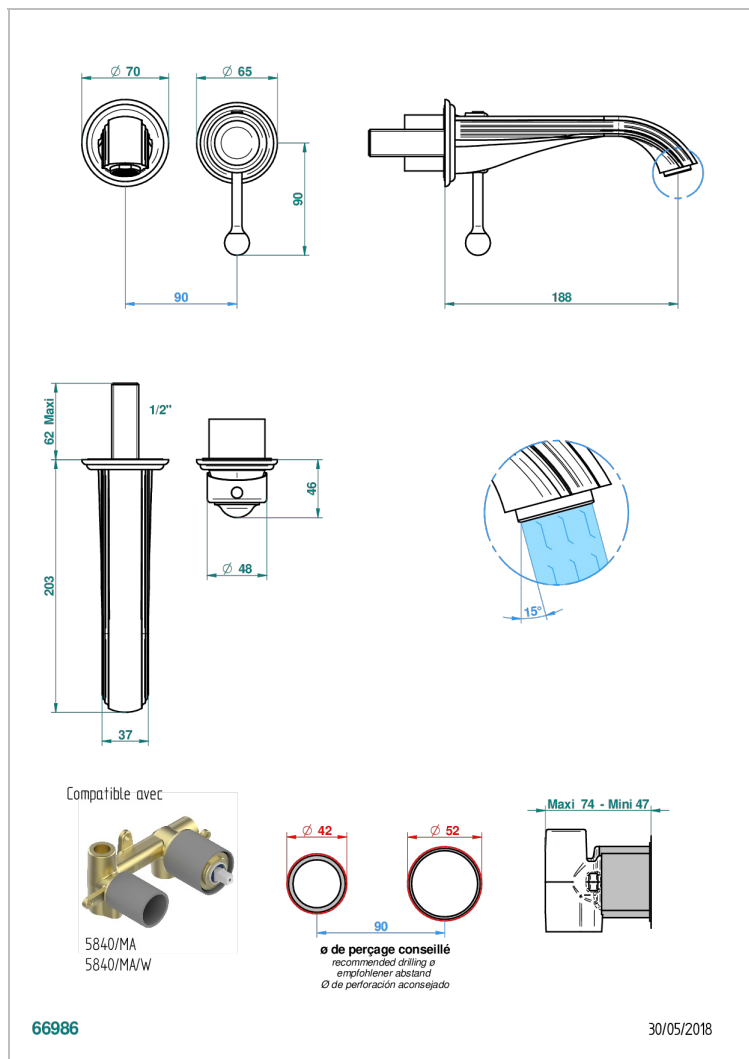

Garniture pour mitigeur de lavabo mural, à encastrer ( 2 arrivées 1/2" et 1 sortie 1/2") avec bec

## CARACTÉRISTIQUES

- Flore
- Garniture pour mitigeur de lavabo mural, à encastrer ( 2 arrivées 1/2" et 1 sortie 1/2") avec bec

## PRODUITS ASSOCIÉS

- Ref. G00-5840/MAUS Partie à encastrer pour mitigeur mural à encastrer avec sortie F 1/2