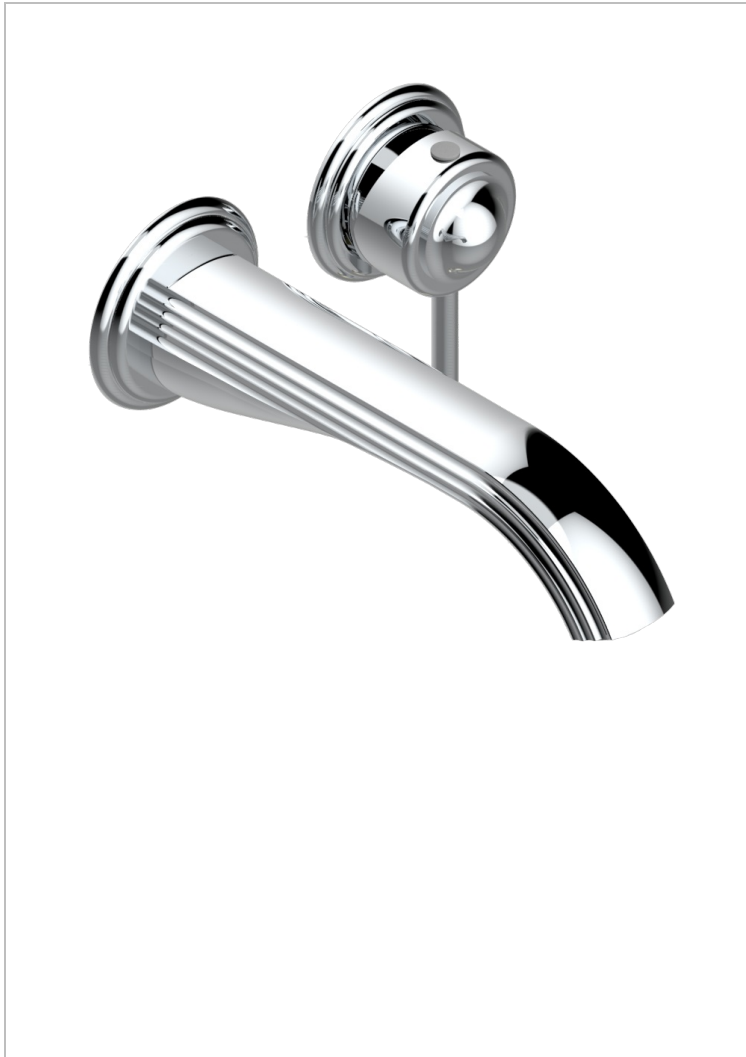

Trim only for Built-in basin mixer with spout (two x 1/2" inlets and one 1/2" outlet), without waste

## CARACTERÍSTICAS

- Flore
- Trim only for Built-in basin mixer with spout (two x 1/2" inlets and one 1/2" outlet), without waste

## PRODUCTOS RELACIONADOS

- Ref. G00-5840/MA Parte empotrada para mezclador mural con salida hembra 1/2

## ACABADOS DISPONIBLES

Bronce claro - D01  
Cerámica negra mate - D30  
Cobre viejo mate - H07  
Cromo - A02  
Cromo / dorado - G02  
Cromo mate - C02

Dorado - F01  
Dorado mate - F07  
Dorado pálido - F30  
Dorado pálido mate (sin barniz) - F31  
Níquel - B01  
Níquel mate - C01