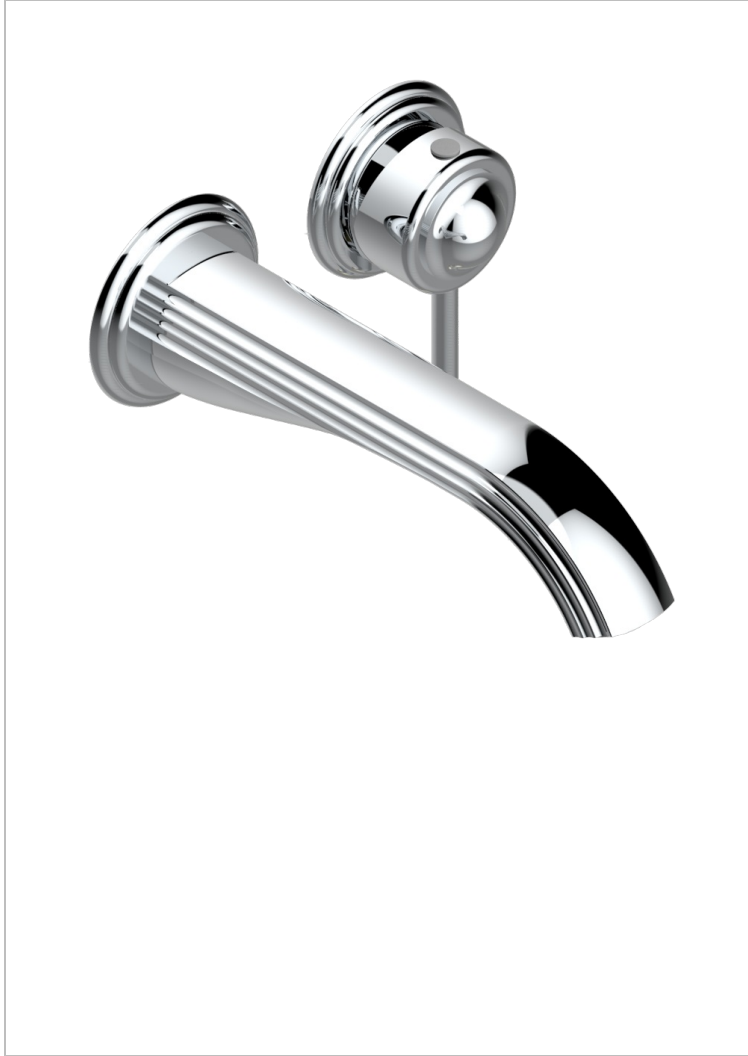

Trim only for Built-in basin mixer with spout (two x 1/2" inlets and one 1/2" outlet), without waste

CARACTERÍSTICAS

- Flore
- Trim only for Built-in basin mixer with spout (two x 1/2" inlets and one 1/2" outlet), without waste

PRODUCTOS RELACIONADOS

- Ref. G00-5840/MA Parte empotrada para mezclador mural con salida hembra 1/2

ACABADOS DISPONIBLES

Bronce claro - D01
Cerámica negra mate - D30
Cobre viejo mate - H07
Cromo - A02
Cromo / dorado - G02
Cromo mate - C02

Dorado - F01
Dorado mate - F07
Dorado pálido - F30
Dorado pálido mate (sin barniz) - F31
Níquel - B01
Níquel mate - C01

Níquel viejo - H28
Pvd blush - H62
Pvd blush mate - H60
Pvd color latón - H49
Pvd color latón mate - H50
Pvd color níquel - H55