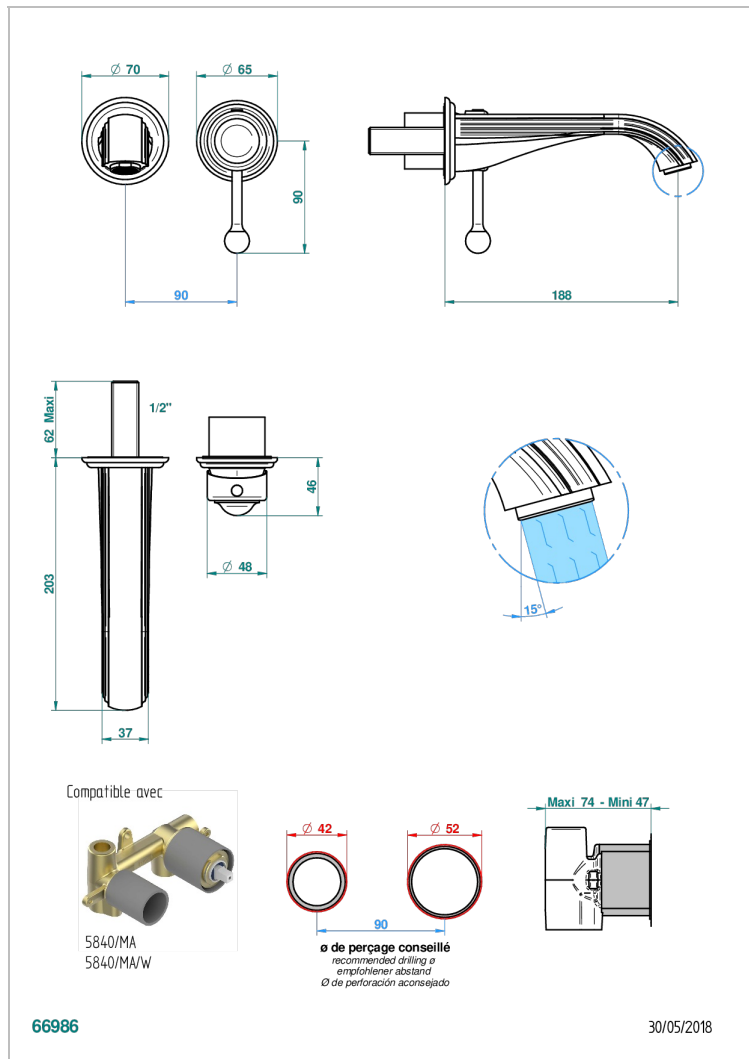

Trim only for Built-in basin mixer with spout (two x 1/2" inlets and one 1/2" outlet), without waste

### ХАРАКТЕРИСТИКИ

- Flore
- Trim only for Built-in basin mixer with spout (two x 1/2" inlets and one 1/2" outlet), without waste

### СВЯЗАННЫЕ ТОВАРНЫЕ ПОЗИЦИИ

- Ref. G00-5840/MA Внутренняя часть для гигиенического душа со смесителем, усил. шлангом и лейкой с клапаном