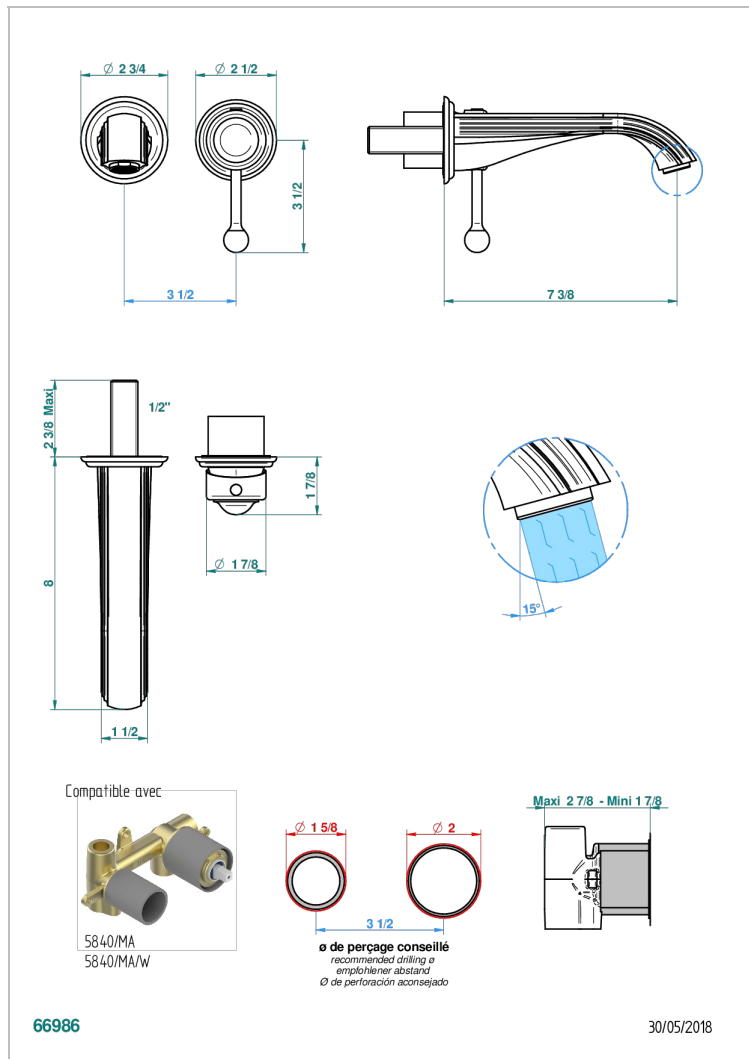

Trim only for Built-in basin mixer with spout (two x 1/2" inlets and one 1/2" outlet), without waste

### ХАРАКТЕРИСТИКИ

- Flore
- Trim only for Built-in basin mixer with spout (two x 1/2" inlets and one 1/2" outlet), without waste

### СВЯЗАННЫЕ ТОВАРНЫЕ ПОЗИЦИИ

- Ref. G00-5840/MA Внутренняя часть для гигиенического душа со смесителем, усил. шлангом и лейкой с клапаном