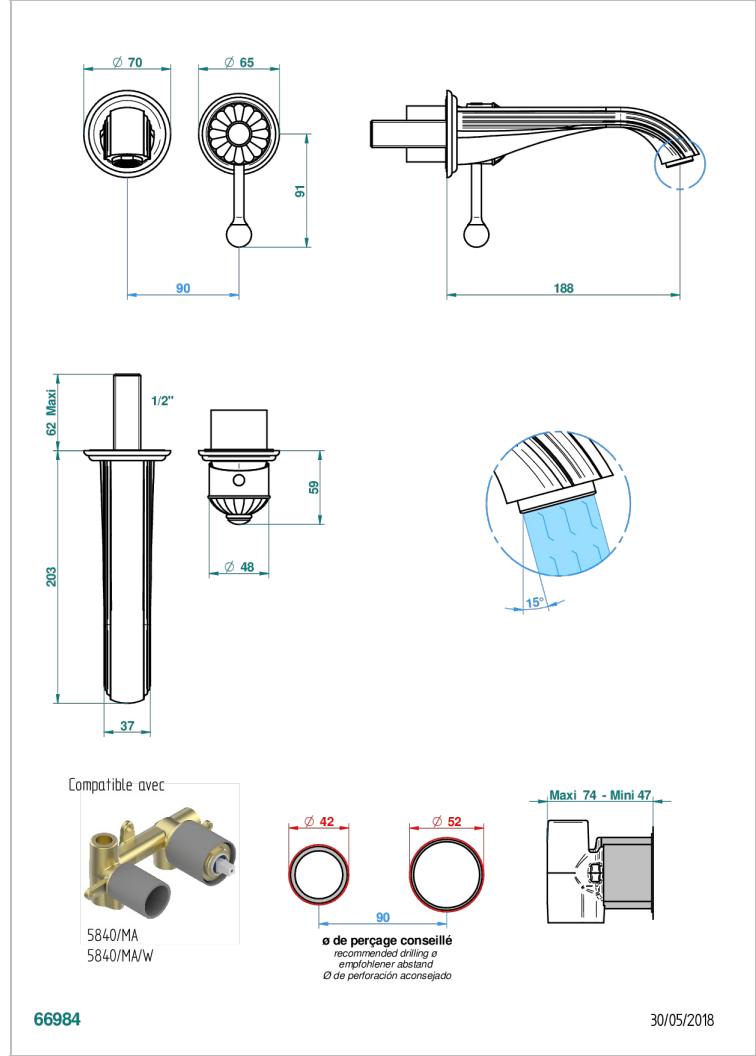

MANDARINE CRISTAL CLAIR

U1D-6541B

THG[®]
PARIS

Garniture pour mitigeur de lavabo mural, à encastrer (2 arrivées 1/2" et 1 sortie 1/2") avec bec

66984

30/05/2018

CARACTÉRISTIQUES

- Mandarine Cristal clair
- Garniture pour mitigeur de lavabo mural, à encastrer (2 arrivées 1/2" et 1 sortie 1/2") avec bec

PRODUITS ASSOCIÉS

- Ref. G00-5840/MAUS Partie à encastrer pour mitigeur mural à encastrer avec sortie F 1/2

FINITIONS DISPONIBLES

Bronze clair - D01
Chromé - A02
Chromé / doré - G02
Chromé mat - C02
Doré brillant - F01
Doré mat - F07

Nickel brillant - B01
Nickel mat - C01
Noir mat céramique - D30
Or pâle - F30
Or pâle mat - F31
Pvd blush - H62

Pvd blush mat - H60
Pvd couleur bronze brown - F33
Pvd couleur bronze brown - mat - F34
Pvd couleur doré - H52
Pvd couleur doré mat - H53
Pvd couleur laiton - H49