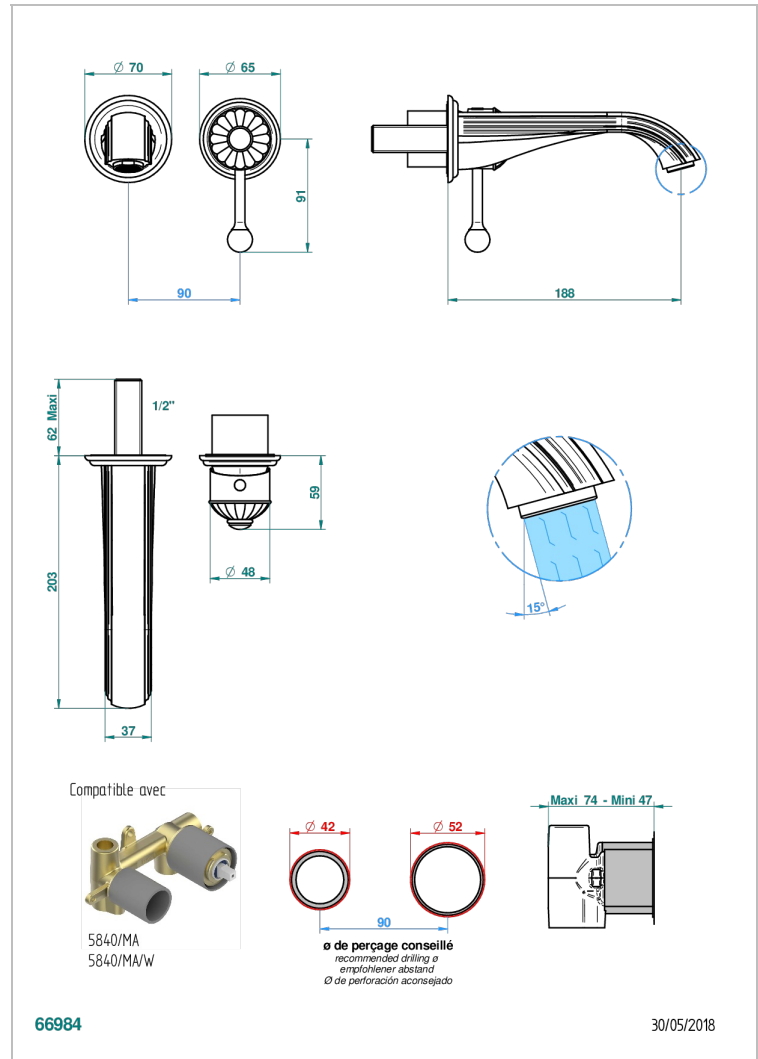

MANDARINE CRISTAL CLAIR

U1D-6541B

THG[®]
PARIS

Garniture pour mitigeur de lavabo mural, à encastrer (2 arrivées 1/2" et 1 sortie 1/2") avec bec

CARACTÉRISTIQUES

- Mandarine Cristal clair
- Garniture pour mitigeur de lavabo mural, à encastrer (2 arrivées 1/2" et 1 sortie 1/2") avec bec

PRODUITS ASSOCIÉS

- Ref. G00-5840/MA/W Partie à encastrer pour mitigeur mural à encastrer avec sortie F 1/2 - certifiée WRAS

FINITIONS DISPONIBLES

Bronze clair - D01
Chromé - A02
Chromé / doré - G02
Chromé mat - C02
Doré brillant - F01
Doré mat - F07

Nickel brillant - B01
Nickel mat - C01
Noir mat céramique - D30
Or pâle - F30
Or pâle mat - F31
Pvd blush - H62

Pvd blush mat - H60
Pvd couleur bronze brown - F33
Pvd couleur bronze brown - mat - F34
Pvd couleur doré - H52
Pvd couleur doré mat - H53
Pvd couleur laiton - H49