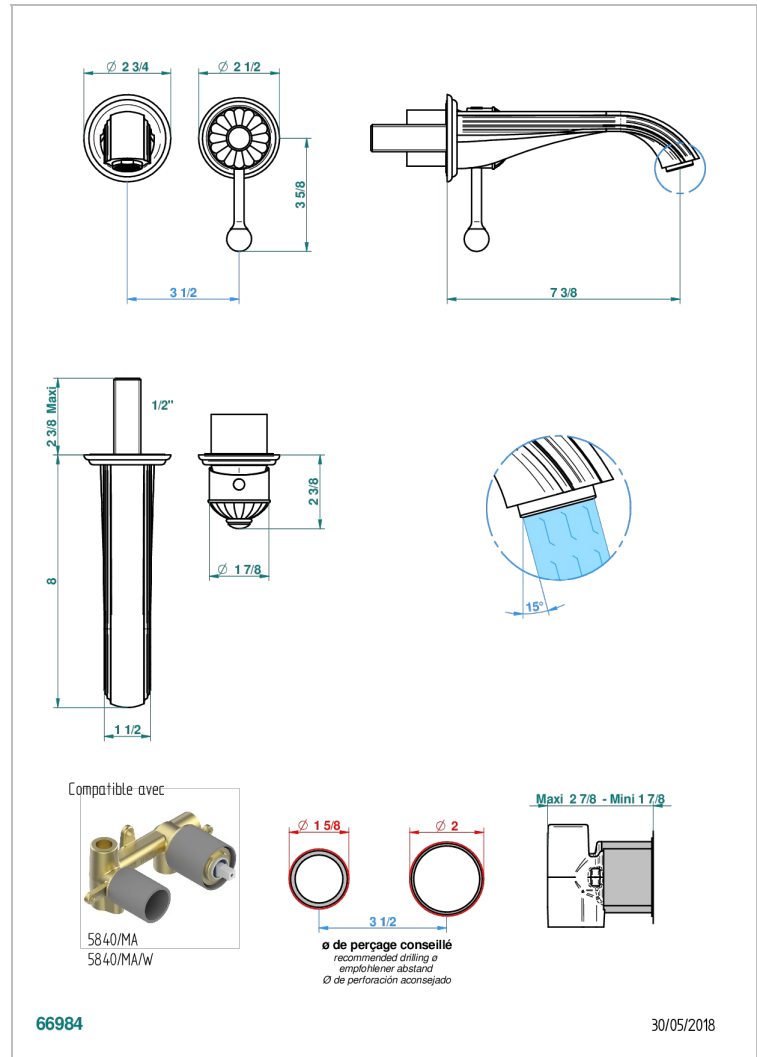

MANDARINE CRISTAL CLAIR

U1D-6541B

THG[®]
PARIS

Garniture pour mitigeur de lavabo mural, à encastrer (2 arrivées 1/2" et 1 sortie 1/2") avec bec

CARACTÉRISTIQUES

- Mandarine Cristal clair
- Garniture pour mitigeur de lavabo mural, à encastrer (2 arrivées 1/2" et 1 sortie 1/2") avec bec

PRODUITS ASSOCIÉS

- Ref. G00-5840/MA/W Partie à encastrer pour mitigeur mural à encastrer avec sortie F 1/2 - certifiée WRAS

FINITIONS DISPONIBLES

Bronze clair - D01
Chromé - A02
Chromé / doré - G02
Chromé mat - C02
Doré brillant - F01
Doré mat - F07

Nickel brillant - B01
Nickel mat - C01
Noir mat céramique - D30
Or pâle - F30
Or pâle mat - F31
Pvd blush - H62

Pvd blush mat - H60
Pvd couleur bronze brown - F33
Pvd couleur bronze brown - mat - F34
Pvd couleur doré - H52
Pvd couleur doré mat - H53
Pvd couleur laiton - H49