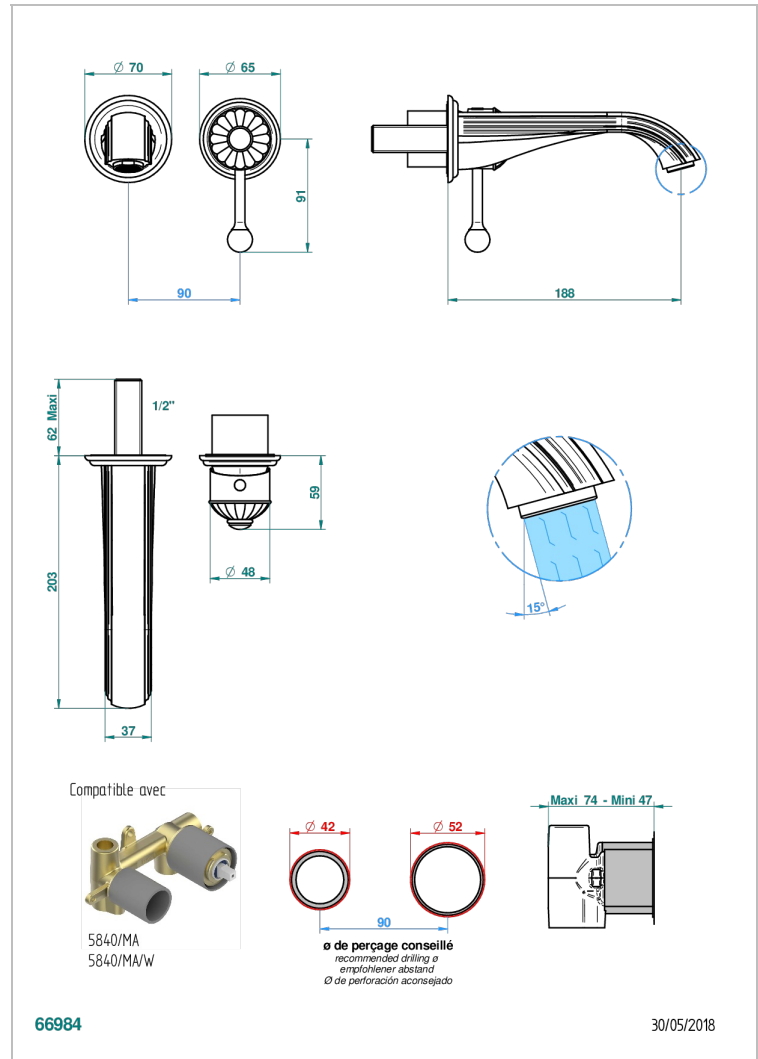

MANDARINE CRISTAL CLAIR

U1D-6541B

THG[®]
PARIS

Garniture pour mitigeur de lavabo mural, à encastrer (2 arrivées 1/2" et 1 sortie 1/2") avec bec

CARACTÉRISTIQUES

- Mandarine Cristal clair
- Garniture pour mitigeur de lavabo mural, à encastrer (2 arrivées 1/2" et 1 sortie 1/2") avec bec

PRODUITS ASSOCIÉS

- Ref. G00-5840/MA Partie à encastrer pour mitigeur mural à encastrer avec sortie F 1/2

FINITIONS DISPONIBLES

Bronze clair - D01
Chromé - A02
Chromé / doré - G02
Chromé mat - C02
Doré brillant - F01
Doré mat - F07

Nickel brillant - B01
Nickel mat - C01
Noir mat céramique - D30
Or pâle - F30
Or pâle mat - F31
Pvd blush - H62

Pvd blush mat - H60
Pvd couleur bronze brown - F33
Pvd couleur bronze brown - mat - F34
Pvd couleur doré - H52
Pvd couleur doré mat - H53
Pvd couleur laiton - H49