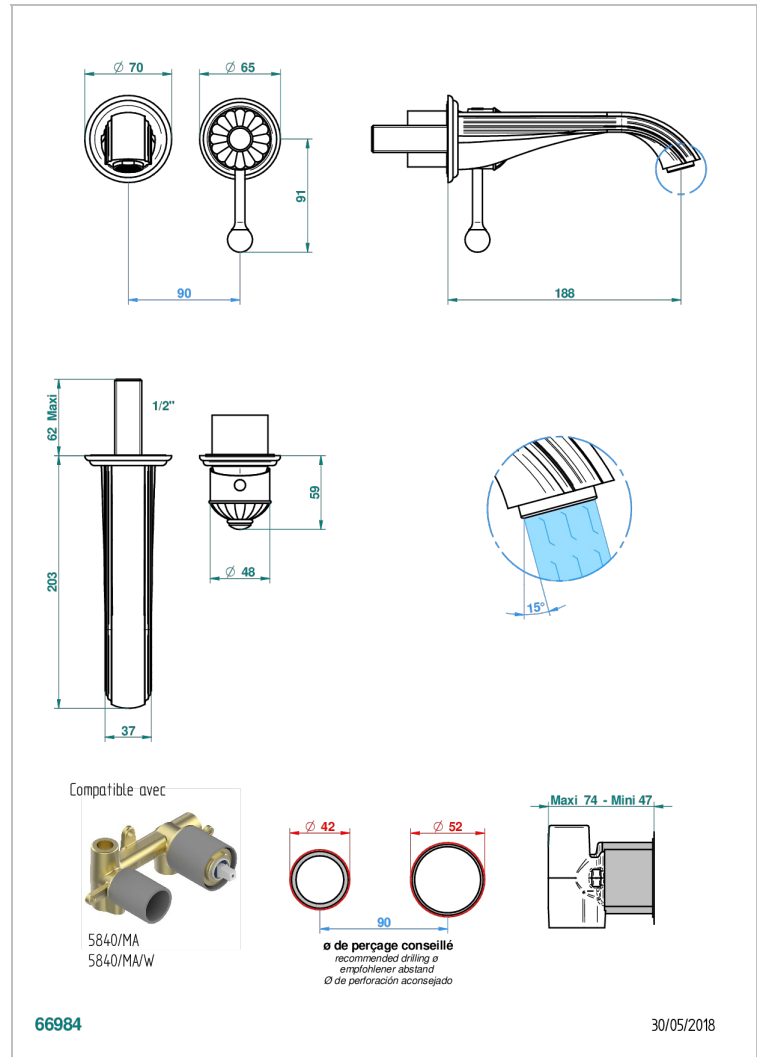

MANDARINE, KRISTALL KLAR

U1D-6541B

Garnitur für Unterputz-Waschtisch-Einhandmischer mit Auslauf

THG[®]
PARIS

EIGENSCHAFTEN

- Mandarine, Kristall klar
- Garnitur für Unterputz-Waschtisch-Einhandmischer mit Auslauf

ÄHNLICHE PRODUKTE

- Ref. G00-5840/MA Up-teil für up-mischer, 1/2"

VERFÜGBARE OBERFLÄCHEN

Altnickel - H28
Blassgold - F30
Blassgold matt unlackiert - F31
Bronze hell - D01
Chrom - A02
Chrom / gold - G02

Chrom matt - C02
Gold - F01
Gold matt - F07
Kupfer altrot matt lackiert - H07
Mattschwarz keramik - D30
Nickel matt - C01