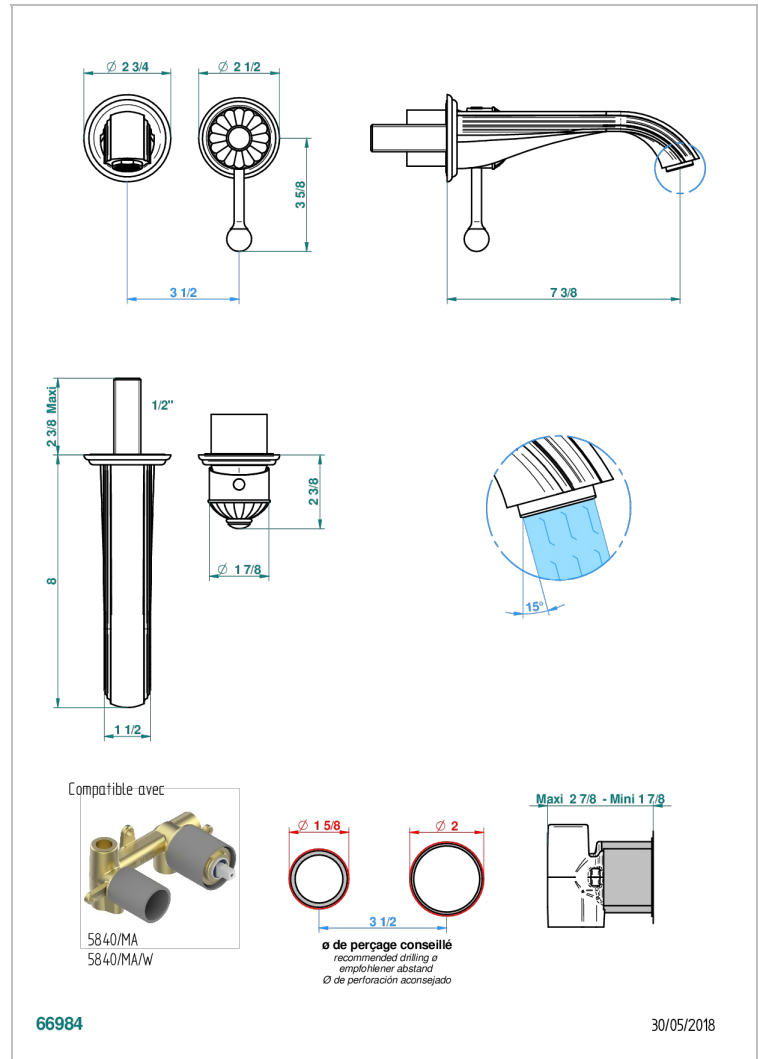

MANDARINE CRISTAL CLAIR

U1D-6541B

THG[®]
PARIS

Garniture pour mitigeur de lavabo mural, à encastrer (2 arrivées 1/2" et 1 sortie 1/2") avec bec

CARACTÉRISTIQUES

- Mandarine Cristal clair
- Garniture pour mitigeur de lavabo mural, à encastrer (2 arrivées 1/2" et 1 sortie 1/2") avec bec

PRODUITS ASSOCIÉS

- Ref. G00-5840/MA Partie à encastrer pour mitigeur mural à encastrer avec sortie F 1/2

FINITIONS DISPONIBLES

Bronze clair - D01
Chromé - A02
Chromé / doré - G02
Chromé mat - C02
Doré brillant - F01
Doré mat - F07

Nickel brillant - B01
Nickel mat - C01
Noir mat céramique - D30
Or pâle - F30
Or pâle mat - F31
Pvd blush - H62

Pvd blush mat - H60
Pvd couleur bronze brown - F33
Pvd couleur bronze brown - mat - F34
Pvd couleur doré - H52
Pvd couleur doré mat - H53
Pvd couleur laiton - H49