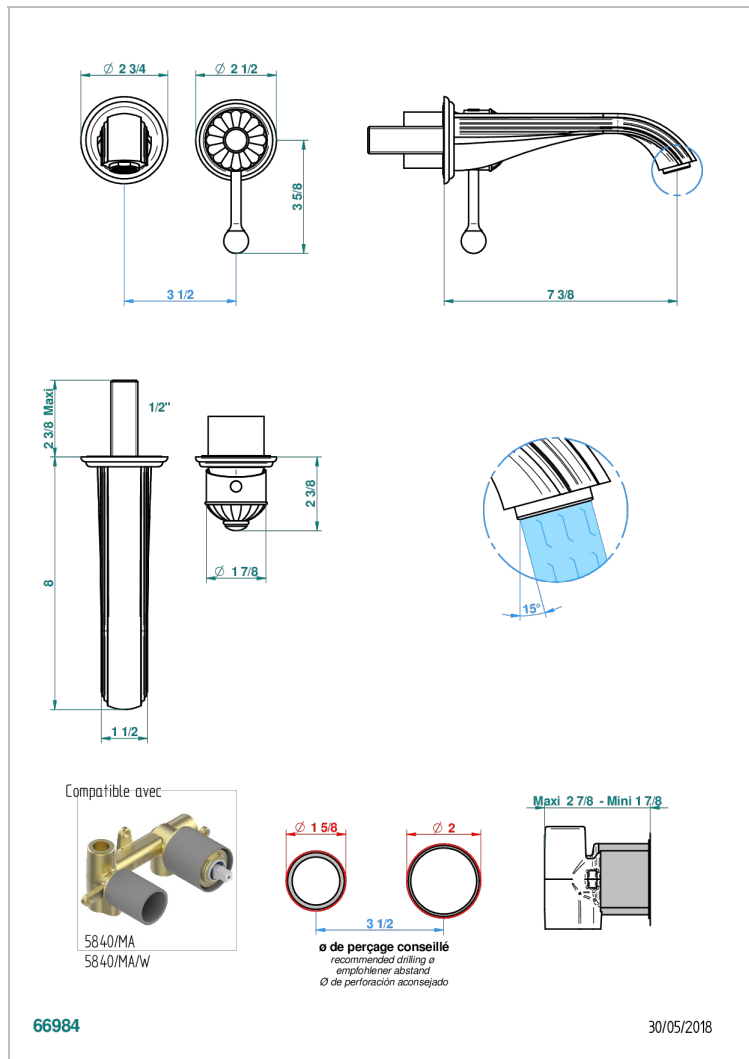

# MANDARINE, KRISTALL KLAR

U1D-6541B

Garnitur für Unterputz-Waschtisch-Einhandmischer mit Auslauf

THG<sup>®</sup>  
PARIS

## EIGENSCHAFTEN

- Mandarine, Kristall klar
- Garnitur für Unterputz-Waschtisch-Einhandmischer mit Auslauf

## ÄHNLICHE PRODUKTE

- Ref. G00-5840/MA Up-teil für up-mischer, 1/2"

## VERFÜGBARE OBERFLÄCHEN

Altnickel - H28  
Blassgold - F30  
Blassgold matt unlackiert - F31  
Bronze hell - D01  
Chrom - A02  
Chrom / gold - G02

Chrom matt - C02  
Gold - F01  
Gold matt - F07  
Kupfer altrot matt lackiert - H07  
Mattschwarz keramik - D30  
Nickel matt - C01