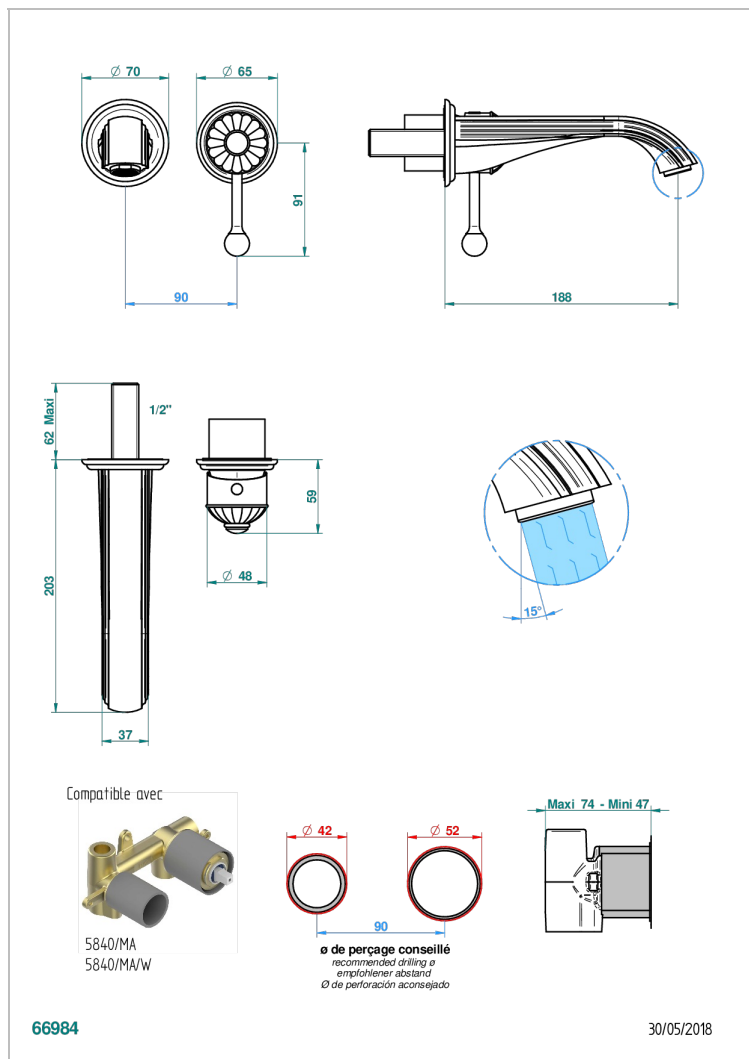

MANDARINE CO СВЕТЛЫМ ХРУСТАЛЕМ

U1D-6541B

THG[®]
PARIS

Trim only for Built-in basin mixer with spout (two x 1/2" inlets and one 1/2" outlet), without waste

ХАРАКТЕРИСТИКИ

- Mandarin со светлым хрусталём
- Trim only for Built-in basin mixer with spout (two x 1/2" inlets and one 1/2" outlet), without waste

СВЯЗАННЫЕ ТОВАРНЫЕ ПОЗИЦИИ

- Ref. G00-5840/MA Внутренняя часть для гигиенического душа со смесителем, усил. шлангом и лейкой с клапаном

ДОСТУПНЫЕ ВАРИАНТЫ ПОКРЫТИЙ

Black ceram - D30
Blush PVD - H62
Graphite PVD - H64
Matt Umber PVD - H67
Matt blush PVD - H60
Matt graphite PVD - H65