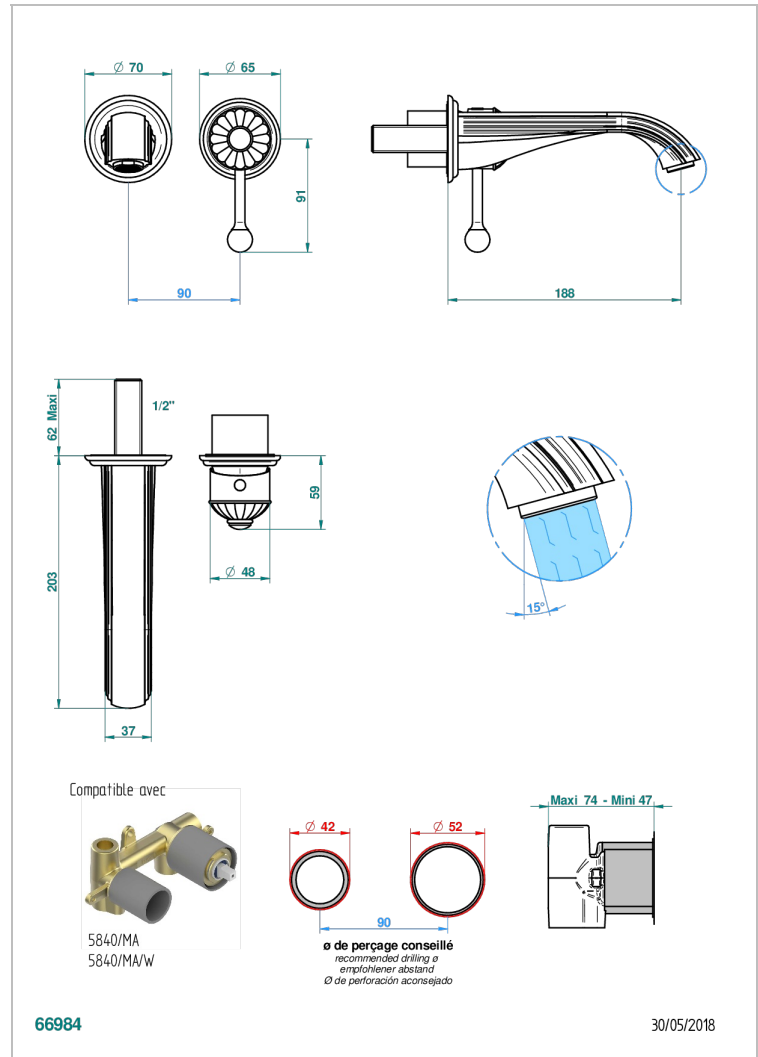

MANDARINE CRISTAL CLAIR

U1D-6541B

THG[®]
PARIS

Garniture pour mitigeur de lavabo mural, à encastrer (2 arrivées 1/2" et 1 sortie 1/2") avec bec

CARACTÉRISTIQUES

- Mandarine Cristal clair
- Garniture pour mitigeur de lavabo mural, à encastrer (2 arrivées 1/2" et 1 sortie 1/2") avec bec

PRODUITS ASSOCIÉS

- Ref. G00-5840/MA Partie à encastrer pour mitigeur mural à encastrer avec sortie F 1/2

FINITIONS DISPONIBLES

Bronze clair - D01
Chromé - A02
Chromé / doré - G02
Chromé mat - C02
Doré brillant - F01
Doré mat - F07

Nickel brillant - B01
Nickel mat - C01
Noir mat céramique - D30
Or pâle - F30
Or pâle mat - F31
Pvd blush - H62

Pvd blush mat - H60
Pvd couleur bronze brown - F33
Pvd couleur bronze brown - mat - F34
Pvd couleur doré - H52
Pvd couleur doré mat - H53
Pvd couleur laiton - H49