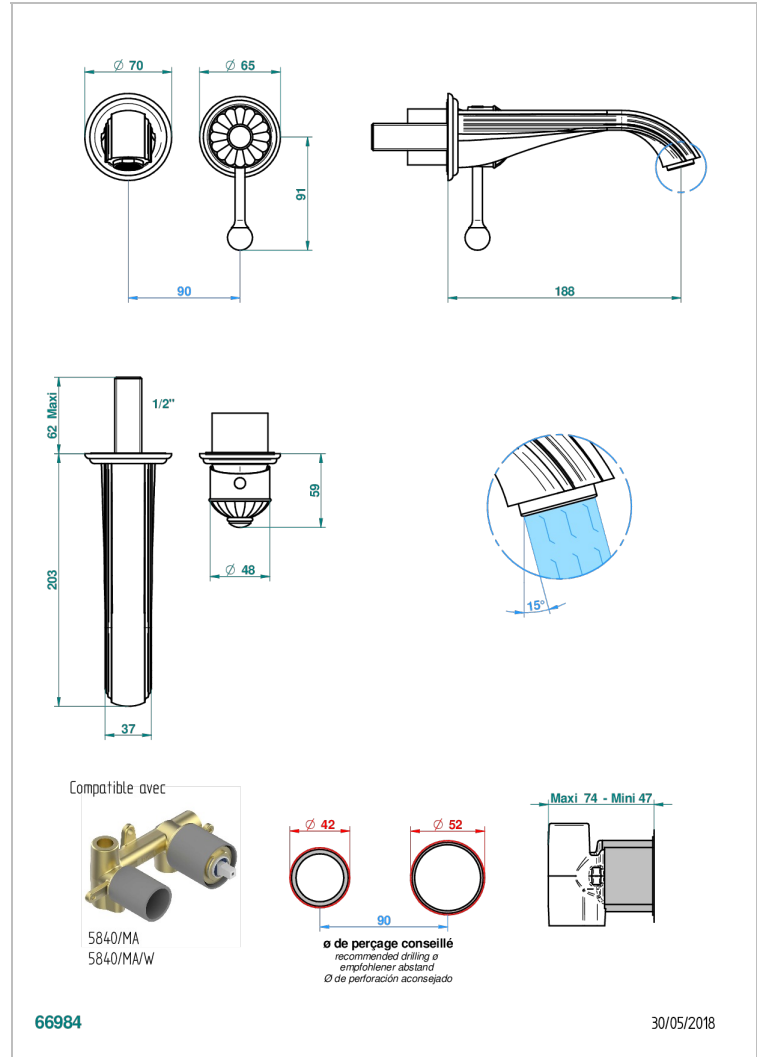

MANDARINE, KRISTALL KLAR

U1D-6541B

Garnitur für Unterputz-Waschtisch-Einhandmischer mit Auslauf

THG[®]
PARIS

EIGENSCHAFTEN

- Mandarine, Kristall klar
- Garnitur für Unterputz-Waschtisch-Einhandmischer mit Auslauf

ÄHNLICHE PRODUKTE

- Ref. G00-5840/MA Up-teil für up-mischer, 1/2"

VERFÜGBARE OBERFLÄCHEN

Altnickel - H28
Blassgold - F30
Blassgold matt unlackiert - F31
Bronze hell - D01
Chrom - A02
Chrom / gold - G02

Chrom matt - C02
Gold - F01
Gold matt - F07
Kupfer altrot matt lackiert - H07
Mattschwarz keramik - D30
Nickel matt - C01