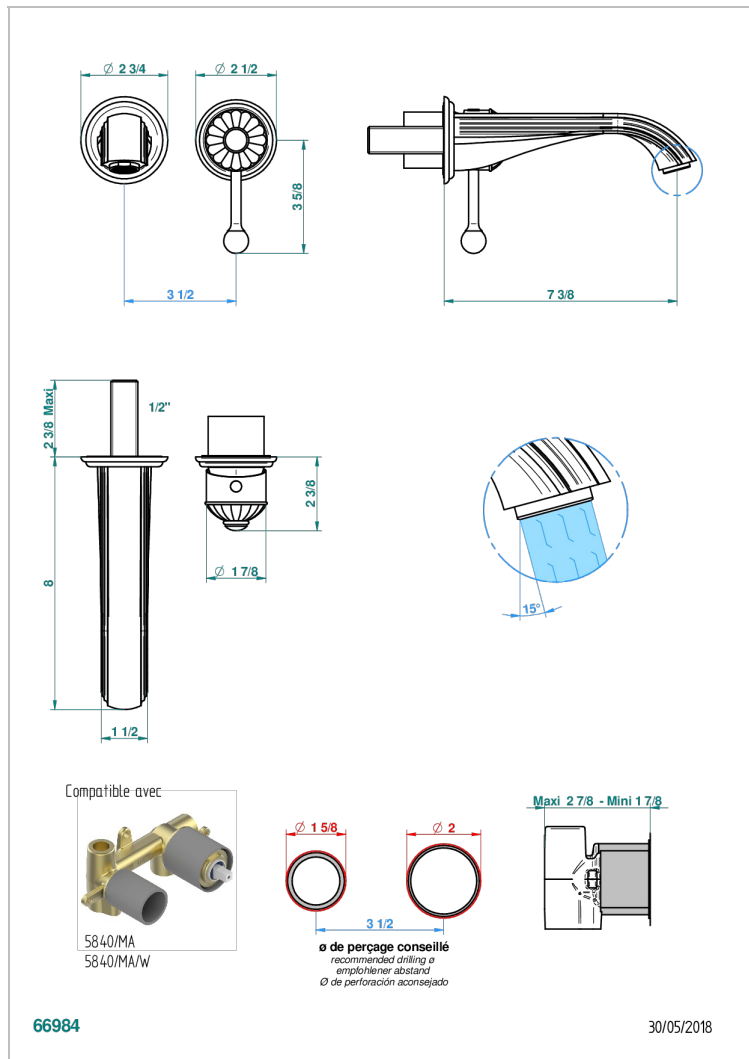

# MANDARINE CO СВЕТЛЫМ ХРУСТАЛЕМ

U1D-6541B

Trim only for Built-in basin mixer with spout (two x 1/2" inlets and one 1/2" outlet), without waste

## ХАРАКТЕРИСТИКИ

- Mandarine со светлым хрусталём
- Trim only for Built-in basin mixer with spout (two x 1/2" inlets and one 1/2" outlet), without waste

## СВЯЗАННЫЕ ТОВАРНЫЕ ПОЗИЦИИ

- Ref. G00-5840/MA Внутренняя часть для гигиенического душа со смесителем, усил. шлангом и лейкой с клапаном