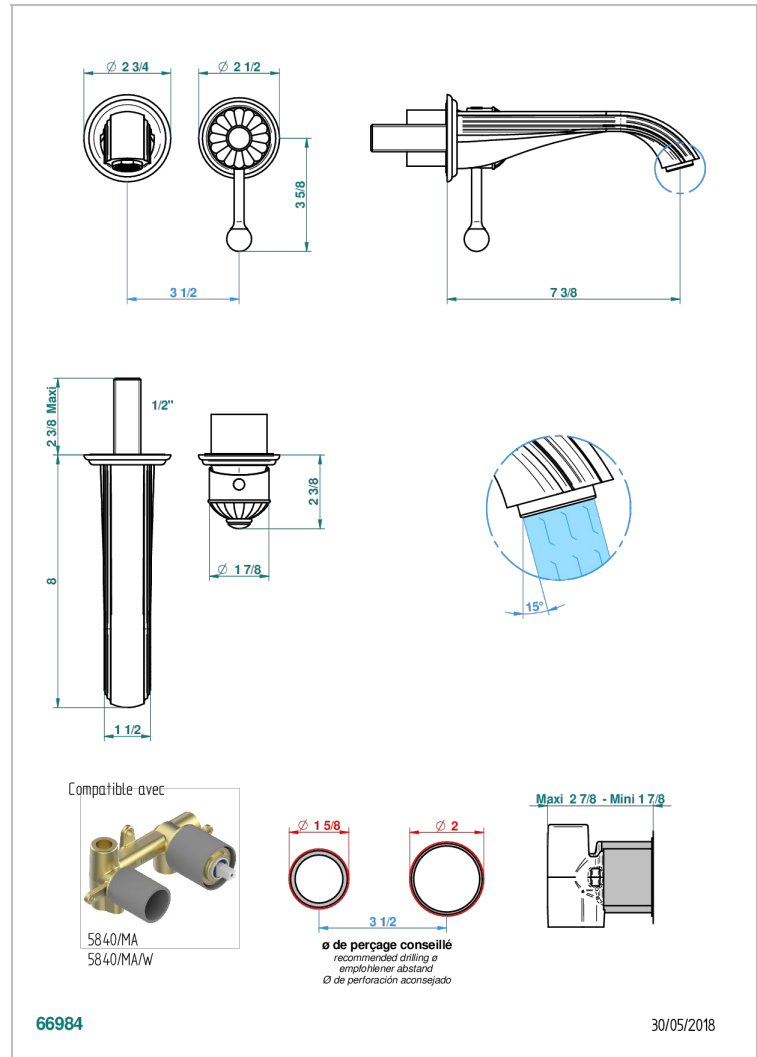

# MANDARINE CRISTAL CLAIR

U1D-6541B

THG<sup>®</sup>  
PARIS

Garniture pour mitigeur de lavabo mural, à encastrer ( 2 arrivées 1/2" et 1 sortie 1/2") avec bec

## CARACTÉRISTIQUES

- Mandarine Cristal clair
- Garniture pour mitigeur de lavabo mural, à encastrer ( 2 arrivées 1/2" et 1 sortie 1/2") avec bec

## PRODUITS ASSOCIÉS

- Ref. G00-5840/MA Partie à encastrer pour mitigeur mural à encastrer avec sortie F 1/2