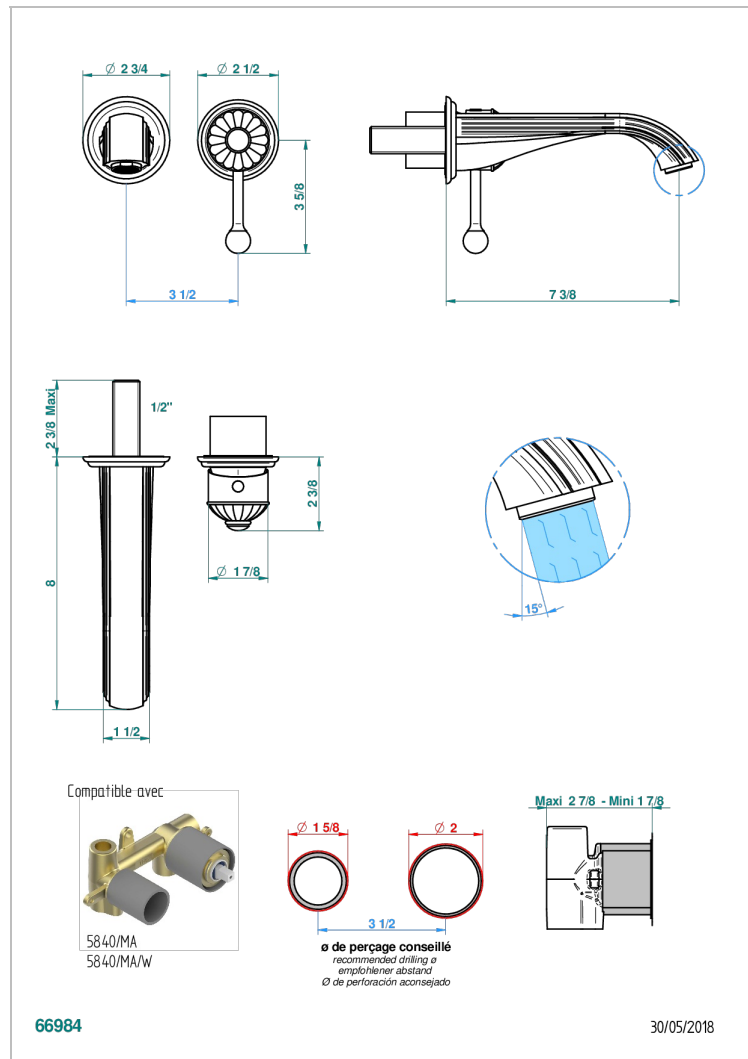

MANDARINE, KRISTALL KLAR

U1D-6541B

Garnitur für Unterputz-Waschtisch-Einhandmischer mit Auslauf

THG[®]
PARIS

EIGENSCHAFTEN

- Mandarine, Kristall klar
- Garnitur für Unterputz-Waschtisch-Einhandmischer mit Auslauf

ÄHNLICHE PRODUKTE

- Ref. G00-5840/MA Up-teil für up-mischer, 1/2"

VERFÜGBARE OBERFLÄCHEN

Altnickel - H28
Blassgold - F30
Blassgold matt unlackiert - F31
Bronze hell - D01
Chrom - A02
Chrom / gold - G02

Chrom matt - C02
Gold - F01
Gold matt - F07
Kupfer altrot matt lackiert - H07
Mattschwarz keramik - D30
Nickel matt - C01