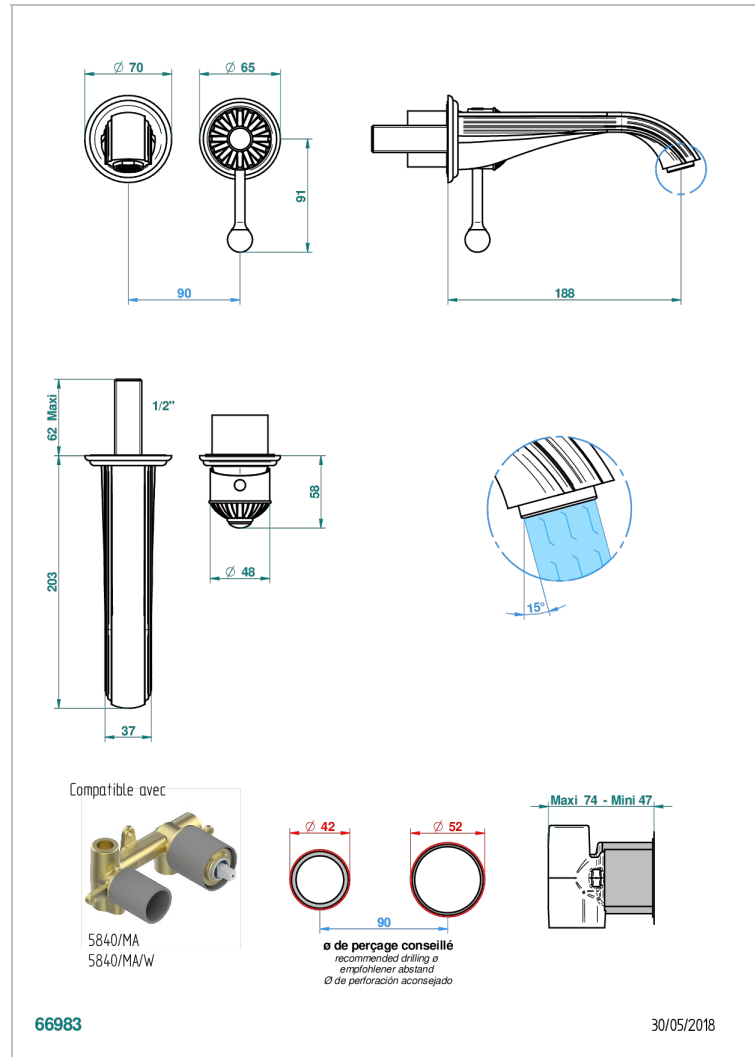

Garniture pour mitigeur de lavabo mural, à encastrer (2 arrivées 1/2" et 1 sortie 1/2") avec bec

CARACTÉRISTIQUES

- Mandarine Métal
- Garniture pour mitigeur de lavabo mural, à encastrer (2 arrivées 1/2" et 1 sortie 1/2") avec bec

PRODUITS ASSOCIÉS

- Ref. G00-5840/MAUS Partie à encastrer pour mitigeur mural à encastrer avec sortie F 1/2

FINITIONS DISPONIBLES

Bronze clair - D01
Chromé - A02
Chromé / doré - G02
Chromé mat - C02
Doré brillant - F01
Doré mat - F07